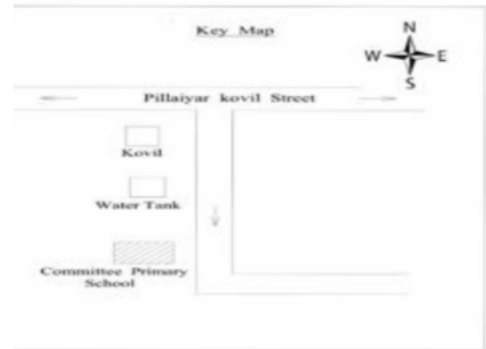

Cad View

Key MAP View