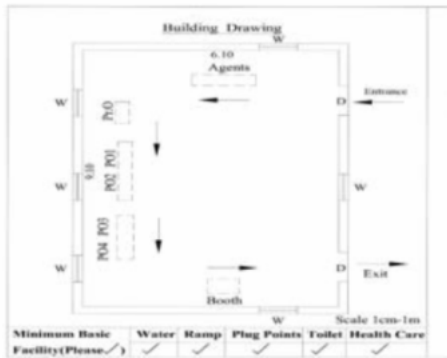

Cad View

Key MAP View