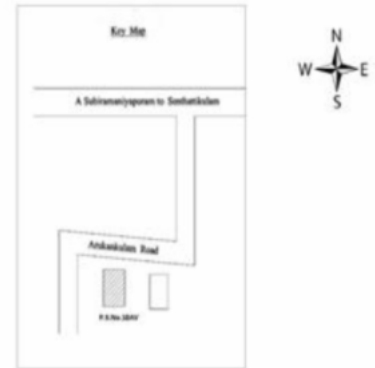

Cad View

Key MAP View