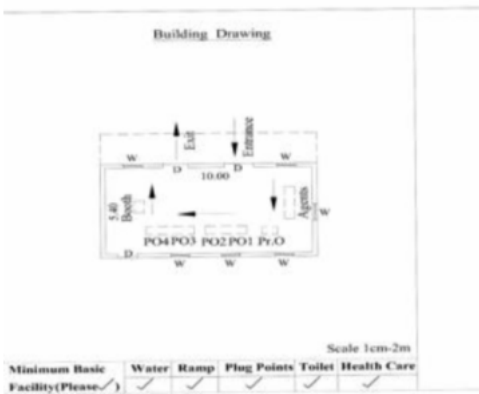

Cad View

Key MAP View