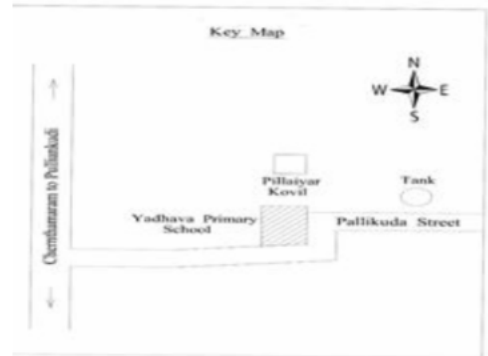

Cad View

Key MAP View