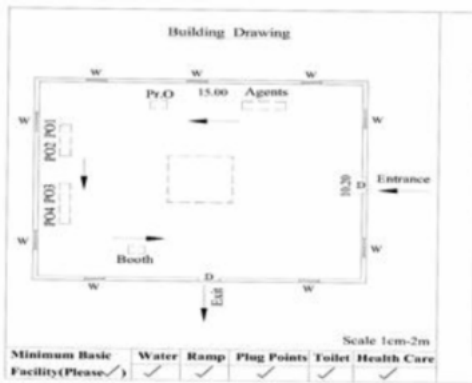

Cad View

Key MAP View