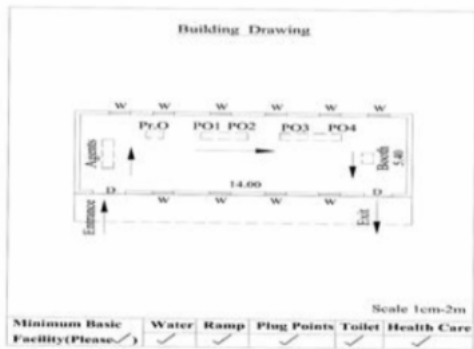

Cad View

Key MAP View