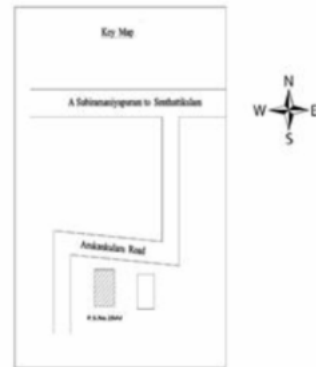

Cad View

Key MAP View