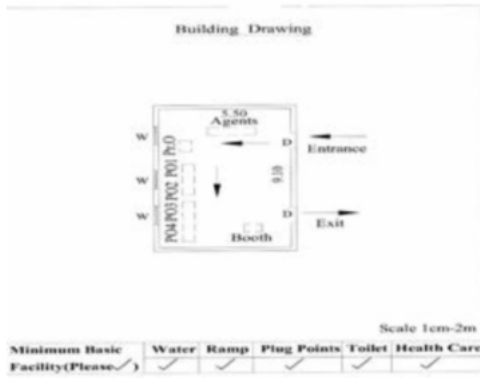

Google Map View

Polling Station Building Front View

Polling Station Front View

Cad View

Key MAP View

1 பெயர் : முத்துபாண்டியன் - தந்தையின் பெயர்: கருணாநிதி - வீட்டு எண் : 2-276 வயது : 41 பாலினம் : ஆண்	NPS0368894 Photo is available	2 பெயர் : முத்துலட்சுமி கணவர் பெயர்: ராஜேஷ்குமார் வீட்டு எண் : 2/341e வயது : 28 பாலினம் : பெண்	NPS0963199 Photo is available	3 பெயர் : முத்துச்சாமி - தந்தையின் பெயர்: கருப்பையா - வீட்டு எண் : 3-1 வயது : 78 பாலினம் : ஆண்	MPY2493294 Photo is available
4 பெயர் : இராமேஸ்வரி - கணவர் பெயர்: முனுசாமி - வீட்டு எண் : 4 வயது : 47 பாலினம் : பெண்	MPY1819697 Photo is available	5 பெயர் : முனியம்மாள் - கணவர் பெயர்: காளிராஜ் - வீட்டு எண் : 4 வயது : 42 பாலினம் : பெண்	NPS0088179 Photo is available	6 பெயர் : ரமேஷ் - தந்தையின் பெயர்: லட்சுமணன் - வீட்டு எண் : 4 வயது : 30 பாலினம் : ஆண்	NPS0757633 Photo is available
7 பெயர் : செல்வி - கணவர் பெயர்: செல்வராசு - வீட்டு எண் : 4-3B வயது : 31 பாலினம் : பெண்	NPS1035773 Photo is available	8 பெயர் : முத்தானந்தம் - தந்தையின் பெயர்: சண்முகச்சாமி - வீட்டு எண் : 4-4 வயது : 36 பாலினம் : ஆண்	MPY2480051 Photo is available	9 பெயர் : முத்துவாழி தந்தையின் பெயர்: காளிராஜ் வீட்டு எண் : 4/4 வயது : 21 பாலினம் : ஆண்	NPS2182285 Photo is available
10 பெயர் : ஜீவிதா கணவர் பெயர்: கருணாகரன் வீட்டு எண் : 4/4பி வயது : 32 பாலினம் : பெண்	NPS1183722 Photo is available	11 பெயர் : விஜயலட்சுமி கணவர் பெயர்: முத்தானந்தம் வீட்டு எண் : 4-4பி வயது : 29 பாலினம் : பெண்	NPS2092955 Photo is available	12 பெயர் : முத்துப்பாண்டி - தந்தையின் பெயர்: பிச்சை - வீட்டு எண் : 4-7 வயது : 44 பாலினம் : ஆண்	MPY1133826 Photo is available
13 பெயர் : முத்துகுருவானந்தம் தந்தையின் பெயர்: முத்துப்பாண்டி வீட்டு எண் : 4-7 வயது : 25 பாலினம் : பெண்	NPS1128461 Photo is available	14 பெயர் : அருணாதேவி தந்தையின் பெயர்: முத்துப்பாண்டி வீட்டு எண் : 4-7 வயது : 23 பாலினம் : பெண்	NPS2092997 Photo is available	15 பெயர் : முத்துஅனந்தராஜ் தந்தையின் பெயர்: ராமச்சந்திரன் வீட்டு எண் : 4/8 வயது : 21 பாலினம் : ஆண்	NPS2279131 Photo is available
16 பெயர் : சேவுகத்துரை - தந்தையின் பெயர்: பிச்சையா - வீட்டு எண் : 4-9 வயது : 42 பாலினம் : ஆண்	MPY1221746 Photo is available	17 பெயர் : நந்தினி தந்தையின் பெயர்: சேவுகத்துரை வீட்டு எண் : 4-9 வயது : 21 பாலினம் : பெண்	NPS2157600 Photo is available	18 பெயர் : ஜேம்ஸ் - தந்தையின் பெயர்: பேச்சியப்பன் - வீட்டு எண் : 4-13B வயது : 49 பாலினம் : ஆண்	NPS0468256 Photo is available
19 பெயர் : விக்னேஷ் தந்தையின் பெயர்: முத்துராமர் வீட்டு எண் : 4/14 வயது : 24 பாலினம் : ஆண்	NPS1913946 Photo is available	20 பெயர் : கலை வாணி தந்தையின் பெயர்: முத்து ராமர் வீட்டு எண் : 4/14 வயது : 22 பாலினம் : பெண்	NPS2163343 Photo is available	21 பெயர் : ஸ்ரீலேகா தந்தையின் பெயர்: கருப்பசாமி வீட்டு எண் : 4/16 வயது : 27 பாலினம் : பெண்	NPS1088608 Photo is available
22 பெயர் : முத்துராஜ் - தந்தையின் பெயர்: முத்துவாழி - வீட்டு எண் : 4-17 வயது : 30 பாலினம் : ஆண்	NPS0757641 Photo is available	23 பெயர் : ராஜலட்சுமி கணவர் பெயர்: முத்துராஜ் வீட்டு எண் : 4-17 வயது : 28 பாலினம் : பெண்	NPS2093102 Photo is available	24 பெயர் : அதிஸ்லட்சுமி தந்தையின் பெயர்: இளங்கோவன் வீட்டு எண் : 4-17 வயது : 27 பாலினம் : பெண்	NPS2092963 Photo is available
25 பெயர் : பேபி - இதரர் பெயர்: இராக்கப்பன் - வீட்டு எண் : 4-18 வயது : 32 பாலினம் : பெண்	NPS0499210 Photo is available	26 பெயர் : முனிஸ் - கணவர் பெயர்: முத்துக்குமாரவேல் - வீட்டு எண் : 4-19 வயது : 34 பாலினம் : பெண்	NPS0925230 Photo is available	27 பெயர் : சே கார்த்திக் தந்தையின் பெயர்: சேகர் வீட்டு எண் : 4/19 வயது : 20 பாலினம் : ஆண்	NPS2195691 Photo is available
28 பெயர் : அஜய் ராம்கி தந்தையின் பெயர்: முத்து ராஜ் வீட்டு எண் : 4/22 வயது : 22 பாலினம் : ஆண்	NPS2163327 Photo is available	29 பெயர் : முத்துகிருஷ்ணம்மாள் - கணவர் பெயர்: முத்துராஜ் - வீட்டு எண் : 4-23 வயது : 53 பாலினம் : பெண்	MPY1819895 Photo is available	30 பெயர் : சங்கரேஷ்வரி - கணவர் பெயர்: முத்துக்காளை - வீட்டு எண் : 4-23 வயது : 36 பாலினம் : பெண்	NPS0368886 Photo is available