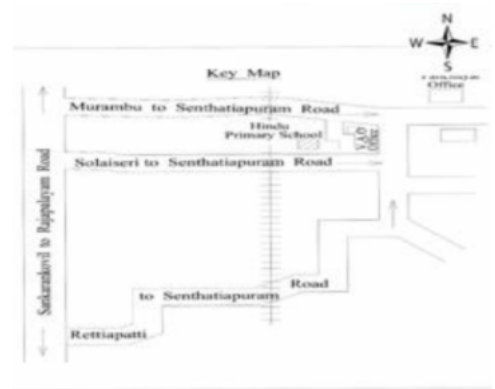

Google Map View

Polling Station Building Front View

Polling Station Front View

Cad View

Key MAP View

1 பெயர் : முத்துபாண்டியன் - தந்தையின் பெயர்: கருணாநிதி - வீட்டு எண் : 2-276 வயது : 41 பாலினம் : ஆண்	NPS0368894 Photo is available	2 பெயர் : முத்துலட்சுமி கணவர் பெயர்: ராஜேஷ்குமார் வீட்டு எண் : 2/341e வயது : 28 பாலினம் : பெண்	NPS0963199 Photo is available	3 பெயர் : முத்துச்சாமி - தந்தையின் பெயர்: கருப்பையா - வீட்டு எண் : 3-1 வயது : 78 பாலினம் : ஆண்	MPY2493294 Photo is available
4 பெயர் : இராமேஸ்வரி - கணவர் பெயர்: முனுசாமி - வீட்டு எண் : 4 வயது : 47 பாலினம் : பெண்	MPY1819697 Photo is available	5 பெயர் : முனியம்மாள் - கணவர் பெயர்: காளிராஜ் - வீட்டு எண் : 4 வயது : 42 பாலினம் : பெண்	NPS0088179 Photo is available	6 பெயர் : ரமேஷ் - தந்தையின் பெயர்: லட்சுமணன் - வீட்டு எண் : 4 வயது : 30 பாலினம் : ஆண்	NPS0757633 Photo is available
7 பெயர் : செல்வி - கணவர் பெயர்: செல்வராசு - வீட்டு எண் : 4-3B வயது : 31 பாலினம் : பெண்	NPS1035773 Photo is available	8 பெயர் : முத்தானந்தம் - தந்தையின் பெயர்: சண்முகச்சாமி - வீட்டு எண் : 4-4 வயது : 36 பாலினம் : ஆண்	MPY2480051 Photo is available	9 பெயர் : முத்துவாழி தந்தையின் பெயர்: காளிராஜ் வீட்டு எண் : 4/4 வயது : 21 பாலினம் : ஆண்	NPS2182285 Photo is available
10 பெயர் : ஜீவிதா கணவர் பெயர்: கருணாகரன் வீட்டு எண் : 4/4பி வயது : 32 பாலினம் : பெண்	NPS1183722 Photo is available	11 பெயர் : விஜயலட்சுமி கணவர் பெயர்: முத்தானந்தம் வீட்டு எண் : 4-4பி வயது : 29 பாலினம் : பெண்	NPS2092955 Photo is available	12 பெயர் : முத்துப்பாண்டி - தந்தையின் பெயர்: பிச்சை - வீட்டு எண் : 4-7 வயது : 44 பாலினம் : ஆண்	MPY1133826 Photo is available
13 பெயர் : முத்துகுருவானந்தம் தந்தையின் பெயர்: முத்துப்பாண்டி வீட்டு எண் : 4-7 வயது : 25 பாலினம் : பெண்	NPS1128461 Photo is available	14 பெயர் : அருணாதேவி தந்தையின் பெயர்: முத்துப்பாண்டி வீட்டு எண் : 4-7 வயது : 23 பாலினம் : பெண்	NPS2092997 Photo is available	15 பெயர் : முத்துஅனந்தராஜ் தந்தையின் பெயர்: ராமச்சந்திரன் வீட்டு எண் : 4/8 வயது : 21 பாலினம் : ஆண்	NPS2279131 Photo is available
16 பெயர் : சேவுகத்துரை - தந்தையின் பெயர்: பிச்சையா - வீட்டு எண் : 4-9 வயது : 42 பாலினம் : ஆண்	MPY1221746 Photo is available	17 பெயர் : நந்தினி தந்தையின் பெயர்: சேவுகத்துரை வீட்டு எண் : 4-9 வயது : 21 பாலினம் : பெண்	NPS2157600 Photo is available	18 பெயர் : ஜேம்ஸ் - தந்தையின் பெயர்: பேச்சியப்பன் - வீட்டு எண் : 4-13B வயது : 49 பாலினம் : ஆண்	NPS0468256 Photo is available
19 பெயர் : விக்னேஷ் தந்தையின் பெயர்: முத்துராமர் வீட்டு எண் : 4/14 வயது : 24 பாலினம் : ஆண்	NPS1913946 Photo is available	20 பெயர் : கலை வாணி தந்தையின் பெயர்: முத்து ராமர் வீட்டு எண் : 4/14 வயது : 22 பாலினம் : பெண்	NPS2163343 Photo is available	21 பெயர் : ஸ்ரீலேகா தந்தையின் பெயர்: கருப்பசாமி வீட்டு எண் : 4/16 வயது : 27 பாலினம் : பெண்	NPS1088608 Photo is available
22 பெயர் : முத்துராஜ் - தந்தையின் பெயர்: முத்துவாழி - வீட்டு எண் : 4-17 வயது : 30 பாலினம் : ஆண்	NPS0757641 Photo is available	23 பெயர் : ராஜலட்சுமி கணவர் பெயர்: முத்துராஜ் வீட்டு எண் : 4-17 வயது : 28 பாலினம் : பெண்	NPS2093102 Photo is available	24 பெயர் : அதிஸ்லட்சுமி தந்தையின் பெயர்: இளங்கோவன் வீட்டு எண் : 4-17 வயது : 27 பாலினம் : பெண்	NPS2092963 Photo is available
25 பெயர் : பேபி - இதரர் பெயர்: இராக்கப்பன் - வீட்டு எண் : 4-18 வயது : 32 பாலினம் : பெண்	NPS0499210 Photo is available	26 பெயர் : முனிஸ் - கணவர் பெயர்: முத்துக்குமாரவேல் - வீட்டு எண் : 4-19 வயது : 34 பாலினம் : பெண்	NPS0925230 Photo is available	27 பெயர் : சே கார்த்திக் தந்தையின் பெயர்: சேகர் வீட்டு எண் : 4/19 வயது : 20 பாலினம் : ஆண்	NPS2195691 Photo is available
28 பெயர் : அஜய் ராம்கி தந்தையின் பெயர்: முத்து ராஜ் வீட்டு எண் : 4/22 வயது : 22 பாலினம் : ஆண்	NPS2163327 Photo is available	29 பெயர் : முத்துகிருஷ்ணம்மாள் - கணவர் பெயர்: முத்துராஜ் - வீட்டு எண் : 4-23 வயது : 53 பாலினம் : பெண்	MPY1819895 Photo is available	30 பெயர் : சங்கரேஷ்வரி - கணவர் பெயர்: முத்துக்காளை - வீட்டு எண் : 4-23 வயது : 36 பாலினம் : பெண்	NPS0368886 Photo is available