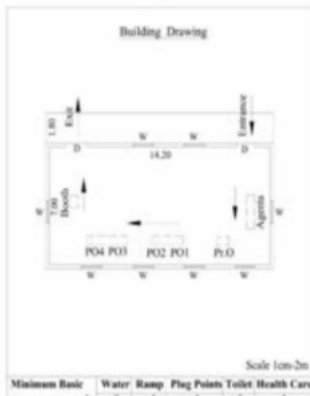

Google Map View

Polling Station Building Front View

Polling Station Front View

Cad View

Key MAP View

1 பெயர் : ஜெயசீலி - கணவர் பெயர்: சிவக்குமார் - வீட்டு எண் : 1 வயது : 27 பாலினம் : பெண்	NPS1068345 Photo is available	2 பெயர் : ஜஸ்வர்யா கணவர் பெயர்: சரவண குமார் வீட்டு எண் : 1-17 வயது : 33 பாலினம் : பெண்	NPS2093185 Photo is available	3 பெயர் : ஆம்பிகா - கணவர் பெயர்: லிங்கராஜ் - வீட்டு எண் : 1-187 வயது : 39 பாலினம் : பெண்	NPS0649145 Photo is available
4 பெயர் : பவளமுடி - தந்தையின் பெயர்: ராமகிருஷ்ணன் - வீட்டு எண் : 2A வயது : 52 பாலினம் : ஆண்	MPY1819903 Photo is available	5 பெயர் : இராமலட்சுமி - கணவர் பெயர்: பவளமுடி - வீட்டு எண் : 2A வயது : 48 பாலினம் : பெண்	MPY1819911 Photo is available	6 பெயர் : புங்கபிள்ளை - தந்தையின் பெயர்: நடராஜன் - வீட்டு எண் : 3 வயது : 47 பாலினம் : ஆண்	NPS0302513 Photo is available
7 பெயர் : அனந்தம்மாள் - கணவர் பெயர்: புங்கபிள்ளை - வீட்டு எண் : 3 வயது : 43 பாலினம் : பெண்	NPS0302521 Photo is available	8 பெயர் : மயில்சாமி - தந்தையின் பெயர்: இராமகிருஷ்ணன் - வீட்டு எண் : 3 வயது : 41 பாலினம் : ஆண்	NPS0302489 Photo is available	9 பெயர் : இராஜகுமாரி கணவர் பெயர்: மயில்சாமி - வீட்டு எண் : 3 வயது : 39 பாலினம் : பெண்	NPS0302497 Photo is available
10 பெயர் : இராஜேஷ்குமார் - தந்தையின் பெயர்: மேடையாண்டி - வீட்டு எண் : 3 வயது : 35 பாலினம் : ஆண்	NPS0302539 Photo is available	11 பெயர் : இசக்கியம்மாள் - தந்தையின் பெயர்: இராமர் - வீட்டு எண் : 3 வயது : 34 பாலினம் : பெண்	NPS0302505 Photo is available	12 பெயர் : கணேசன் - தந்தையின் பெயர்: வேல்முருகன் - வீட்டு எண் : 3-5 வயது : 40 பாலினம் : ஆண்	MPY2479764 Photo is available
13 பெயர் : கவிதா - கணவர் பெயர்: அழகர்சாமி - வீட்டு எண் : 3-6 வயது : 36 பாலினம் : பெண்	MPY2479772 Photo is available	14 பெயர் : சுகன்யா - தந்தையின் பெயர்: பவளமுடி - வீட்டு எண் : 3-7 வயது : 29 பாலினம் : பெண்	NPS0875708 Photo is available	15 பெயர் : பால்நாயகம் - தந்தையின் பெயர்: பவளமுடி - வீட்டு எண் : 3-7 வயது : 27 பாலினம் : ஆண்	NPS1049501 Photo is available
16 பெயர் : ராஜகுரு - தந்தையின் பெயர்: காளிமுத்து - வீட்டு எண் : 3-8 வயது : 42 பாலினம் : ஆண்	MPY2420198 Photo is available	17 பெயர் : பிச்சையம்மாள் - கணவர் பெயர்: ராஜகுரு - வீட்டு எண் : 3-8 வயது : 39 பாலினம் : பெண்	NPS0649228 Photo is available	18 பெயர் : பால்செல்வம் - தந்தையின் பெயர்: ராஜேந்திரன் - வீட்டு எண் : 3-8 வயது : 32 பாலினம் : ஆண்	NPS0649152 Photo is available
19 பெயர் : பாண்டியம்மாள் கணவர் பெயர்: பால்செல்வம் வீட்டு எண் : 3-8 வயது : 28 பாலினம் : பெண்	NPS2147346 Photo is available	20 பெயர் : புஷ்பராஜ் தந்தையின் பெயர்: ராஜேந்திரன் வீட்டு எண் : 3-8 வயது : 24 பாலினம் : ஆண்	NPS1941962 Photo is available	21 பெயர் : ராஜ்குமார் - தந்தையின் பெயர்: பால்சாமி வீட்டு எண் : 3/9 வயது : 31 பாலினம் : ஆண்	NPS0757864 Photo is available
22 பெயர் : அனிதா கணவர் பெயர்: ராஜ்குமார் வீட்டு எண் : 3-9ஏ வயது : 28 பாலினம் : பெண்	NPS2147361 Photo is available	23 பெயர் : வேல்சாமி - தந்தையின் பெயர்: பால்ராஜ் - வீட்டு எண் : 3-10 வயது : 50 பாலினம் : ஆண்	MPY2479798 Photo is available	24 பெயர் : உமாதேவி கணவர் பெயர்: முத்துச்சாமி - வீட்டு எண் : 3-11 வயது : 52 பாலினம் : பெண்	NPS1747641 Photo is available
25 பெயர் : உமாதேவி தந்தையின் பெயர்: முத்துச்சாமி வீட்டு எண் : 3-11 வயது : 25 பாலினம் : பெண்	NPS1941988 Photo is available	26 பெயர் : தமிழரசி தந்தையின் பெயர்: முத்துச்சாமி வீட்டு எண் : 3/14 வயது : 27 பாலினம் : பெண்	NPS1186832 Photo is available	27 பெயர் : முத்துமாரி - தந்தையின் பெயர்: ராமர் - வீட்டு எண் : 3-15 வயது : 32 பாலினம் : பெண்	NPS0560466 Photo is available
28 பெயர் : இராமலட்சுமி - தந்தையின் பெயர்: இராமர் - வீட்டு எண் : 3-15 வயது : 31 பாலினம் : பெண்	NPS0757872 Photo is available	29 பெயர் : இசக்கியம்மாள் - கணவர் பெயர்: முனியராஜ் - வீட்டு எண் : 3-17 வயது : 39 பாலினம் : பெண்	MPY2420206 Photo is available	30 பெயர் : கற்பகவள்ளி - கணவர் பெயர்: முனியராஜ் - வீட்டு எண் : 3-19 வயது : 42 பாலினம் : பெண்	NPS0088427 Photo is available