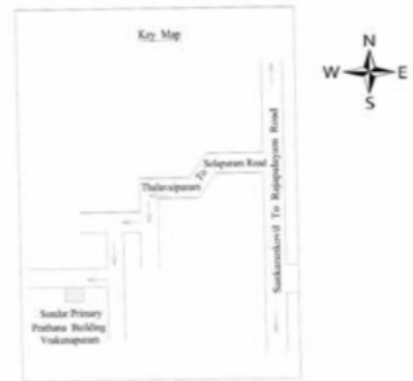

Google Map View

Polling Station Building Front View

Polling Station Front View

Cad View

Key MAP View

1 பெயர் : ஜெயசீலி - கணவர் பெயர்: சிவக்குமார் - வீட்டு எண் : 1 வயது : 27 பாலினம் : பெண்	NPS1068345 Photo is available	2 பெயர் : ஜஸ்வர்யா கணவர் பெயர்: சரவண குமார் வீட்டு எண் : 1-17 வயது : 33 பாலினம் : பெண்	NPS2093185 Photo is available	3 பெயர் : ஆம்பிகா - கணவர் பெயர்: லிங்கராஜ் - வீட்டு எண் : 1-187 வயது : 39 பாலினம் : பெண்	NPS0649145 Photo is available
4 பெயர் : பவளமுடி - தந்தையின் பெயர்: ராமகிருஷ்ணன் - வீட்டு எண் : 2A வயது : 52 பாலினம் : ஆண்	MPY1819903 Photo is available	5 பெயர் : இராமலட்சுமி - கணவர் பெயர்: பவளமுடி - வீட்டு எண் : 2A வயது : 48 பாலினம் : பெண்	MPY1819911 Photo is available	6 பெயர் : புங்கபிள்ளை - தந்தையின் பெயர்: நடராஜன் - வீட்டு எண் : 3 வயது : 47 பாலினம் : ஆண்	NPS0302513 Photo is available
7 பெயர் : அனந்தம்மாள் - கணவர் பெயர்: புங்கபிள்ளை - வீட்டு எண் : 3 வயது : 43 பாலினம் : பெண்	NPS0302521 Photo is available	8 பெயர் : மயில்சாமி - தந்தையின் பெயர்: இராமகிருஷ்ணன் - வீட்டு எண் : 3 வயது : 41 பாலினம் : ஆண்	NPS0302489 Photo is available	9 பெயர் : இராஜகுமாரி கணவர் பெயர்: மயில்சாமி - வீட்டு எண் : 3 வயது : 39 பாலினம் : பெண்	NPS0302497 Photo is available
10 பெயர் : இராஜேஷ்குமார் - தந்தையின் பெயர்: மேடையாண்டி - வீட்டு எண் : 3 வயது : 35 பாலினம் : ஆண்	NPS0302539 Photo is available	11 பெயர் : இசக்கியம்மாள் - தந்தையின் பெயர்: இராமர் - வீட்டு எண் : 3 வயது : 34 பாலினம் : பெண்	NPS0302505 Photo is available	12 பெயர் : கணேசன் - தந்தையின் பெயர்: வேல்முருகன் - வீட்டு எண் : 3-5 வயது : 40 பாலினம் : ஆண்	MPY2479764 Photo is available
13 பெயர் : கவிதா - கணவர் பெயர்: அழகர்சாமி - வீட்டு எண் : 3-6 வயது : 36 பாலினம் : பெண்	MPY2479772 Photo is available	14 பெயர் : சுகன்யா - தந்தையின் பெயர்: பவளமுடி - வீட்டு எண் : 3-7 வயது : 29 பாலினம் : பெண்	NPS0875708 Photo is available	15 பெயர் : பால்நாயகம் - தந்தையின் பெயர்: பவளமுடி - வீட்டு எண் : 3-7 வயது : 27 பாலினம் : ஆண்	NPS1049501 Photo is available
16 பெயர் : ராஜகுரு - தந்தையின் பெயர்: காளிமுத்து - வீட்டு எண் : 3-8 வயது : 42 பாலினம் : ஆண்	MPY2420198 Photo is available	17 பெயர் : பிச்சையம்மாள் - கணவர் பெயர்: ராஜகுரு - வீட்டு எண் : 3-8 வயது : 39 பாலினம் : பெண்	NPS0649228 Photo is available	18 பெயர் : பால்செல்வம் - தந்தையின் பெயர்: ராஜேந்திரன் - வீட்டு எண் : 3-8 வயது : 32 பாலினம் : ஆண்	NPS0649152 Photo is available
19 பெயர் : பாண்டியம்மாள் கணவர் பெயர்: பால்செல்வம் வீட்டு எண் : 3-8 வயது : 28 பாலினம் : பெண்	NPS2147346 Photo is available	20 பெயர் : புஷ்பராஜ் தந்தையின் பெயர்: ராஜேந்திரன் வீட்டு எண் : 3-8 வயது : 24 பாலினம் : ஆண்	NPS1941962 Photo is available	21 பெயர் : ராஜ்குமார் - தந்தையின் பெயர்: பால்சாமி வீட்டு எண் : 3/9 வயது : 31 பாலினம் : ஆண்	NPS0757864 Photo is available
22 பெயர் : அனிதா கணவர் பெயர்: ராஜ்குமார் வீட்டு எண் : 3-9ஏ வயது : 28 பாலினம் : பெண்	NPS2147361 Photo is available	23 பெயர் : வேல்சாமி - தந்தையின் பெயர்: பால்ராஜ் - வீட்டு எண் : 3-10 வயது : 50 பாலினம் : ஆண்	MPY2479798 Photo is available	24 பெயர் : உமாதேவி கணவர் பெயர்: முத்துச்சாமி - வீட்டு எண் : 3-11 வயது : 52 பாலினம் : பெண்	NPS1747641 Photo is available
25 பெயர் : உமாதேவி தந்தையின் பெயர்: முத்துச்சாமி வீட்டு எண் : 3-11 வயது : 25 பாலினம் : பெண்	NPS1941988 Photo is available	26 பெயர் : தமிழரசி தந்தையின் பெயர்: முத்துச்சாமி வீட்டு எண் : 3/14 வயது : 27 பாலினம் : பெண்	NPS1186832 Photo is available	27 பெயர் : முத்துமாரி - தந்தையின் பெயர்: ராமர் - வீட்டு எண் : 3-15 வயது : 32 பாலினம் : பெண்	NPS0560466 Photo is available
28 பெயர் : இராமலட்சுமி - தந்தையின் பெயர்: இராமர் - வீட்டு எண் : 3-15 வயது : 31 பாலினம் : பெண்	NPS0757872 Photo is available	29 பெயர் : இசக்கியம்மாள் - கணவர் பெயர்: முனியராஜ் - வீட்டு எண் : 3-17 வயது : 39 பாலினம் : பெண்	MPY2420206 Photo is available	30 பெயர் : கற்பகவள்ளி - கணவர் பெயர்: முனியராஜ் - வீட்டு எண் : 3-19 வயது : 42 பாலினம் : பெண்	NPS0088427 Photo is available