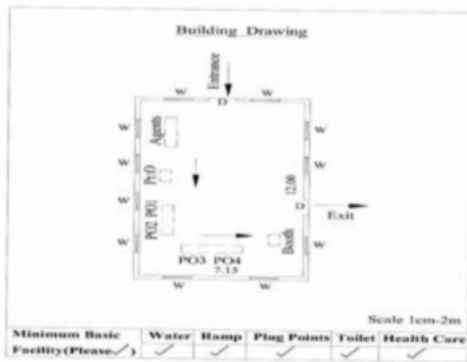

Google Map View

Polling Station Building Front View

Polling Station Front View

Cad View

Key MAP View

1 பெயர் : சுப்பையா - தந்தையின் பெயர்: வாழ்வந்தான் - வீட்டு எண் : 1 வயது : 66 பாலினம் : ஆண் Photo is available	NPS0088526	2 பெயர் : சுப்புத்தாய் - தந்தையின் பெயர்: சுப்பையா - வீட்டு எண் : 1 வயது : 55 பாலினம் : பெண் Photo is available	NPS1748474	3 பெயர் : இலட்சுமி - தந்தையின் பெயர்: வேலாயுதம் - வீட்டு எண் : 1 வயது : 37 பாலினம் : பெண் Photo is available	NPS1035948
4 பெயர் : மாரியப்பன் - தந்தையின் பெயர்: வேல்சாமி - வீட்டு எண் : 1 வயது : 34 பாலினம் : ஆண் Photo is available	NPS0302869	5 பெயர் : முனிஸ்குமார் - தந்தையின் பெயர்: சுப்பையா - வீட்டு எண் : 1-1 வயது : 29 பாலினம் : ஆண் Photo is available	NPS0875872	6 பெயர் : முனியம்மாள் - கணவர் பெயர்: ராமர் - வீட்டு எண் : 1-2 வயது : 52 பாலினம் : பெண் Photo is available	MPY2248508
7 பெயர் : முத்துமாரி - தந்தையின் பெயர்: ராமர் - வீட்டு எண் : 1-3 வயது : 33 பாலினம் : பெண் Photo is available	NPS0560573	8 பெயர் : சங்கர் - தந்தையின் பெயர்: மாடசாமி - வீட்டு எண் : 1-4 வயது : 29 பாலினம் : ஆண் Photo is available	NPS0963330	9 பெயர் : பாணு பிரியா தந்தையின் பெயர்: மாடசாமி வீட்டு எண் : 1/4 வயது : 26 பாலினம் : பெண் Photo is available	NPS1088830
10 பெயர் : வினித்குமார் தந்தையின் பெயர்: மாடசாமி வீட்டு எண் : 1-4 வயது : 23 பாலினம் : ஆண் Photo is available	NPS2038073	11 பெயர் : பழனிச்சாமி - தந்தையின் பெயர்: வேலுச்சாமி - வீட்டு எண் : 1-6 வயது : 34 பாலினம் : ஆண் Photo is available	NPS0369348	12 பெயர் : சங்கர்கணேசன் - தந்தையின் பெயர்: சுப்பிரமணியன் - வீட்டு எண் : 1-15 வயது : 43 பாலினம் : ஆண் Photo is available	NPS0758193
13 பெயர் : நிஷா - கணவர் பெயர்: ராஜ் - வீட்டு எண் : 1-15 வயது : 35 பாலினம் : பெண் Photo is available	NPS0758136	14 பெயர் : உமாசாந்தி - தந்தையின் பெயர்: பாலகிருஷ்ணன் - வீட்டு எண் : 1-15A வயது : 30 பாலினம் : பெண் Photo is available	NPS0758284	15 பெயர் : இனிதா தந்தையின் பெயர்: இராமர் வீட்டு எண் : 1-16 வயது : 24 பாலினம் : பெண் Photo is available	NPS2093250
16 பெயர் : செளந்தர்யா - தந்தையின் பெயர்: இராஜா - வீட்டு எண் : 1-24-A வயது : 31 பாலினம் : பெண் Photo is available	NPS0757971	17 பெயர் : பேரின்பம் - கணவர் பெயர்: செளந்திரபாண்டியன் - வீட்டு எண் : 1-26 வயது : 63 பாலினம் : பெண் Photo is available	NPS0325662	18 பெயர் : முத்துராஜ் - தந்தையின் பெயர்: செளந்திரபாண்டியன் - வீட்டு எண் : 1-26 வயது : 38 பாலினம் : ஆண் Photo is available	NPS0758185
19 பெயர் : செல்லம்மாள் - தந்தையின் பெயர்: முத்துராஜ் - வீட்டு எண் : 1-26 வயது : 36 பாலினம் : பெண் Photo is available	NPS0758268	20 பெயர் : பழனிச்செல்வி தந்தையின் பெயர்: அழகுப்பாண்டி வீட்டு எண் : 1-26 வயது : 24 பாலினம் : பெண் Photo is available	NPS2038032	21 பெயர் : வசந்தரா - கணவர் பெயர்: ரமேஷ் - வீட்டு எண் : 1-30 வயது : 41 பாலினம் : பெண் Photo is available	NPS0758359
22 பெயர் : அனுதீபா - கணவர் பெயர்: செல்வக்குமார் - வீட்டு எண் : 1-30 வயது : 34 பாலினம் : பெண் Photo is available	NPS1049527	23 பெயர் : அய்யனார் - தந்தையின் பெயர்: அருணாச்சலம் - வீட்டு எண் : 1-31 வயது : 49 பாலினம் : ஆண் Photo is available	NPS0757989	24 பெயர் : பாக்கியவதி - கணவர் பெயர்: புதுராஜ் - வீட்டு எண் : 1-34 வயது : 28 பாலினம் : பெண் Photo is available	NPS0963306
25 பெயர் : முனியம்மாள் - கணவர் பெயர்: முத்துபாண்டி - வீட்டு எண் : 1-35 வயது : 33 பாலினம் : பெண் Photo is available	NPS0560805	26 பெயர் : கணபதி - தந்தையின் பெயர்: பால்ராஜ் - வீட்டு எண் : 1-35B வயது : 39 பாலினம் : ஆண் Photo is available	MPY2248243	27 பெயர் : வசந்தா - தந்தையின் பெயர்: பால்ராஜ் - வீட்டு எண் : 1-35B வயது : 35 பாலினம் : பெண் Photo is available	NPS0302877
28 பெயர் : மாரியம்மாள் - கணவர் பெயர்: இராமகிருஷ்ணன் - வீட்டு எண் : 1-36 வயது : 41 பாலினம் : பெண் Photo is available	NPS0088500	29 பெயர் : மீனா - தந்தையின் பெயர்: ஆறுமுகம் - வீட்டு எண் : 1-37A வயது : 31 பாலினம் : பெண் Photo is available	NPS0758375	30 பெயர் : முத்துச்செல்வி - தந்தையின் பெயர்: ஜெயராமன் - வீட்டு எண் : 1-37A வயது : 31 பாலினம் : பெண் Photo is available	NPS0758318