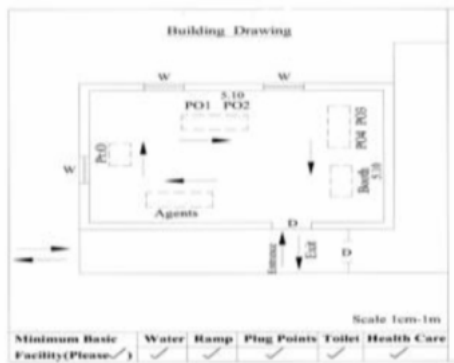

Google Map View

Polling Station Building Front View

Polling Station Front View

Cad View

Key MAP View

1 பெயர் : ஜெயராமன் - தந்தையின் பெயர்: திம்மன் - வீட்டு எண் : 1-14 வயது : 53 பாலினம் : ஆண்	NPS0328690 Photo is available	2 பெயர் : தீபா தந்தையின் பெயர்: வேலுச்சாமி வீட்டு எண் : 1-58ஏ வயது : 25 பாலினம் : பெண்	NPS1150937 Photo is available	3 பெயர் : மாரியம்மாள் - தந்தையின் பெயர்: இசக்கி முத்து - வீட்டு எண் : 1-65 வயது : 30 பாலினம் : பெண்	NPS0758433 Photo is available
4 பெயர் : ராமர் - தந்தையின் பெயர்: வேலாயுதம் - வீட்டு எண் : 1-184 வயது : 59 பாலினம் : ஆண்	NPS1751262 Photo is available	5 பெயர் : வளர்மதி - கணவர் பெயர்: ராமர் - வீட்டு எண் : 1-184 வயது : 53 பாலினம் : பெண்	NPS1751270 Photo is available	6 பெயர் : மாரியம்மாள் - தந்தையின் பெயர்: ராமர் - வீட்டு எண் : 1-184 வயது : 29 பாலினம் : பெண்	NPS0925610 Photo is available
7 பெயர் : நித்யா வே தந்தையின் பெயர்: வேல்ராஜ் வீட்டு எண் : 1/208 வயது : 19 பாலினம் : பெண்	NPS2303980 Photo is available	8 பெயர் : ராஜா லட்சுமி கணவர் பெயர்: மாரியப்பன் வீட்டு எண் : 1-303 வயது : 24 பாலினம் : பெண்	NPS2093367 Photo is available	9 பெயர் : ராஜகுரு - தந்தையின் பெயர்: குருசாமி - வீட்டு எண் : 1-322 வயது : 45 பாலினம் : ஆண்	MPY1823749 Photo is available
10 பெயர் : ராமர்கனி - கணவர் பெயர்: ராஜகுரு - வீட்டு எண் : 1-322 வயது : 33 பாலினம் : பெண்	NPS0925644 Photo is available	11 பெயர் : ராஜ்குமார் - தந்தையின் பெயர்: கருப்பன் - வீட்டு எண் : 2 வயது : 75 பாலினம் : ஆண்	MPY1137058 Photo is available	12 பெயர் : கோவிலம்மாள் - கணவர் பெயர்: ராஜ்குமார் - வீட்டு எண் : 2 வயது : 66 பாலினம் : பெண்	NPS1751007 Photo is available
13 பெயர் : முத்துச்சாமி - தந்தையின் பெயர்: ராஜ்குமார் - வீட்டு எண் : 2 வயது : 45 பாலினம் : ஆண்	MPY1137025 Photo is available	14 பெயர் : இச்சகியம்மாள் - தந்தையின் பெயர்: ஆறுமுகம் - வீட்டு எண் : 2 வயது : 32 பாலினம் : பெண்	NPS0561019 Photo is available	15 பெயர் : கபிலதேவ் - தந்தையின் பெயர்: பாஸ்கரன் - வீட்டு எண் : 2 வயது : 29 பாலினம் : ஆண்	NPS0925768 Photo is available
16 பெயர் : வெள்ளத்தாய் - தந்தையின் பெயர்: மூக்காண்டி - வீட்டு எண் : 2 வயது : 29 பாலினம் : பெண்	NPS0995829 Photo is available	17 பெயர் : கமலா தந்தையின் பெயர்: சதீஷ்குமார் வீட்டு எண் : 2 வயது : 24 பாலினம் : பெண்	NPS1951755 Photo is available	18 பெயர் : சந்தியா - தந்தையின் பெயர்: ராஜ்குமார் - வீட்டு எண் : 2-2 வயது : 38 பாலினம் : பெண்	NPS0328633 Photo is available
19 பெயர் : முத்துவாழி - தந்தையின் பெயர்: ஆறுமுகம் - வீட்டு எண் : 2-3 வயது : 27 பாலினம் : ஆண்	NPS1036136 Photo is available	20 பெயர் : மாரிச்செல்வி - கணவர் பெயர்: இம்மானுவேல் - வீட்டு எண் : 2-3-2 வயது : 29 பாலினம் : பெண்	NPS0925594 Photo is available	21 பெயர் : வேலுச்சாமி - தந்தையின் பெயர்: சின்னசங்கரலிங்கம் - வீட்டு எண் : 2-5 வயது : 71 பாலினம் : ஆண்	NPS0328658 Photo is available
22 பெயர் : மணிமேகலை - கணவர் பெயர்: வேலுச்சாமி - வீட்டு எண் : 2-5 வயது : 61 பாலினம் : பெண்	NPS0328666 Photo is available	23 பெயர் : இசக்கியம்மாள் தந்தையின் பெயர்: முருகன் வீட்டு எண் : 2/8 வயது : 29 பாலினம் : பெண்	WUJ1144526 Photo is available	24 பெயர் : அன்பையா - தந்தையின் பெயர்: ராஜேந்திரன் - வீட்டு எண் : 2-10 வயது : 30 பாலினம் : ஆண்	NPS0758508 Photo is available
25 பெயர் : இசக்கிமுத்து - தந்தையின் பெயர்: ரோஜாப்பூ - வீட்டு எண் : 2-10 வயது : 29 பாலினம் : ஆண்	NPS0925750 Photo is available	26 பெயர் : முனீஸ்வரி - கணவர் பெயர்: பரமன் - வீட்டு எண் : 2-17 வயது : 32 பாலினம் : பெண்	NPS0821801 Photo is available	27 பெயர் : கனகராஸ் - தந்தையின் பெயர்: கந்தன் - வீட்டு எண் : 2-24 வயது : 35 பாலினம் : ஆண்	NPS0758383 Photo is available
28 பெயர் : மாடத்தியம்மாள் - கணவர் பெயர்: வேலுசாமி - வீட்டு எண் : 2-29 வயது : 68 பாலினம் : பெண்	MPY2420537 Photo is available	29 பெயர் : சேதுராஜ் - தந்தையின் பெயர்: வேலுச்சாமி - வீட்டு எண் : 2-29 வயது : 39 பாலினம் : ஆண்	NPS0328641 Photo is available	30 பெயர் : பாலமுருகன் தந்தையின் பெயர்: ராமர் வீட்டு எண் : 2-29 வயது : 25 பாலினம் : ஆண்	NPS2093433 Photo is available