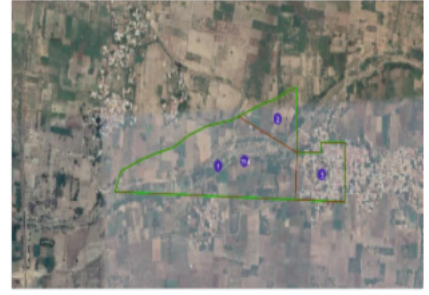

Google Map View