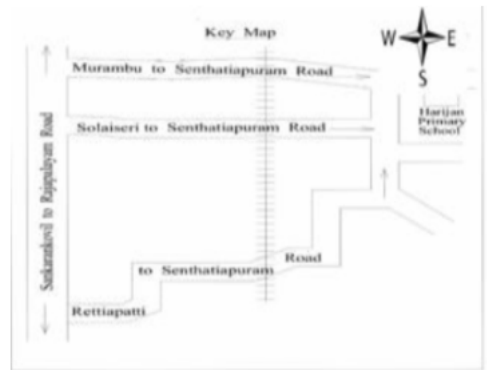

Google Map View

Polling Station Building Front View

Polling Station Front View

Cad View

Key MAP View

1 பெயர் : ஜெயராமன் - தந்தையின் பெயர்: திம்மன் - வீட்டு எண் : 1-14 வயது : 53 பாலினம் : ஆண்	NPS0328690 Photo is available	2 பெயர் : தீபா தந்தையின் பெயர்: வேலுச்சாமி வீட்டு எண் : 1-58ஏ வயது : 25 பாலினம் : பெண்	NPS1150937 Photo is available	3 பெயர் : மாரியம்மாள் - தந்தையின் பெயர்: இசக்கி முத்து - வீட்டு எண் : 1-65 வயது : 30 பாலினம் : பெண்	NPS0758433 Photo is available
4 பெயர் : ராமர் - தந்தையின் பெயர்: வேலாயுதம் - வீட்டு எண் : 1-184 வயது : 59 பாலினம் : ஆண்	NPS1751262 Photo is available	5 பெயர் : வளர்மதி - கணவர் பெயர்: ராமர் - வீட்டு எண் : 1-184 வயது : 53 பாலினம் : பெண்	NPS1751270 Photo is available	6 பெயர் : மாரியம்மாள் - தந்தையின் பெயர்: ராமர் - வீட்டு எண் : 1-184 வயது : 29 பாலினம் : பெண்	NPS0925610 Photo is available
7 பெயர் : நித்யா வே தந்தையின் பெயர்: வேல்ராஜ் வீட்டு எண் : 1/208 வயது : 19 பாலினம் : பெண்	NPS2303980 Photo is available	8 பெயர் : ராஜா லட்சுமி கணவர் பெயர்: மாரியப்பன் வீட்டு எண் : 1-303 வயது : 24 பாலினம் : பெண்	NPS2093367 Photo is available	9 பெயர் : ராஜகுரு - தந்தையின் பெயர்: குருசாமி - வீட்டு எண் : 1-322 வயது : 45 பாலினம் : ஆண்	MPY1823749 Photo is available
10 பெயர் : ராமர்கனி - கணவர் பெயர்: ராஜகுரு - வீட்டு எண் : 1-322 வயது : 33 பாலினம் : பெண்	NPS0925644 Photo is available	11 பெயர் : ராஜ்குமார் - தந்தையின் பெயர்: கருப்பன் - வீட்டு எண் : 2 வயது : 75 பாலினம் : ஆண்	MPY1137058 Photo is available	12 பெயர் : கோவிலம்மாள் - கணவர் பெயர்: ராஜ்குமார் - வீட்டு எண் : 2 வயது : 66 பாலினம் : பெண்	NPS1751007 Photo is available
13 பெயர் : முத்துச்சாமி - தந்தையின் பெயர்: ராஜ்குமார் - வீட்டு எண் : 2 வயது : 45 பாலினம் : ஆண்	MPY1137025 Photo is available	14 பெயர் : இச்சகியம்மாள் - தந்தையின் பெயர்: ஆறுமுகம் - வீட்டு எண் : 2 வயது : 32 பாலினம் : பெண்	NPS0561019 Photo is available	15 பெயர் : கபிலதேவ் - தந்தையின் பெயர்: பாஸ்கரன் - வீட்டு எண் : 2 வயது : 29 பாலினம் : ஆண்	NPS0925768 Photo is available
16 பெயர் : வெள்ளத்தாய் - தந்தையின் பெயர்: மூக்காண்டி - வீட்டு எண் : 2 வயது : 29 பாலினம் : பெண்	NPS0995829 Photo is available	17 பெயர் : கமலா தந்தையின் பெயர்: சதீஷ்குமார் வீட்டு எண் : 2 வயது : 24 பாலினம் : பெண்	NPS1951755 Photo is available	18 பெயர் : சந்தியா - தந்தையின் பெயர்: ராஜ்குமார் - வீட்டு எண் : 2-2 வயது : 38 பாலினம் : பெண்	NPS0328633 Photo is available
19 பெயர் : முத்துவாழி - தந்தையின் பெயர்: ஆறுமுகம் - வீட்டு எண் : 2-3 வயது : 27 பாலினம் : ஆண்	NPS1036136 Photo is available	20 பெயர் : மாரிச்செல்வி - கணவர் பெயர்: இம்மானுவேல் - வீட்டு எண் : 2-3-2 வயது : 29 பாலினம் : பெண்	NPS0925594 Photo is available	21 பெயர் : வேலுச்சாமி - தந்தையின் பெயர்: சின்னசங்கரலிங்கம் - வீட்டு எண் : 2-5 வயது : 71 பாலினம் : ஆண்	NPS0328658 Photo is available
22 பெயர் : மணிமேகலை - கணவர் பெயர்: வேலுச்சாமி - வீட்டு எண் : 2-5 வயது : 61 பாலினம் : பெண்	NPS0328666 Photo is available	23 பெயர் : இசக்கியம்மாள் தந்தையின் பெயர்: முருகன் வீட்டு எண் : 2/8 வயது : 29 பாலினம் : பெண்	WUJ1144526 Photo is available	24 பெயர் : அன்பையா - தந்தையின் பெயர்: ராஜேந்திரன் - வீட்டு எண் : 2-10 வயது : 30 பாலினம் : ஆண்	NPS0758508 Photo is available
25 பெயர் : இசக்கிமுத்து - தந்தையின் பெயர்: ரோஜாப்பூ - வீட்டு எண் : 2-10 வயது : 29 பாலினம் : ஆண்	NPS0925750 Photo is available	26 பெயர் : முனீஸ்வரி - கணவர் பெயர்: பரமன் - வீட்டு எண் : 2-17 வயது : 32 பாலினம் : பெண்	NPS0821801 Photo is available	27 பெயர் : கனகராஸ் - தந்தையின் பெயர்: கந்தன் - வீட்டு எண் : 2-24 வயது : 35 பாலினம் : ஆண்	NPS0758383 Photo is available
28 பெயர் : மாடத்தியம்மாள் - கணவர் பெயர்: வேலுசாமி - வீட்டு எண் : 2-29 வயது : 68 பாலினம் : பெண்	MPY2420537 Photo is available	29 பெயர் : சேதுராஜ் - தந்தையின் பெயர்: வேலுச்சாமி - வீட்டு எண் : 2-29 வயது : 39 பாலினம் : ஆண்	NPS0328641 Photo is available	30 பெயர் : பாலமுருகன் தந்தையின் பெயர்: ராமர் வீட்டு எண் : 2-29 வயது : 25 பாலினம் : ஆண்	NPS2093433 Photo is available