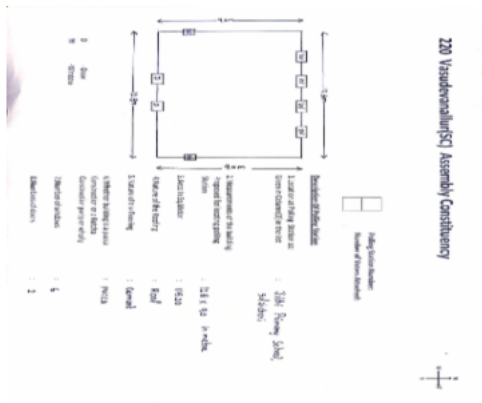

Google Map View

Polling Station Building Front View

Polling Station Front View

Cad View

Key MAP View

1 பெயர் : பாழமுருகன் - தந்தையின் பெயர்: ராமசுப்புநாயக்கர் - வீட்டு எண் : 1 வயது : 50 பாலினம் : ஆண் Photo is available	NPS1677913	2 பெயர் : ராஜேந்திரநாயக்கர் - தந்தையின் பெயர்: கோபால்சாமிநாயக்கர் - வீட்டு எண் : 3 வயது : 73 பாலினம் : ஆண் Photo is available	NPS1677939	3 பெயர் : ஜெயலட்சுமி - கணவர் பெயர்: ராஜேந்திரநாயக்கர் - வீட்டு எண் : 3 வயது : 63 பாலினம் : பெண் Photo is available	NPS1677947
4 பெயர் : சுப்பையாநாயக்கர் - தந்தையின் பெயர்: சங்கவநாயக்கர் - வீட்டு எண் : 5 வயது : 74 பாலினம் : ஆண் Photo is available	NPS1677970	S 5 பெயர் : பிரவீண் குமார் தந்தையின் பெயர்: மாரச்சாமி வீட்டு எண் : 5-72 வயது : 24 பாலினம் : ஆண் DELETED	NPS1910462	S 6 பெயர் : அபர்ணா - தந்தையின் பெயர்: ராஜாராம் - வீட்டு எண் : 5-86 வயது : 28 பாலினம் : பெண் DELETED	NPS0964106
7 பெயர் : சந்திரா - கணவர் பெயர்: சுப்பையாநாயக்கர் - வீட்டு எண் : 5A வயது : 65 பாலினம் : பெண் Photo is available	NPS1677988	8 பெயர் : ராமசுப்பு தந்தையின் பெயர்: ராமசாமிநாயக்கர் - வீட்டு எண் : 6 வயது : 73 பாலினம் : ஆண் Photo is available	NPS1677996	9 பெயர் : சுரேஷ்குமார் - தந்தையின் பெயர்: ராமசுப்பு - வீட்டு எண் : 6 வயது : 46 பாலினம் : ஆண் Photo is available	MPY2009967
10 பெயர் : சரவணன் - தந்தையின் பெயர்: ராமசுப்பு - வீட்டு எண் : 6 வயது : 43 பாலினம் : ஆண் Photo is available	MPY2010304	11 பெயர் : சீனியம்மாள் - கணவர் பெயர்: சுப்பையாநாயக்கர் - வீட்டு எண் : 8 வயது : 73 பாலினம் : பெண் Photo is available	NPS1678010	12 பெயர் : தனலட்சுமி - கணவர் பெயர்: ராஜகுருநாயக்கர் - வீட்டு எண் : 8 வயது : 73 பாலினம் : பெண் Photo is available	NPS1678028
13 பெயர் : ராஜகோபால் - தந்தையின் பெயர்: கந்தசாமிநாயக்கர் - வீட்டு எண் : 8 வயது : 64 பாலினம் : ஆண் Photo is available	NPS1678036	14 பெயர் : அமுதா - கணவர் பெயர்: ராஜகோபால் - வீட்டு எண் : 8 வயது : 53 பாலினம் : பெண் Photo is available	NPS1678044	15 பெயர் : செளந்திரராஜன் - தந்தையின் பெயர்: கிருஷ்ணசாமி - வீட்டு எண் : 8 வயது : 50 பாலினம் : ஆண் Photo is available	NPS0090415
16 பெயர் : பரமகுரு - தந்தையின் பெயர்: சுப்பையாநாயக்கர் - வீட்டு எண் : 8-1 வயது : 52 பாலினம் : ஆண் Photo is available	NPS1677921	17 பெயர் : சுபிரிந்தா கே தந்தையின் பெயர்: கேசவவேல் வீட்டு எண் : 8-1ஏ வயது : 26 பாலினம் : பெண் Photo is available	NPS1171891	18 பெயர் : பிரவீணா - கணவர் பெயர்: பரமகுரு - வீட்டு எண் : 8-2 வயது : 41 பாலினம் : பெண் Photo is available	NPS0161448
19 பெயர் : வினோதினி - கணவர் பெயர்: சுரேஷ் குமார் - வீட்டு எண் : 8-7 வயது : 35 பாலினம் : பெண் Photo is available	NPS0650705	20 பெயர் : செல்வராஜ் - தந்தையின் பெயர்: சுந்தரராஜன் - வீட்டு எண் : 8-7A வயது : 29 பாலினம் : ஆண் Photo is available	NPS0876557	21 பெயர் : சுப்புநீ தந்தையின் பெயர்: சீனிவாசன் வீட்டு எண் : 8-11 வயது : 24 பாலினம் : பெண் Photo is available	NPS2038537
22 பெயர் : சரவணக்குமார் - தந்தையின் பெயர்: கந்தவேல் - வீட்டு எண் : 8-12 வயது : 38 பாலினம் : ஆண் Photo is available	NPS0650846	23 பெயர் : சுவாதி - கணவர் பெயர்: அசோக் - வீட்டு எண் : 8-14 வயது : 30 பாலினம் : பெண் Photo is available	NPS1012913	24 பெயர் : விஜயலட்சுமி கணவர் பெயர்: சுப்புராஜ் வீட்டு எண் : 8/17 வயது : 45 பாலினம் : பெண் Photo is available	NPS2158236
25 பெயர் : ஜனகன் சு தந்தையின் பெயர்: சுப்புராஜ் வீட்டு எண் : 8/17 வயது : 21 பாலினம் : ஆண் Photo is available	NPS2158228	26 பெயர் : தரணி தந்தையின் பெயர்: ராஜசேகர் வீட்டு எண் : 8/17 வயது : 19 பாலினம் : ஆண் Photo is available	NPS2269363	27 பெயர் : காளீஸ்வரி - கணவர் பெயர்: சரவணன் - வீட்டு எண் : 8-20 வயது : 35 பாலினம் : பெண் Photo is available	NPS0303859
28 பெயர் : ராஜசேகர் - இதரர் பெயர்: சுப்புலட்சுமி - வீட்டு எண் : 8-20 வயது : 34 பாலினம் : ஆண் Photo is available	NPS0303867	29 பெயர் : மதன் தந்தையின் பெயர்: அருள் ஞான சேவியர் வீட்டு எண் : 8-38பீ வயது : 25 பாலினம் : ஆண் Photo is available	NPS1119171	30 பெயர் : பிரபாகரன் ரா தந்தையின் பெயர்: இராமனுஜம் - வீட்டு எண் : 8/47 வயது : 43 பாலினம் : ஆண் Photo is available	MPY2216398