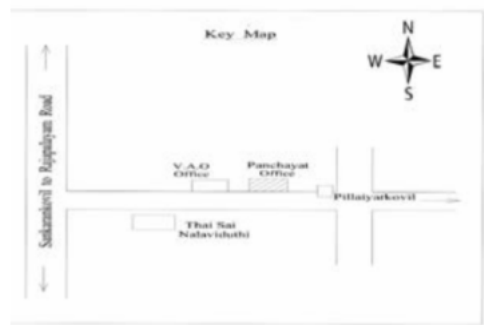

Google Map View

Polling Station Building Front View

Polling Station Front View

Cad View

Key MAP View

1 பெயர் : முத்துலெட்சுமி - கணவர் பெயர்: வீரன் - வீட்டு எண் : 1-1 வயது : 59 பாலினம் : பெண் Photo is available	NPS1707298	2 பெயர் : ஜெய்கணேஷ் தந்தையின் பெயர்: விக்னேஸ்வரன் - வீட்டு எண் : 1-1 வயது : 47 பாலினம் : ஆண் Photo is available	MPY2217644	3 பெயர் : விக்னேஸ்வரன் - தந்தையின் பெயர்: சிவன் - வீட்டு எண் : 1-2 வயது : 63 பாலினம் : ஆண் Photo is available	NPS1707306
4 பெயர் : பஞ்சவர்ணம் - கணவர் பெயர்: விக்னேஸ்வரன் - வீட்டு எண் : 1-2 வயது : 59 பாலினம் : பெண் Photo is available	NPS1707314	5 பெயர் : ஜோதி - கணவர் பெயர்: விக்னேஸ்வரன் - வீட்டு எண் : 1-2 வயது : 53 பாலினம் : பெண் Photo is available	NPS1707322	6 பெயர் : எலிசபத்ராணி - கணவர் பெயர்: செல்வராஜ் - வீட்டு எண் : 1-2 வயது : 52 பாலினம் : பெண் Photo is available	MPY1840164
7 பெயர் : கிருஷ்ணம்மாள் - கணவர் பெயர்: கணேச மூர்த்தி - வீட்டு எண் : 1-2 வயது : 39 பாலினம் : பெண் Photo is available	NPS0562280	8 பெயர் : பெரிய செல்லையா தந்தையின் பெயர்: கணபதி வீட்டு எண் : 1-2A வயது : 56 பாலினம் : ஆண் Photo is available	MPY1159169	9 பெயர் : புதியாள் - கணவர் பெயர்: பெரியசெல்லையா - வீட்டு எண் : 1-2A வயது : 48 பாலினம் : பெண் Photo is available	MPY2217776
10 பெயர் : தாவீது - தந்தையின் பெயர்: பெருமாள் - வீட்டு எண் : 1-4 வயது : 55 பாலினம் : ஆண் Photo is available	NPS1707330	11 பெயர் : சாந்தி - கணவர் பெயர்: தாவீது - வீட்டு எண் : 1-4 வயது : 51 பாலினம் : பெண் Photo is available	NPS1707348	12 பெயர் : வேல்முருகன் - தந்தையின் பெயர்: கணபதிகோனார் - வீட்டு எண் : 1-6 வயது : 54 பாலினம் : ஆண் Photo is available	NPS1707355
13 பெயர் : மாரியம்மாள் - கணவர் பெயர்: வேல்முருகன் - வீட்டு எண் : 1-6 வயது : 45 பாலினம் : பெண் Photo is available	MPY1208651	14 பெயர் : மனோஜ்குமார் தந்தையின் பெயர்: வேல்முருகன் வீட்டு எண் : 1/6 வயது : 23 பாலினம் : ஆண் Photo is available	NPS1983568	15 பெயர் : தங்கவேல் - தந்தையின் பெயர்: கணபதிகோனார் - வீட்டு எண் : 1-7 வயது : 59 பாலினம் : ஆண் Photo is available	NPS1707363
16 பெயர் : மகாதேவி - தந்தையின் பெயர்: தங்கவேலு - வீட்டு எண் : 1-7 வயது : 28 பாலினம் : பெண் Photo is available	NPS0964262	17 பெயர் : சமுத்திரம் - தந்தையின் பெயர்: சங்கிலிகோனார் - வீட்டு எண் : 1-8 வயது : 64 பாலினம் : ஆண் Photo is available	MPY1840057	18 பெயர் : வள்ளியம்மாள் - கணவர் பெயர்: சமுத்திரம் - வீட்டு எண் : 1-8 வயது : 53 பாலினம் : பெண் Photo is available	MPY1839737
19 பெயர் : வீரன் - தந்தையின் பெயர்: செல்லையாகோனார் - வீட்டு எண் : 1-11 வயது : 66 பாலினம் : ஆண் Photo is available	NPS1707371	20 பெயர் : வைரலட்சுமி - கணவர் பெயர்: முருகன் - வீட்டு எண் : 1-13 வயது : 48 பாலினம் : பெண் Photo is available	MPY1137751	21 பெயர் : மெய்யப்பன் - தந்தையின் பெயர்: மலையாண்டிக்கோனார் - வீட்டு எண் : 1-13 வயது : 44 பாலினம் : ஆண் Photo is available	MPY1839984
22 பெயர் : பழனிச்சாமி - தந்தையின் பெயர்: செல்லையார் - வீட்டு எண் : 1-13A வயது : 53 பாலினம் : ஆண் Photo is available	NPS1707413	23 பெயர் : ராமலட்சுமி - கணவர் பெயர்: பழனிச்சாமி - வீட்டு எண் : 1-13A வயது : 51 பாலினம் : பெண் Photo is available	NPS1707421	24 பெயர் : நிஷா - கணவர் பெயர்: பரமசிவன் - வீட்டு எண் : 1-14 வயது : 37 பாலினம் : பெண் Photo is available	NPS0562157
25 பெயர் : சங்கலியம்மாள் - கணவர் பெயர்: ஆவுடையப்பக்கோனார் - வீட்டு எண் : 1-16 வயது : 66 பாலினம் : பெண் Photo is available	NPS1707447	26 பெயர் : சங்கிலிராஜ் - தந்தையின் பெயர்: ஆவுடையப்பன் - வீட்டு எண் : 1-16 வயது : 46 பாலினம் : ஆண் Photo is available	MPY1840073	27 பெயர் : கனகராஜ் - தந்தையின் பெயர்: ஆவுடையப்பன் - வீட்டு எண் : 1-16 வயது : 42 பாலினம் : ஆண் Photo is available	MPY1840313
28 பெயர் : பாக்கியலட்சுமி தந்தையின் பெயர்: சின்ன செல்லையா வீட்டு எண் : 1/17ஏ வயது : 24 பாலினம் : பெண் Photo is available	NPS1908102	29 பெயர் : முத்துலட்சுமி - கணவர் பெயர்: வேலு - வீட்டு எண் : 1-18 வயது : 53 பாலினம் : பெண் Photo is available	NPS1707454	30 பெயர் : முத்தையா - தந்தையின் பெயர்: முத்தையாக்கோனார் - வீட்டு எண் : 1-19 வயது : 74 பாலினம் : ஆண் Photo is available	MPY1840370