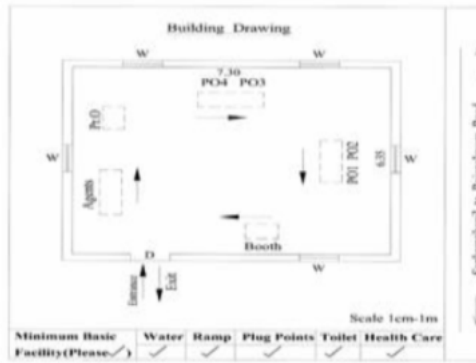

Google Map View

Polling Station Building Front View

Polling Station Front View

Cad View

Key MAP View

1 பெயர் : முத்துலெட்சுமி - கணவர் பெயர்: வீரன் - வீட்டு எண் : 1-1 வயது : 59 பாலினம் : பெண் Photo is available	NPS1707298	2 பெயர் : ஜெய்கணேஷ் தந்தையின் பெயர்: விக்னேஸ்வரன் - வீட்டு எண் : 1-1 வயது : 47 பாலினம் : ஆண் Photo is available	MPY2217644	3 பெயர் : விக்னேஸ்வரன் - தந்தையின் பெயர்: சிவன் - வீட்டு எண் : 1-2 வயது : 63 பாலினம் : ஆண் Photo is available	NPS1707306
4 பெயர் : பஞ்சவர்ணம் - கணவர் பெயர்: விக்னேஸ்வரன் - வீட்டு எண் : 1-2 வயது : 59 பாலினம் : பெண் Photo is available	NPS1707314	5 பெயர் : ஜோதி - கணவர் பெயர்: விக்னேஸ்வரன் - வீட்டு எண் : 1-2 வயது : 53 பாலினம் : பெண் Photo is available	NPS1707322	6 பெயர் : எலிசபத்ராணி - கணவர் பெயர்: செல்வராஜ் - வீட்டு எண் : 1-2 வயது : 52 பாலினம் : பெண் Photo is available	MPY1840164
7 பெயர் : கிருஷ்ணம்மாள் - கணவர் பெயர்: கணேச மூர்த்தி - வீட்டு எண் : 1-2 வயது : 39 பாலினம் : பெண் Photo is available	NPS0562280	8 பெயர் : பெரிய செல்லையா தந்தையின் பெயர்: கணபதி வீட்டு எண் : 1-2A வயது : 56 பாலினம் : ஆண் Photo is available	MPY1159169	9 பெயர் : புதியாள் - கணவர் பெயர்: பெரியசெல்லையா - வீட்டு எண் : 1-2A வயது : 48 பாலினம் : பெண் Photo is available	MPY2217776
10 பெயர் : தாவீது - தந்தையின் பெயர்: பெருமாள் - வீட்டு எண் : 1-4 வயது : 55 பாலினம் : ஆண் Photo is available	NPS1707330	11 பெயர் : சாந்தி - கணவர் பெயர்: தாவீது - வீட்டு எண் : 1-4 வயது : 51 பாலினம் : பெண் Photo is available	NPS1707348	12 பெயர் : வேல்முருகன் - தந்தையின் பெயர்: கணபதிகோனார் - வீட்டு எண் : 1-6 வயது : 54 பாலினம் : ஆண் Photo is available	NPS1707355
13 பெயர் : மாரியம்மாள் - கணவர் பெயர்: வேல்முருகன் - வீட்டு எண் : 1-6 வயது : 45 பாலினம் : பெண் Photo is available	MPY1208651	14 பெயர் : மனோஜ்குமார் தந்தையின் பெயர்: வேல்முருகன் வீட்டு எண் : 1/6 வயது : 23 பாலினம் : ஆண் Photo is available	NPS1983568	15 பெயர் : தங்கவேல் - தந்தையின் பெயர்: கணபதிகோனார் - வீட்டு எண் : 1-7 வயது : 59 பாலினம் : ஆண் Photo is available	NPS1707363
16 பெயர் : மகாதேவி - தந்தையின் பெயர்: தங்கவேலு - வீட்டு எண் : 1-7 வயது : 28 பாலினம் : பெண் Photo is available	NPS0964262	17 பெயர் : சமுத்திரம் - தந்தையின் பெயர்: சங்கிலிகோனார் - வீட்டு எண் : 1-8 வயது : 64 பாலினம் : ஆண் Photo is available	MPY1840057	18 பெயர் : வள்ளியம்மாள் - கணவர் பெயர்: சமுத்திரம் - வீட்டு எண் : 1-8 வயது : 53 பாலினம் : பெண் Photo is available	MPY1839737
19 பெயர் : வீரன் - தந்தையின் பெயர்: செல்லையாகோனார் - வீட்டு எண் : 1-11 வயது : 66 பாலினம் : ஆண் Photo is available	NPS1707371	20 பெயர் : வைரலட்சுமி - கணவர் பெயர்: முருகன் - வீட்டு எண் : 1-13 வயது : 48 பாலினம் : பெண் Photo is available	MPY1137751	21 பெயர் : மெய்யப்பன் - தந்தையின் பெயர்: மலையாண்டிக்கோனார் - வீட்டு எண் : 1-13 வயது : 44 பாலினம் : ஆண் Photo is available	MPY1839984
22 பெயர் : பழனிச்சாமி - தந்தையின் பெயர்: செல்லையார் - வீட்டு எண் : 1-13A வயது : 53 பாலினம் : ஆண் Photo is available	NPS1707413	23 பெயர் : ராமலட்சுமி - கணவர் பெயர்: பழனிச்சாமி - வீட்டு எண் : 1-13A வயது : 51 பாலினம் : பெண் Photo is available	NPS1707421	24 பெயர் : நிஷா - கணவர் பெயர்: பரமசிவன் - வீட்டு எண் : 1-14 வயது : 37 பாலினம் : பெண் Photo is available	NPS0562157
25 பெயர் : சங்கலியம்மாள் - கணவர் பெயர்: ஆவுடையப்பக்கோனார் - வீட்டு எண் : 1-16 வயது : 66 பாலினம் : பெண் Photo is available	NPS1707447	26 பெயர் : சங்கிலிராஜ் - தந்தையின் பெயர்: ஆவுடையப்பன் - வீட்டு எண் : 1-16 வயது : 46 பாலினம் : ஆண் Photo is available	MPY1840073	27 பெயர் : கனகராஜ் - தந்தையின் பெயர்: ஆவுடையப்பன் - வீட்டு எண் : 1-16 வயது : 42 பாலினம் : ஆண் Photo is available	MPY1840313
28 பெயர் : பாக்கியலட்சுமி தந்தையின் பெயர்: சின்ன செல்லையா வீட்டு எண் : 1/17ஏ வயது : 24 பாலினம் : பெண் Photo is available	NPS1908102	29 பெயர் : முத்துலட்சுமி - கணவர் பெயர்: வேலு - வீட்டு எண் : 1-18 வயது : 53 பாலினம் : பெண் Photo is available	NPS1707454	30 பெயர் : முத்தையா - தந்தையின் பெயர்: முத்தையாக்கோனார் - வீட்டு எண் : 1-19 வயது : 74 பாலினம் : ஆண் Photo is available	MPY1840370