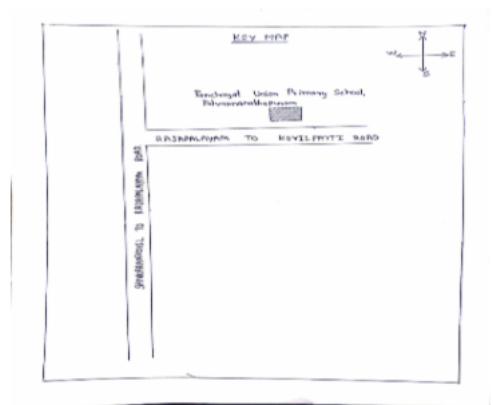

Google Map View

Polling Station Building Front View

Polling Station Front View

Cad View

Key MAP View

1 பெயர் : சந்தனக்கோனார் - தந்தையின் பெயர்: மகாலிங்ககோனார் - வீட்டு எண் : 1 வயது : 69 பாலினம் : ஆண்	NPS1717164 Photo is available	2 பெயர் : காளியம்மாள் - கணவர் பெயர்: சந்தனக்கோனார் - வீட்டு எண் : 1 வயது : 63 பாலினம் : பெண்	NPS1717172 Photo is available	3 பெயர் : கனகராஜ் - தந்தையின் பெயர்: சந்தனக்கோனார் - வீட்டு எண் : 1 வயது : 45 பாலினம் : ஆண்	MPY1841824 Photo is available
S 4 பெயர் : அனுகிரஹா அ. தந்தையின் பெயர்: அயோத்திராமன் இரா வீட்டு எண் : 2/7 சி வயது : 24 பாலினம் : பெண்	NPS1960665 Photo is available	S 5 பெயர் : அய்யம்மாள் கணவர் பெயர்: கருப்பசாமி வீட்டு எண் : 2/83 வயது : 34 பாலினம் : பெண்	NPS1954742 Photo is available	S 6 பெயர் : முருகா லட்சுமி தந்தையின் பெயர்: சண்முகவேலு வீட்டு எண் : 2-60 வயது : 24 பாலினம் : பெண்	NPS2094175 Photo is available
7 பெயர் : சங்கர் - தந்தையின் பெயர்: சந்தனம் - வீட்டு எண் : 2A வயது : 39 பாலினம் : ஆண்	MPY2481521 Photo is available	8 பெயர் : மாரிச்சாமி தந்தையின் பெயர்: சமுத்திரவேல் வீட்டு எண் : 3/28 வயது : 26 பாலினம் : ஆண்	NPS1072461 Photo is available	9 பெயர் : சந்தனமாரி மாரிமுத்து கணவர் பெயர்: கனகராஜ் வீட்டு எண் : 3/29 வயது : 28 பாலினம் : பெண்	NPS2279396 Photo is available
10 பெயர் : குருநாதன் - தந்தையின் பெயர்: சுப்பையா - வீட்டு எண் : 3-52 வயது : 38 பாலினம் : ஆண்	NPS0651463 Photo is available	11 பெயர் : விஜயகுமார் - தந்தையின் பெயர்: மாரியப்பன் - வீட்டு எண் : 3-95 வயது : 45 பாலினம் : ஆண்	MPY1841725 Photo is available	12 பெயர் : விஷால் வி தந்தையின் பெயர்: விஜயகுமார் மா வீட்டு எண் : 3/95ஏ, மெயின் ரோடு வயது : 19 பாலினம் : ஆண்	NPS2313880 Photo is available
13 பெயர் : சமுத்திரம் - தந்தையின் பெயர்: கலியக்கோனார் - வீட்டு எண் : 3A வயது : 49 பாலினம் : ஆண்	MPY1842400 Photo is available	14 பெயர் : முத்தம்மாள் - கணவர் பெயர்: சமுத்திரம் - வீட்டு எண் : 3A வயது : 47 பாலினம் : பெண்	MPY1842590 Photo is available	15 பெயர் : செல்லமுருகன் தந்தையின் பெயர்: சமுத்திரம் வீட்டு எண் : 3ஏ வயது : 19 பாலினம் : ஆண்	NPS2279404 Photo is available
16 பெயர் : செல்லத்துரை - தந்தையின் பெயர்: கருப்பசாமி - வீட்டு எண் : 3-பீ வயது : 40 பாலினம் : ஆண்	MPY2481539 Photo is available	17 பெயர் : லட்சுமி - கணவர் பெயர்: கருப்பன் - வீட்டு எண் : 5 வயது : 67 பாலினம் : பெண்	NPS1717180 Photo is available	18 பெயர் : கணேசன் - தந்தையின் பெயர்: கருப்பன் - வீட்டு எண் : 5 வயது : 42 பாலினம் : ஆண்	MPY1238229 Photo is available
19 பெயர் : கிருஷ்ணசாமி - தந்தையின் பெயர்: சண்முகையாக்கோனார் - வீட்டு எண் : 6 வயது : 56 பாலினம் : ஆண்	MPY1841717 Photo is available	20 பெயர் : பிச்சையம்மாள் - கணவர் பெயர்: கிருஷ்ணசாமி - வீட்டு எண் : 6 வயது : 53 பாலினம் : பெண்	MPY1841626 Photo is available	21 பெயர் : சுப்பன் - தந்தையின் பெயர்: பம்பையன் - வீட்டு எண் : 7 வயது : 83 பாலினம் : ஆண்	NPS1717198 Photo is available
22 பெயர் : வனத்தாய் - இதரர் பெயர்: சக்திவேல் - வீட்டு எண் : 7 வயது : 53 பாலினம் : பெண்	NPS1717214 Photo is available	23 பெயர் : தெய்வராணை - இதரர் பெயர்: கருப்பசாமி - வீட்டு எண் : 8 வயது : 70 பாலினம் : பெண்	NPS1717222 Photo is available	24 பெயர் : சந்தரக்குமார் - தந்தையின் பெயர்: கருப்பசாமி - வீட்டு எண் : 8 வயது : 43 பாலினம் : ஆண்	MPY1841816 Photo is available
Q 25 பெயர் : குருசாமி - தந்தையின் பெயர்: கலியக்கோனார் வீட்டு எண் : 9 வயது : 51 பாலினம் : ஆண்	NPS1717230 Photo is available	26 பெயர் : செல்வராஜ் - தந்தையின் பெயர்: செல்லக்காளிக்கோனார் - வீட்டு எண் : 12 வயது : 53 பாலினம் : ஆண்	NPS1717248 Photo is available	27 பெயர் : குருவம்மாள் - கணவர் பெயர்: செல்வராஜ் - வீட்டு எண் : 12 வயது : 49 பாலினம் : பெண்	NPS1717255 Photo is available
28 பெயர் : மாரியம்மாள் - கணவர் பெயர்: கருப்பசாமி - வீட்டு எண் : 14 வயது : 53 பாலினம் : பெண்	NPS1717271 Photo is available	29 பெயர் : சுப்பையா - தந்தையின் பெயர்: குருசாமிகோனார் - வீட்டு எண் : 19 வயது : 68 பாலினம் : ஆண்	NPS1717297 Photo is available	30 பெயர் : முத்துலட்சுமி - இதரர் பெயர்: சுப்பையா - வீட்டு எண் : 19 வயது : 63 பாலினம் : பெண்	NPS1717321 Photo is available