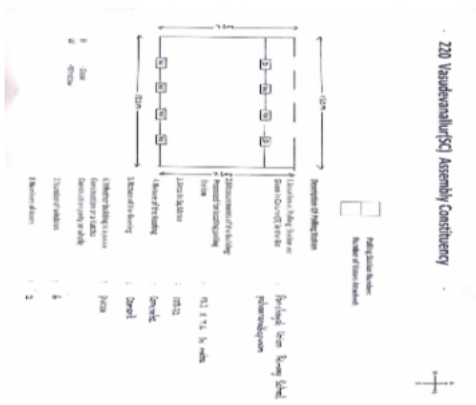

Google Map View

Polling Station Building Front View

Polling Station Front View

Cad View

Key MAP View

1 பெயர் : சந்தனக்கோனார் - தந்தையின் பெயர்: மகாலிங்ககோனார் - வீட்டு எண் : 1 வயது : 69 பாலினம் : ஆண்	NPS1717164 Photo is available	2 பெயர் : காளியம்மாள் - கணவர் பெயர்: சந்தனக்கோனார் - வீட்டு எண் : 1 வயது : 63 பாலினம் : பெண்	NPS1717172 Photo is available	3 பெயர் : கனகராஜ் - தந்தையின் பெயர்: சந்தனக்கோனார் - வீட்டு எண் : 1 வயது : 45 பாலினம் : ஆண்	MPY1841824 Photo is available
S 4 பெயர் : அனுகிரஹா அ. தந்தையின் பெயர்: அயோத்திராமன் இரா வீட்டு எண் : 2/7 சி வயது : 24 பாலினம் : பெண்	NPS1960665 Photo is available	S 5 பெயர் : அய்யம்மாள் கணவர் பெயர்: கருப்பசாமி வீட்டு எண் : 2/83 வயது : 34 பாலினம் : பெண்	NPS1954742 Photo is available	S 6 பெயர் : முருகா லட்சுமி தந்தையின் பெயர்: சண்முகவேலு வீட்டு எண் : 2-60 வயது : 24 பாலினம் : பெண்	NPS2094175 Photo is available
7 பெயர் : சங்கர் - தந்தையின் பெயர்: சந்தனம் - வீட்டு எண் : 2A வயது : 39 பாலினம் : ஆண்	MPY2481521 Photo is available	8 பெயர் : மாரிச்சாமி தந்தையின் பெயர்: சமுத்திரவேல் வீட்டு எண் : 3/28 வயது : 26 பாலினம் : ஆண்	NPS1072461 Photo is available	9 பெயர் : சந்தனமாரி மாரிமுத்து கணவர் பெயர்: கனகராஜ் வீட்டு எண் : 3/29 வயது : 28 பாலினம் : பெண்	NPS2279396 Photo is available
10 பெயர் : குருநாதன் - தந்தையின் பெயர்: சுப்பையா - வீட்டு எண் : 3-52 வயது : 38 பாலினம் : ஆண்	NPS0651463 Photo is available	11 பெயர் : விஜயகுமார் - தந்தையின் பெயர்: மாரியப்பன் - வீட்டு எண் : 3-95 வயது : 45 பாலினம் : ஆண்	MPY1841725 Photo is available	12 பெயர் : விஷால் வி தந்தையின் பெயர்: விஜயகுமார் மா வீட்டு எண் : 3/95ஏ, மெயின் ரோடு வயது : 19 பாலினம் : ஆண்	NPS2313880 Photo is available
13 பெயர் : சமுத்திரம் - தந்தையின் பெயர்: கலியக்கோனார் - வீட்டு எண் : 3A வயது : 49 பாலினம் : ஆண்	MPY1842400 Photo is available	14 பெயர் : முத்தம்மாள் - கணவர் பெயர்: சமுத்திரம் - வீட்டு எண் : 3A வயது : 47 பாலினம் : பெண்	MPY1842590 Photo is available	15 பெயர் : செல்லமுருகன் தந்தையின் பெயர்: சமுத்திரம் வீட்டு எண் : 3ஏ வயது : 19 பாலினம் : ஆண்	NPS2279404 Photo is available
16 பெயர் : செல்லத்துரை - தந்தையின் பெயர்: கருப்பசாமி - வீட்டு எண் : 3-பீ வயது : 40 பாலினம் : ஆண்	MPY2481539 Photo is available	17 பெயர் : லட்சுமி - கணவர் பெயர்: கருப்பன் - வீட்டு எண் : 5 வயது : 67 பாலினம் : பெண்	NPS1717180 Photo is available	18 பெயர் : கணேசன் - தந்தையின் பெயர்: கருப்பன் - வீட்டு எண் : 5 வயது : 42 பாலினம் : ஆண்	MPY1238229 Photo is available
19 பெயர் : கிருஷ்ணசாமி - தந்தையின் பெயர்: சண்முகையாக்கோனார் - வீட்டு எண் : 6 வயது : 56 பாலினம் : ஆண்	MPY1841717 Photo is available	20 பெயர் : பிச்சையம்மாள் - கணவர் பெயர்: கிருஷ்ணசாமி - வீட்டு எண் : 6 வயது : 53 பாலினம் : பெண்	MPY1841626 Photo is available	21 பெயர் : சுப்பன் - தந்தையின் பெயர்: பம்பையன் - வீட்டு எண் : 7 வயது : 83 பாலினம் : ஆண்	NPS1717198 Photo is available
22 பெயர் : வனத்தாய் - இதரர் பெயர்: சக்திவேல் - வீட்டு எண் : 7 வயது : 53 பாலினம் : பெண்	NPS1717214 Photo is available	23 பெயர் : தெய்வராணை - இதரர் பெயர்: கருப்பசாமி - வீட்டு எண் : 8 வயது : 70 பாலினம் : பெண்	NPS1717222 Photo is available	24 பெயர் : சந்தரக்குமார் - தந்தையின் பெயர்: கருப்பசாமி - வீட்டு எண் : 8 வயது : 43 பாலினம் : ஆண்	MPY1841816 Photo is available
Q 25 பெயர் : குருசாமி - தந்தையின் பெயர்: கலியக்கோனார் வீட்டு எண் : 9 வயது : 51 பாலினம் : ஆண்	NPS1717230 Photo is available	26 பெயர் : செல்வராஜ் - தந்தையின் பெயர்: செல்லக்காளிக்கோனார் - வீட்டு எண் : 12 வயது : 53 பாலினம் : ஆண்	NPS1717248 Photo is available	27 பெயர் : குருவம்மாள் - கணவர் பெயர்: செல்வராஜ் - வீட்டு எண் : 12 வயது : 49 பாலினம் : பெண்	NPS1717255 Photo is available
28 பெயர் : மாரியம்மாள் - கணவர் பெயர்: கருப்பசாமி - வீட்டு எண் : 14 வயது : 53 பாலினம் : பெண்	NPS1717271 Photo is available	29 பெயர் : சுப்பையா - தந்தையின் பெயர்: குருசாமிகோனார் - வீட்டு எண் : 19 வயது : 68 பாலினம் : ஆண்	NPS1717297 Photo is available	30 பெயர் : முத்துலட்சுமி - இதரர் பெயர்: சுப்பையா - வீட்டு எண் : 19 வயது : 63 பாலினம் : பெண்	NPS1717321 Photo is available