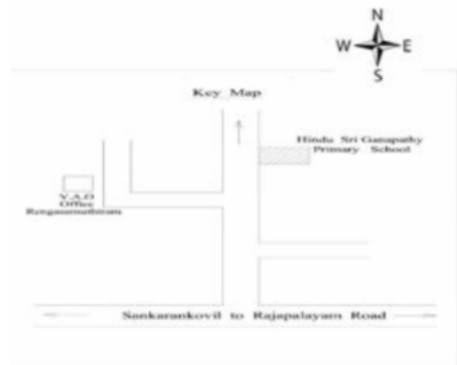

Cad View

Key MAP View