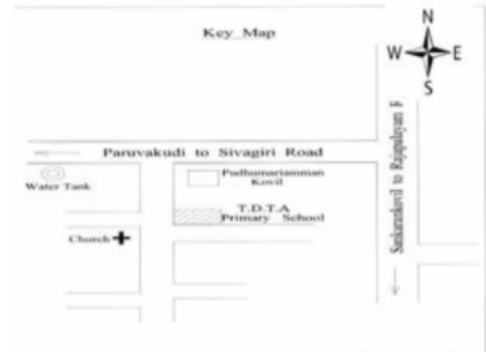

Cad View

Key MAP View