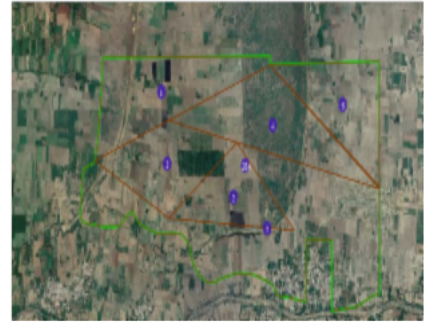

Google Map View