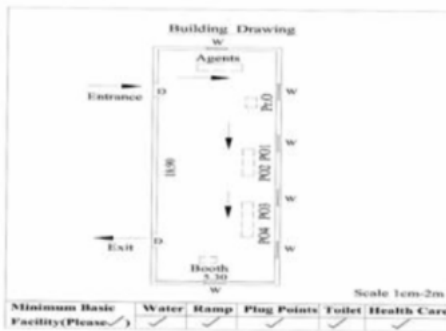

Google Map View

Polling Station Building Front View

Polling Station Front View

Cad View

Key MAP View

1 பெயர் : ஆனந்தபிரியா தந்தையின் பெயர்: அய்யாத்துரை வீட்டு எண் : 1/10ஏ வயது : 21 பாலினம் : பெண் Photo is available	NPS2167161	2 பெயர் : சூரியா தந்தையின் பெயர்: அய்யாத்துரை வீட்டு எண் : 1-10ஏ வயது : 19 பாலினம் : ஆண் Photo is available	NPS2275931	3 பெயர் : பொன்னுத்தாய் கணவர் பெயர்: சின்னசாமி வீட்டு எண் : 1/28 வயது : 63 பாலினம் : பெண் Photo is available	NPS2130433
4 பெயர் : செல்வி - கணவர் பெயர்: மாரியப்பன் - வீட்டு எண் : 1-79b வயது : 42 பாலினம் : பெண் Photo is available	NPS0563551	5 பெயர் : சுரேஷ் தந்தையின் பெயர்: பாண்டியராஜன் வீட்டு எண் : 1-253 வயது : 26 பாலினம் : ஆண் Photo is available	NPS1073170	6 பெயர் : கனகஜோதி - கணவர் பெயர்: மாடசாமி - வீட்டு எண் : 2 வயது : 39 பாலினம் : பெண் Photo is available	NPS0762120
7 பெயர் : இசக்கிராஜா - தந்தையின் பெயர்: மாரியப்பன் - வீட்டு எண் : 2-7 வயது : 30 பாலினம் : ஆண் Photo is available	NPS0964643	8 பெயர் : அய்யாத்துரை தந்தையின் பெயர்: தங்கையா வீட்டு எண் : 2/8 வயது : 82 பாலினம் : ஆண் Photo is available	NPS2231942	9 பெயர் : தங்கமாரியம்மாள் கணவர் பெயர்: அய்யாத்துரை வீட்டு எண் : 2/8 வயது : 71 பாலினம் : பெண் Photo is available	NPS2231793
10 பெயர் : பிரேம்குமார் - தந்தையின் பெயர்: சுப்பிரமணியன் - வீட்டு எண் : 2-9 வயது : 29 பாலினம் : ஆண் Photo is available	NPS0877738	11 பெயர் : அருண் குமார் தந்தையின் பெயர்: சுப்பிரமணியன் வீட்டு எண் : 2/9 வயது : 25 பாலினம் : ஆண் Photo is available	NPS1103449	# 12 பெயர் : மீனா - கணவர் பெயர்: பால்மாணிக்கம் - வீட்டு எண் : 2/15பி வயது : 35 பாலினம் : பெண் Photo is available	NPS0927418
13 பெயர் : மஞ்சு தந்தையின் பெயர்: அய்யாத்துரை வீட்டு எண் : 2/22 வயது : 25 பாலினம் : பெண் Photo is available	NPS1103555	14 பெயர் : மாரிச்செல்வி தந்தையின் பெயர்: சுப்பையா வீட்டு எண் : 2/22 வயது : 20 பாலினம் : பெண் Photo is available	NPS2203297	15 பெயர் : செல்வக்கண்ணன் தந்தையின் பெயர்: சுப்பையா வீட்டு எண் : 2/22ஏ வயது : 25 பாலினம் : ஆண் Photo is available	NPS1103563
16 பெயர் : சுரேஷ் குமார் தந்தையின் பெயர்: சிவன் வீட்டு எண் : 2/22ஏ வயது : 25 பாலினம் : ஆண் Photo is available	NPS1103571	17 பெயர் : சதீஷ்குமார் தந்தையின் பெயர்: சிவன் வீட்டு எண் : 2-22ஏ வயது : 19 பாலினம் : ஆண் Photo is available	NPS2295350	18 பெயர் : ராமராஜன் தந்தையின் பெயர்: மாரியப்பன் வீட்டு எண் : 2/24 வயது : 27 பாலினம் : ஆண் Photo is available	NPS1122704
19 பெயர் : சூரபிரபா தந்தையின் பெயர்: மாடசாமி வீட்டு எண் : 2-24 வயது : 22 பாலினம் : பெண் Photo is available	NPS2108058	20 பெயர் : ஆரோக்கியசாமி - தந்தையின் பெயர்: வேலாயுதம் - வீட்டு எண் : 2-31 வயது : 67 பாலினம் : ஆண் Photo is available	NPS0964627	21 பெயர் : பொன்னீஸ்வரி - கணவர் பெயர்: சண்முகசுந்தரம் - வீட்டு எண் : 2-35 வயது : 43 பாலினம் : பெண் Photo is available	NPS0652453
22 பெயர் : வேலுதுரை - தந்தையின் பெயர்: தங்கமலை - வீட்டு எண் : 2-39A வயது : 28 பாலினம் : ஆண் Photo is available	NPS0964510	23 பெயர் : சுகுமார் தந்தையின் பெயர்: கணேசன் வீட்டு எண் : 2-40 வயது : 26 பாலினம் : ஆண் Photo is available	NPS1980770	24 பெயர் : கனக லட்சுமி கணவர் பெயர்: சுரேஷ் வீட்டு எண் : 2-41 வயது : 23 பாலினம் : பெண் Photo is available	NPS2039204
25 பெயர் : கிருஷ்ணமூர்த்தி - தந்தையின் பெயர்: லெட்சுமணன் - வீட்டு எண் : 2-43 வயது : 52 பாலினம் : ஆண் Photo is available	NPS0563528	26 பெயர் : முத்தக்கனி - கணவர் பெயர்: கிருஷ்ணமூர்த்தி - வீட்டு எண் : 2-43 வயது : 49 பாலினம் : பெண் Photo is available	NPS0563437	Q 27 பெயர் : புஷ்பலதா - தந்தையின் பெயர்: மாரிமுத்து வீட்டு எண் : 2-43 வயது : 29 பாலினம் : பெண் DELETED Photo is available	NPS0877712
28 பெயர் : வைகுண்ட நாராயணன் தந்தையின் பெயர்: கிருஷ்ணமூர்த்தி வீட்டு எண் : 2/43 வயது : 20 பாலினம் : ஆண் Photo is available	NPS2214351	29 பெயர் : சூரியநாதன் தந்தையின் பெயர்: கிருஷ்ணமூர்த்தி வீட்டு எண் : 2-43 வயது : 19 பாலினம் : ஆண் Photo is available	NPS2295442	30 பெயர் : காளீஸ்வரி - கணவர் பெயர்: அய்யாத்துரை - வீட்டு எண் : 2-44 வயது : 43 பாலினம் : பெண் Photo is available	NPS0092429