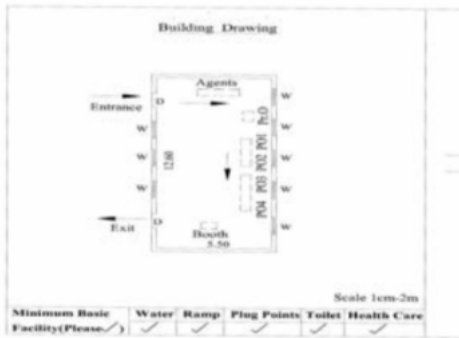

Google Map View

Polling Station Building Front View

Polling Station Front View

Cad View

Key MAP View

1 பெயர் : கிரிதரன் - தந்தையின் பெயர்: ரவிச்சந்திரன் - வீட்டு எண் : 1 வயது : 28 பாலினம் : ஆண்	NPS0997007 Photo is available	2 பெயர் : பொன்வசந்தகுமார் தந்தையின் பெயர்: பொன்னுத்துரை வீட்டு எண் : 1/4 வயது : 25 பாலினம் : ஆண்	NPS1919927 Photo is available	3 பெயர் : தமிழ் மாலதி தந்தையின் பெயர்: போந்துராய வீட்டு எண் : 1/4 வயது : 25 பாலினம் : பெண்	NPS1958990 Photo is available
4 பெயர் : வெங்கடேஷ்மணிகண்டன் - தந்தையின் பெயர்: இராமசுப்பிரமணியன் - வீட்டு எண் : 1-5 வயது : 29 பாலினம் : ஆண்	NPS1047679 Photo is available	5 பெயர் : ராஜமாணிக்கம் ரா தந்தையின் பெயர்: ராஜகோபால் வீட்டு எண் : 1-7 வயது : 34 பாலினம் : ஆண்	NPS0305615 Photo is available	# 6 பெயர் : லெட்சுமி - கணவர் பெயர்: ராஜமாணிக்கம் வீட்டு எண் : 1/7 வயது : 28 பாலினம் : பெண்	NEW1363126 Photo is available
7 பெயர் : மீனாட்சி - கணவர் பெயர்: சுப்புராஜ் - வீட்டு எண் : 1-13 வயது : 41 பாலினம் : பெண்	NPS0654053 Photo is available	8 பெயர் : சண்முகத்தாய் - கணவர் பெயர்: பாண்டித்துரை - வீட்டு எண் : 1/17 வயது : 39 பாலினம் : பெண்	NPS0763193 Photo is available	9 பெயர் : பாண்டித்துரை - தந்தையின் பெயர்: பரதன் - வீட்டு எண் : 1/17 வயது : 39 பாலினம் : ஆண்	MPY2226769 Photo is available
10 பெயர் : அன்னலட்சுமி - கணவர் பெயர்: மகேஸ்வரன் - வீட்டு எண் : 1-18 வயது : 41 பாலினம் : பெண்	NPS0996843 Photo is available	11 பெயர் : வெங்கடேஸ்வரன் - தந்தையின் பெயர்: சப்பாணிமுத்து - வீட்டு எண் : 1-18 வயது : 33 பாலினம் : ஆண்	NPS0413336 Photo is available	12 பெயர் : பொன்னிசுக்கி - தந்தையின் பெயர்: பழநிவேல் - வீட்டு எண் : 1-22 வயது : 32 பாலினம் : பெண்	NPS0564575 Photo is available
13 பெயர் : தண்டாயுதபாணி - தந்தையின் பெயர்: பழனிவேல் - வீட்டு எண் : 1-22A வயது : 29 பாலினம் : ஆண்	NPS0878538 Photo is available	14 பெயர் : மல்லிகா - கணவர் பெயர்: மகேந்திரகுமார் - வீட்டு எண் : 1-23 வயது : 41 பாலினம் : பெண்	NPS0878215 Photo is available	15 பெயர் : பழனிகுமார் - தந்தையின் பெயர்: திருமலை - வீட்டு எண் : 1-27 வயது : 67 பாலினம் : ஆண்	NPS1701291 Photo is available
16 பெயர் : அதிலாம்பிகை - கணவர் பெயர்: பழனிக்குமார் - வீட்டு எண் : 1-27 வயது : 67 பாலினம் : பெண்	NPS1701309 Photo is available	17 பெயர் : கிருஷ்ணகுமார் - தந்தையின் பெயர்: பழனிக்குமார் - வீட்டு எண் : 1-28 வயது : 30 பாலினம் : ஆண்	NPS0823542 Photo is available	18 பெயர் : சுபாஷினி - கணவர் பெயர்: இராஜகுமார் - வீட்டு எண் : 1-30 வயது : 52 பாலினம் : பெண்	NPS0093906 Photo is available
19 பெயர் : கனிஷ் கர் தந்தையின் பெயர்: ராஜ்குமார் வீட்டு எண் : 1/30 வயது : 23 பாலினம் : ஆண்	NPS2039741 Photo is available	20 பெயர் : கோசலைதேவி - கணவர் பெயர்: நவநீதகிருஷ்ணன் - வீட்டு எண் : 1-31 வயது : 44 பாலினம் : பெண்	MPY1861608 Photo is available	21 பெயர் : பேச்சி முத்து தந்தையின் பெயர்: விசுவாசம் வீட்டு எண் : 1-31 வயது : 36 பாலினம் : ஆண்	NPS2106292 Photo is available
22 பெயர் : பேபி கணவர் பெயர்: பேச்சிமுத்து வீட்டு எண் : 1/31 வயது : 35 பாலினம் : பெண்	NPS2067973 Photo is available	23 பெயர் : திருக்குமரன் தந்தையின் பெயர்: மாரிமுத்து வீட்டு எண் : 1/31 வயது : 26 பாலினம் : ஆண்	NPS1073964 Photo is available	24 பெயர் : கணேஷ் ராம் ந தந்தையின் பெயர்: நவநீதகிருஷ்ணன் வீட்டு எண் : 1/31 வயது : 20 பாலினம் : ஆண்	NPS2315711 Photo is available
25 பெயர் : சுபாஷ் சந்திரபோஸ் - தந்தையின் பெயர்: மாரிமுத்து - வீட்டு எண் : 1-31A வயது : 28 பாலினம் : ஆண்	NPS0965053 Photo is available	26 பெயர் : முத்துலட்சுமி - கணவர் பெயர்: தண்டபாணி - வீட்டு எண் : 1-34A வயது : 71 பாலினம் : பெண்	NPS0305623 Photo is available	27 பெயர் : வெங்கடேஷ் - தந்தையின் பெயர்: வேலு - வீட்டு எண் : 1-38 வயது : 42 பாலினம் : ஆண்	MPY1861004 Photo is available
28 பெயர் : சக்திப்பிரியா - கணவர் பெயர்: முருகேசன் - வீட்டு எண் : 1-38B-1 வயது : 40 பாலினம் : பெண்	NPS0823559 Photo is available	29 பெயர் : சுகாதர மூர்த்தி தந்தையின் பெயர்: முத்துக்குமார் வீட்டு எண் : 1/39 வயது : 26 பாலினம் : ஆண்	NPS1074012 Photo is available	30 பெயர் : ராஜ்குமார் தந்தையின் பெயர்: முத்துக்குமார் வீட்டு எண் : 1/39 வயது : 23 பாலினம் : ஆண்	NPS1993153 Photo is available