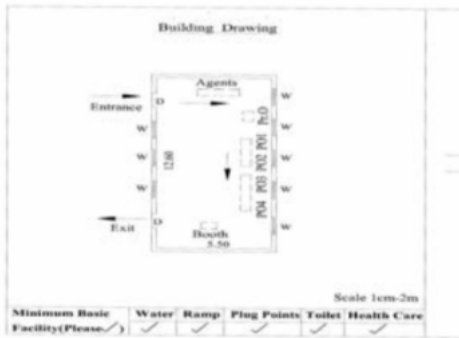

Google Map View

Polling Station Building Front View

Polling Station Front View

Cad View

Key MAP View

1 பெயர் : நிஷாந்தி கணவர் பெயர்: ராமசாமி வீட்டு எண் : 1/1-147 வயது : 28 பாலினம் : பெண் Photo is available	NPS2039634	2 பெயர் : செல்வ மீனா தந்தையின் பெயர்: பால்வண்ணன் வீட்டு எண் : 1-1-221 வயது : 21 பாலினம் : பெண் Photo is available	NPS2157873	3 பெயர் : மாலதி தந்தையின் பெயர்: முருகன் வீட்டு எண் : 1/1-222 வயது : 24 பாலினம் : பெண் Photo is available	NPS1993120
4 பெயர் : கிருத்திகா தந்தையின் பெயர்: முருகன் வீட்டு எண் : 1-1-222 வயது : 23 பாலினம் : பெண் Photo is available	NPS2115053	5 பெயர் : பாலகுமார் தந்தையின் பெயர்: முருகன் வீட்டு எண் : 1-1-222 வயது : 19 பாலினம் : ஆண் Photo is available	NPS2293835	6 பெயர் : ராஜலட்சுமி தந்தையின் பெயர்: செல்லதுரை வீட்டு எண் : 1/21 வயது : 30 பாலினம் : பெண் Photo is available	NPS2039709
7 பெயர் : சரவணக்குமார் - தந்தையின் பெயர்: கணேசன் - வீட்டு எண் : 1-35A வயது : 28 பாலினம் : ஆண் Photo is available	NPS0965020	8 பெயர் : முத்துசுரேஷ் - தந்தையின் பெயர்: பாண்டி - வீட்டு எண் : 1-45 வயது : 36 பாலினம் : ஆண் Photo is available	NPS0878397	9 பெயர் : செல்வம் - தந்தையின் பெயர்: வெள்ளப்பாண்டி - வீட்டு எண் : 1-50A வயது : 51 பாலினம் : ஆண் Photo is available	NPS1702398
10 பெயர் : சத்தியா - கணவர் பெயர்: செல்வம் - வீட்டு எண் : 1-50A வயது : 43 பாலினம் : பெண் Photo is available	NPS1702406	11 பெயர் : லெட்சுமி - கணவர் பெயர்: முத்துக்குமார் - வீட்டு எண் : 1-55 வயது : 38 பாலினம் : பெண் Photo is available	NPS0823526	12 பெயர் : முருகன் - தந்தையின் பெயர்: ராமசாமி - வீட்டு எண் : 1-59 வயது : 54 பாலினம் : ஆண் Photo is available	NPS1037845
13 பெயர் : பால உமையாலட்சுமி - கணவர் பெயர்: முருகன் - வீட்டு எண் : 1-59 வயது : 50 பாலினம் : பெண் Photo is available	NPS1037738	14 பெயர் : தங்கராஜ் தந்தையின் பெயர்: சண்முகசுந்தரம் வீட்டு எண் : 1/62 வயது : 24 பாலினம் : ஆண் Photo is available	NPS1919570	15 பெயர் : தங்ககிரிஅரசன் - தந்தையின் பெயர்: முத்துக்குமாரசாமி - வீட்டு எண் : 1-63 வயது : 31 பாலினம் : ஆண் Photo is available	NPS0763276
16 பெயர் : முத்துலட்சுமி கணவர் பெயர்: முருகன் - வீட்டு எண் : 1/64 ஏ வயது : 67 பாலினம் : பெண் Photo is available	NPS1807817	17 பெயர் : உத்தண்டீஸ்வரி தந்தையின் பெயர்: பால்வண்ணன் வீட்டு எண் : 1/65 ஏ வயது : 23 பாலினம் : பெண் Photo is available	NPS1992858	18 பெயர் : பால்வண்ணன் - தந்தையின் பெயர்: முருகன் ஓதுவார் - வீட்டு எண் : 1/65 பி வயது : 49 பாலினம் : ஆண் Photo is available	MPY1858414
19 பெயர் : உத்தண்டீச்செல்வி கணவர் பெயர்: பால்வண்ணன் - வீட்டு எண் : 1/65 பி வயது : 45 பாலினம் : பெண் Photo is available	MPY1858398	20 பெயர் : சுரேந்தர் தந்தையின் பெயர்: கணேசன் வீட்டு எண் : 1/66 வயது : 27 பாலினம் : ஆண் Photo is available	NPS1174069	21 பெயர் : தர்மராஜ் - தந்தையின் பெயர்: அருணாசல நாடார் - வீட்டு எண் : 1-66a வயது : 69 பாலினம் : ஆண் Photo is available	NPS0763888
22 பெயர் : சசிலா - கணவர் பெயர்: தர்மராஜ் - வீட்டு எண் : 1-66a வயது : 59 பாலினம் : பெண் Photo is available	NPS0763235	23 பெயர் : சுபாஷ் - தந்தையின் பெயர்: தர்மராஜ் - வீட்டு எண் : 1-66a வயது : 31 பாலினம் : ஆண் Photo is available	NPS0763896	24 பெயர் : மது மிதா சு கணவர் பெயர்: அருண் குமார் வீட்டு எண் : 1/68 வயது : 19 பாலினம் : பெண் Photo is available	NPS2292035
25 பெயர் : ராஜலட்சுமி கணவர் பெயர்: ஆறுமுகம் வீட்டு எண் : 1/82 ஏ வயது : 36 பாலினம் : பெண் Photo is available	NPS2115012	26 பெயர் : முத்துமாரி - தந்தையின் பெயர்: சங்கரன் - வீட்டு எண் : 1/83-பி வயது : 31 பாலினம் : பெண் Photo is available	NPS0654038	27 பெயர் : சண்முகமணிகண்டன் - தந்தையின் பெயர்: கருப்பசாமி - வீட்டு எண் : 1-84 வயது : 30 பாலினம் : ஆண் Photo is available	NPS0763953
28 பெயர் : வேலம்மாள் என்ற லட்சுமி தந்தையின் பெயர்: கணேசன் வீட்டு எண் : 1-87 வயது : 26 பாலினம் : பெண் Photo is available	NPS1119213	29 பெயர் : ஸ்ரீனிவாசன் தந்தையின் பெயர்: மூர்த்தி வீட்டு எண் : 1/94ஏ வயது : 26 பாலினம் : ஆண் Photo is available	NPS1992957	30 பெயர் : உமா மகேஸ்வரி தந்தையின் பெயர்: மூர்த்தி வீட்டு எண் : 1-94ஏ வயது : 22 பாலினம் : பெண் Photo is available	NPS2108850