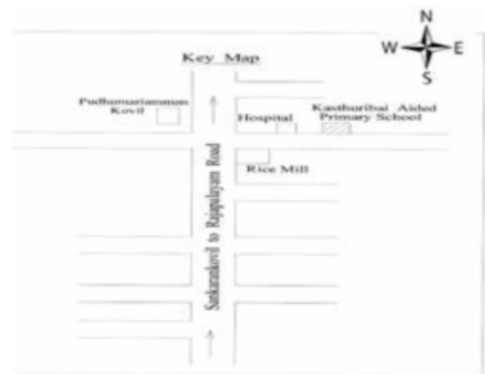

Key MAP View