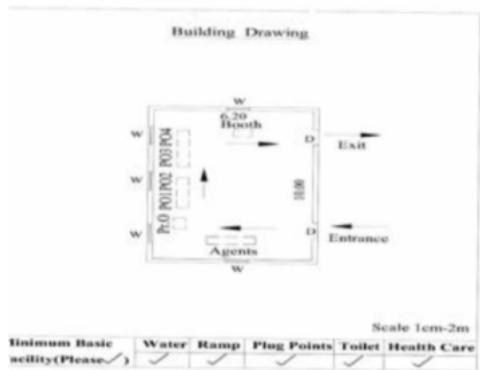

Google Map View

Polling Station Building Front View

Polling Station Front View

Cad View

Key MAP View

1 பெயர் : இசக்கியம்மாள் தந்தையின் பெயர்: ராமச்சந்திரன் வீட்டு எண் : 2/228 வயது : 24 பாலினம் : பெண்	NPS1959410 Photo is available	2 பெயர் : கருப்பசாமி தந்தையின் பெயர்: ராமசந்திரன் வீட்டு எண் : 8/228 வயது : 28 பாலினம் : ஆண்	NPS1075274 Photo is available	3 பெயர் : முத்துச்செல்வி - கணவர் பெயர்: சக்திவேல் - வீட்டு எண் : 9 வயது : 43 பாலினம் : பெண்	NPS0565234 Photo is available
4 பெயர் : விவேக் - தந்தையின் பெயர்: பிரகலாதன் - வீட்டு எண் : 9 வயது : 32 பாலினம் : ஆண்	NPS0565382 Photo is available	5 பெயர் : அனுஷயா தந்தையின் பெயர்: முனீஸ்வரன் வீட்டு எண் : 9/21 வயது : 22 பாலினம் : பெண்	NPS2115236 Photo is available	6 பெயர் : முருகன் - தந்தையின் பெயர்: கணபதி - வீட்டு எண் : 9-27 வயது : 40 பாலினம் : ஆண்	NPS0824524 Photo is available
7 பெயர் : பரமேஸ்வரி - கணவர் பெயர்: முருகன் - வீட்டு எண் : 9-27 வயது : 39 பாலினம் : பெண்	NPS0824532 Photo is available	8 பெயர் : சங்கரேஸ்வரி தாயின் பெயர்: கணேசன் வீட்டு எண் : 9/33 வயது : 26 பாலினம் : ஆண்	NPS2040160 Photo is available	9 பெயர் : முனீஸ்வரி தந்தையின் பெயர்: பேச்சிமுத்து வீட்டு எண் : 9/46 வயது : 19 பாலினம் : பெண்	NPS2257301 Photo is available
10 பெயர் : பூமாரி தந்தையின் பெயர்: சீனிவாசன் வீட்டு எண் : 9/56 வயது : 23 பாலினம் : பெண்	NPS1984897 Photo is available	11 பெயர் : கருப்பசாமி தந்தையின் பெயர்: கருத்தப்பாண்டி வீட்டு எண் : 9/57 வயது : 23 பாலினம் : ஆண்	NPS1984509 Photo is available	12 பெயர் : அய்யனார் தந்தையின் பெயர்: கருத்தப்பாண்டி வீட்டு எண் : 9/57ஏ வயது : 26 பாலினம் : ஆண்	NPS1984772 Photo is available
13 பெயர் : கனகமுத்து - தந்தையின் பெயர்: முத்துராமலிங்கம் - வீட்டு எண் : 9-64 வயது : 32 பாலினம் : பெண்	NPS0595504 Photo is available	14 பெயர் : சென்பகவல்லி தந்தையின் பெயர்: மாரியப்பன் வீட்டு எண் : 9-77 வயது : 46 பாலினம் : பெண்	NPS1907567 Photo is available	15 பெயர் : விஷ்ணு தாயின் பெயர்: முனியாண்டி வீட்டு எண் : 9/99 வயது : 24 பாலினம் : ஆண்	NPS1984558 Photo is available
16 பெயர் : மீரா தந்தையின் பெயர்: முனியாண்டி வீட்டு எண் : 9-99 வயது : 22 பாலினம் : பெண்	NPS2172096 Photo is available	17 பெயர் : கணேஷ் தந்தையின் பெயர்: முனியாண்டி வீட்டு எண் : 9/99 வயது : 20 பாலினம் : ஆண்	NPS2269082 Photo is available	18 பெயர் : திவ்யா தந்தையின் பெயர்: கருப்பசாமி வீட்டு எண் : 9/102 வயது : 20 பாலினம் : பெண்	NPS2210276 Photo is available
19 பெயர் : முத்துப்பாண்டி - தந்தையின் பெயர்: பிச்சையா - வீட்டு எண் : 9-103 வயது : 33 பாலினம் : ஆண்	NPS0655811 Photo is available	20 பெயர் : கற்பகவள்ளி - தந்தையின் பெயர்: பிச்சையா - வீட்டு எண் : 9-103 வயது : 30 பாலினம் : பெண்	NPS0655779 Photo is available	21 பெயர் : ஆறுமுகவேல் - தந்தையின் பெயர்: பரமசிவம் - வீட்டு எண் : 9-104 வயது : 54 பாலினம் : ஆண்	NPS0765776 Photo is available
22 பெயர் : உதயதிருமலை குமார் - தந்தையின் பெயர்: பிரகலாதன் - வீட்டு எண் : 9-105 வயது : 34 பாலினம் : ஆண்	NPS0371369 Photo is available	23 பெயர் : சிவா - தந்தையின் பெயர்: குருசாமி - வீட்டு எண் : 9-107 வயது : 33 பாலினம் : ஆண்	NPS0824557 Photo is available	24 பெயர் : பாண்டீஸ்வரி தந்தையின் பெயர்: ராஜா வீட்டு எண் : 9-107 வயது : 29 பாலினம் : பெண்	NPS1904911 Photo is available
25 பெயர் : சீதாலட்சுமி - கணவர் பெயர்: மொட்டையச்சாமி - வீட்டு எண் : 9-115 வயது : 75 பாலினம் : பெண்	NPS1882083 Photo is available	26 பெயர் : செல்வம் - தந்தையின் பெயர்: மொட்டையச்சாமி - வீட்டு எண் : 9-115 வயது : 46 பாலினம் : ஆண்	MPY1141886 Photo is available	27 பெயர் : லாவண்யா தந்தையின் பெயர்: சிவகுமார் வீட்டு எண் : 9-115 வயது : 22 பாலினம் : பெண்	NPS2136034 Photo is available
28 பெயர் : ஆனந்தபிரபு - தந்தையின் பெயர்: முருகன் - வீட்டு எண் : 9-117 வயது : 30 பாலினம் : ஆண்	NPS1038199 Photo is available	29 பெயர் : செளபாக்கியலட்சுமி தந்தையின் பெயர்: முருகன் - வீட்டு எண் : 9-117 வயது : 29 பாலினம் : பெண்	NPS1038181 Photo is available	30 பெயர் : குருவலட்சுமி கணவர் பெயர்: முனீஸ்வரன் - வீட்டு எண் : 9-128 வயது : 43 பாலினம் : பெண்	NPS0371831 Photo is available