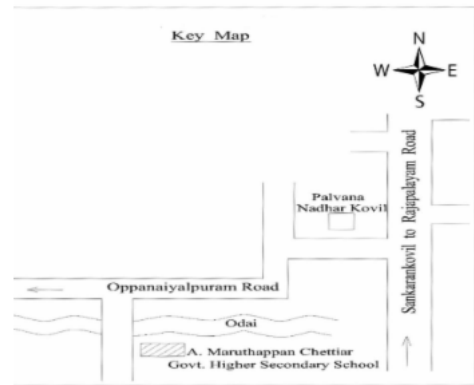

Key MAP View