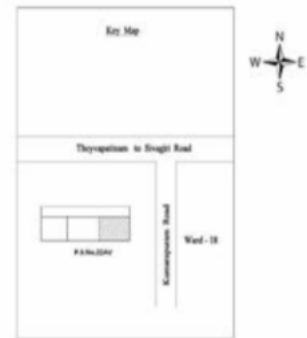

Key MAP View