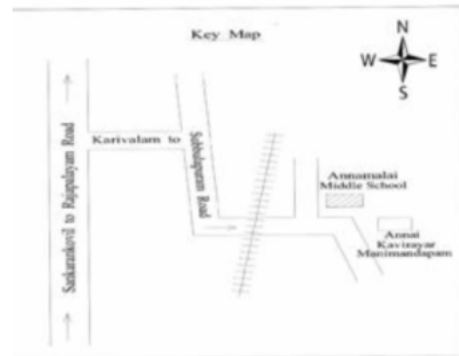

Google Map View

Polling Station Building Front View

Polling Station Front View

Cad View

Key MAP View

1 பெயர் : முத்துமாரி - கணவர் பெயர்: பேச்சிமுத்து - வீட்டு எண் : 1-2 வயது : 45 பாலினம் : பெண் Photo is available	NPS0096305	2 பெயர் : ராமசுப்பு - தந்தையின் பெயர்: பால்வண்ணன் - வீட்டு எண் : 1/4 வயது : 43 பாலினம் : ஆண் Photo is available	MPY2422509	3 பெயர் : விமலா - கணவர் பெயர்: ராமசுப்பு - வீட்டு எண் : 1/4 வயது : 39 பாலினம் : பெண் Photo is available	MPY2424414
4 பெயர் : முருகம்மாள் சின்னசூரன் கணவர் பெயர்: சின்னசூரன் - வீட்டு எண் : 1/6 வயது : 48 பாலினம் : பெண் Photo is available	MPY1169465	5 பெயர் : கருப்பசாமி தந்தையின் பெயர்: சின்ன சூரன் வீட்டு எண் : 1/6 வயது : 25 பாலினம் : ஆண் Photo is available	NPS1988039	6 பெயர் : பாலசுப்பிரமணி தந்தையின் பெயர்: பெருமாள் - வீட்டு எண் : 1-9 வயது : 41 பாலினம் : ஆண் Photo is available	NPS0997775
# 7 பெயர் : மணிமேகலை - கணவர் பெயர்: பாலசுப்ரமணி வீட்டு எண் : 1-9 வயது : 37 பாலினம் : பெண் Photo is available	NPS0997726	8 பெயர் : சுரேஷ் பெருமாள் தந்தையின் பெயர்: பெருமாள் வீட்டு எண் : 1/11 வயது : 32 பாலினம் : ஆண் Photo is available	NPS1987858	9 பெயர் : கருப்பாயம்மாள் - கணவர் பெயர்: இசக்கிமுத்து - வீட்டு எண் : 1-12 வயது : 53 பாலினம் : பெண் Photo is available	NPS0096347
# 10 பெயர் : அருள்மேரி கணவர் பெயர்: கருப்பசாமி - வீட்டு எண் : 1-12 வயது : 36 பாலினம் : பெண் Photo is available	NPS0997742	11 பெயர் : முத்துக்குமார் - தாயின் பெயர்: காளியம்மாள் - வீட்டு எண் : 1-12b3 வயது : 38 பாலினம் : ஆண் Photo is available	NPS0307819	12 பெயர் : கோவிந்தமூர்த்தி தந்தையின் பெயர்: பாலசுப்ரமணியன் வீட்டு எண் : 1/12-பீ3பீ வயது : 25 பாலினம் : ஆண் Photo is available	NPS1965664
# 13 பெயர் : மாரியப்பன் தந்தையின் பெயர்: பெருமாள் - வீட்டு எண் : 1-12B6T வயது : 47 பாலினம் : ஆண் Photo is available	NPS0096321	# 14 பெயர் : வைரமுத்து க தந்தையின் பெயர்: கணேசமூர்த்தி பெ வீட்டு எண் : 1/20-1 கிழக்கு தெரு வயது : 24 பாலினம் : ஆண் Photo is available	NPS1988146	15 பெயர் : வேலம்மாள் - கணவர் பெயர்: மாரியப்பன் - வீட்டு எண் : 1-14 வயது : 38 பாலினம் : பெண் Photo is available	NPS0997734
16 பெயர் : ராஜலட்சுமி தந்தையின் பெயர்: கருப்பசாமி வீட்டு எண் : 1/16 வயது : 24 பாலினம் : பெண் Photo is available	NPS1987494	17 பெயர் : ராம்குமார் தந்தையின் பெயர்: கருப்பசாமி வீட்டு எண் : 1/16 வயது : 24 பாலினம் : ஆண் Photo is available	NPS1988245	18 பெயர் : இலட்சுமணன் - தந்தையின் பெயர்: கோவிந்தன் - வீட்டு எண் : 1-18 வயது : 49 பாலினம் : ஆண் Photo is available	NPS1706506
19 பெயர் : கருப்பசாமி தந்தையின் பெயர்: லட்சுமணன் வீட்டு எண் : 1/18 வயது : 22 பாலினம் : ஆண் Photo is available	NPS2309896	20 பெயர் : சங்கரேஸ்வரி தந்தையின் பெயர்: சண்முகவேல் வீட்டு எண் : 1/20 வயது : 25 பாலினம் : பெண் Photo is available	NPS1989938	21 பெயர் : முனியாண்டி தந்தையின் பெயர்: அழகப்பன் வீட்டு எண் : 1-21 வயது : 49 பாலினம் : ஆண் Photo is available	NPS1930528
22 பெயர் : சுப்புலட்சுமி தந்தையின் பெயர்: முனியாண்டி வீட்டு எண் : 1-21 வயது : 42 பாலினம் : பெண் Photo is available	NPS1930494	23 பெயர் : முருகவள்ளி தந்தையின் பெயர்: மாரியப்பன் வீட்டு எண் : 1/25 வயது : 34 பாலினம் : பெண் Photo is available	NPS1090802	24 பெயர் : நடராஜன் தாயின் பெயர்: கிருஷ்ணம்மாள் வீட்டு எண் : 1/36 வயது : 55 பாலினம் : ஆண் Photo is available	NPS2232460
25 பெயர் : முனீஸ்வரி - தந்தையின் பெயர்: மாரியப்பன் - வீட்டு எண் : 1-41 வயது : 30 பாலினம் : பெண் Photo is available	NPS1038777	26 பெயர் : கருப்பசாமி - தந்தையின் பெயர்: மாரியப்பன் - வீட்டு எண் : 1-41 வயது : 27 பாலினம் : ஆண் Photo is available	NPS1038868	27 பெயர் : முத்துமாரி - கணவர் பெயர்: முருகேசன் வீட்டு எண் : 1-42 வயது : 46 பாலினம் : பெண் Photo is available	NPS0096297
28 பெயர் : முத்து கிருஷ்ணன் தந்தையின் பெயர்: முருகேசன் வீட்டு எண் : 1/42 வயது : 25 பாலினம் : ஆண் Photo is available	NPS1965672	29 பெயர் : சண்முகலெட்சுமி - கணவர் பெயர்: இருளன் - வீட்டு எண் : 1-44 வயது : 43 பாலினம் : பெண் Photo is available	NPS0096339	30 பெயர் : இ முத்துக்கருப்பன் தந்தையின் பெயர்: இருளன் வீட்டு எண் : 1/44 வயது : 22 பாலினம் : ஆண் Photo is available	NPS2240166