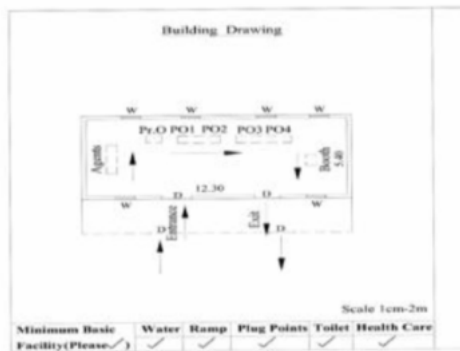

Google Map View

Polling Station Building Front View

Polling Station Front View

Cad View

Key MAP View

1 பெயர் : முத்துமாரி - கணவர் பெயர்: பேச்சிமுத்து - வீட்டு எண் : 1-2 வயது : 45 பாலினம் : பெண் Photo is available	NPS0096305	2 பெயர் : ராமசுப்பு - தந்தையின் பெயர்: பால்வண்ணன் - வீட்டு எண் : 1/4 வயது : 43 பாலினம் : ஆண் Photo is available	MPY2422509	3 பெயர் : விமலா - கணவர் பெயர்: ராமசுப்பு - வீட்டு எண் : 1/4 வயது : 39 பாலினம் : பெண் Photo is available	MPY2424414
4 பெயர் : முருகம்மாள் சின்னசூரன் கணவர் பெயர்: சின்னசூரன் - வீட்டு எண் : 1/6 வயது : 48 பாலினம் : பெண் Photo is available	MPY1169465	5 பெயர் : கருப்பசாமி தந்தையின் பெயர்: சின்ன சூரன் வீட்டு எண் : 1/6 வயது : 25 பாலினம் : ஆண் Photo is available	NPS1988039	6 பெயர் : பாலசுப்பிரமணி தந்தையின் பெயர்: பெருமாள் - வீட்டு எண் : 1-9 வயது : 41 பாலினம் : ஆண் Photo is available	NPS0997775
# 7 பெயர் : மணிமேகலை - கணவர் பெயர்: பாலசுப்ரமணி வீட்டு எண் : 1-9 வயது : 37 பாலினம் : பெண் Photo is available	NPS0997726	8 பெயர் : சுரேஷ் பெருமாள் தந்தையின் பெயர்: பெருமாள் வீட்டு எண் : 1/11 வயது : 32 பாலினம் : ஆண் Photo is available	NPS1987858	9 பெயர் : கருப்பாயம்மாள் - கணவர் பெயர்: இசக்கிமுத்து - வீட்டு எண் : 1-12 வயது : 53 பாலினம் : பெண் Photo is available	NPS0096347
# 10 பெயர் : அருள்மேரி கணவர் பெயர்: கருப்பசாமி - வீட்டு எண் : 1-12 வயது : 36 பாலினம் : பெண் Photo is available	NPS0997742	11 பெயர் : முத்துக்குமார் - தாயின் பெயர்: காளியம்மாள் - வீட்டு எண் : 1-12b3 வயது : 38 பாலினம் : ஆண் Photo is available	NPS0307819	12 பெயர் : கோவிந்தமூர்த்தி தந்தையின் பெயர்: பாலசுப்ரமணியன் வீட்டு எண் : 1/12-பீ3பீ வயது : 25 பாலினம் : ஆண் Photo is available	NPS1965664
# 13 பெயர் : மாரியப்பன் தந்தையின் பெயர்: பெருமாள் - வீட்டு எண் : 1-12B6T வயது : 47 பாலினம் : ஆண் Photo is available	NPS0096321	# 14 பெயர் : வைரமுத்து க தந்தையின் பெயர்: கணேசமூர்த்தி பெ வீட்டு எண் : 1/20-1 கிழக்கு தெரு வயது : 24 பாலினம் : ஆண் Photo is available	NPS1988146	15 பெயர் : வேலம்மாள் - கணவர் பெயர்: மாரியப்பன் - வீட்டு எண் : 1-14 வயது : 38 பாலினம் : பெண் Photo is available	NPS0997734
16 பெயர் : ராஜலட்சுமி தந்தையின் பெயர்: கருப்பசாமி வீட்டு எண் : 1/16 வயது : 24 பாலினம் : பெண் Photo is available	NPS1987494	17 பெயர் : ராம்குமார் தந்தையின் பெயர்: கருப்பசாமி வீட்டு எண் : 1/16 வயது : 24 பாலினம் : ஆண் Photo is available	NPS1988245	18 பெயர் : இலட்சுமணன் - தந்தையின் பெயர்: கோவிந்தன் - வீட்டு எண் : 1-18 வயது : 49 பாலினம் : ஆண் Photo is available	NPS1706506
19 பெயர் : கருப்பசாமி தந்தையின் பெயர்: லட்சுமணன் வீட்டு எண் : 1/18 வயது : 22 பாலினம் : ஆண் Photo is available	NPS2309896	20 பெயர் : சங்கரேஸ்வரி தந்தையின் பெயர்: சண்முகவேல் வீட்டு எண் : 1/20 வயது : 25 பாலினம் : பெண் Photo is available	NPS1989938	21 பெயர் : முனியாண்டி தந்தையின் பெயர்: அழகப்பன் வீட்டு எண் : 1-21 வயது : 49 பாலினம் : ஆண் Photo is available	NPS1930528
22 பெயர் : சுப்புலட்சுமி தந்தையின் பெயர்: முனியாண்டி வீட்டு எண் : 1-21 வயது : 42 பாலினம் : பெண் Photo is available	NPS1930494	23 பெயர் : முருகவள்ளி தந்தையின் பெயர்: மாரியப்பன் வீட்டு எண் : 1/25 வயது : 34 பாலினம் : பெண் Photo is available	NPS1090802	24 பெயர் : நடராஜன் தாயின் பெயர்: கிருஷ்ணம்மாள் வீட்டு எண் : 1/36 வயது : 55 பாலினம் : ஆண் Photo is available	NPS2232460
25 பெயர் : முனீஸ்வரி - தந்தையின் பெயர்: மாரியப்பன் - வீட்டு எண் : 1-41 வயது : 30 பாலினம் : பெண் Photo is available	NPS1038777	26 பெயர் : கருப்பசாமி - தந்தையின் பெயர்: மாரியப்பன் - வீட்டு எண் : 1-41 வயது : 27 பாலினம் : ஆண் Photo is available	NPS1038868	27 பெயர் : முத்துமாரி - கணவர் பெயர்: முருகேசன் வீட்டு எண் : 1-42 வயது : 46 பாலினம் : பெண் Photo is available	NPS0096297
28 பெயர் : முத்து கிருஷ்ணன் தந்தையின் பெயர்: முருகேசன் வீட்டு எண் : 1/42 வயது : 25 பாலினம் : ஆண் Photo is available	NPS1965672	29 பெயர் : சண்முகலெட்சுமி - கணவர் பெயர்: இருளன் - வீட்டு எண் : 1-44 வயது : 43 பாலினம் : பெண் Photo is available	NPS0096339	30 பெயர் : இ முத்துக்கருப்பன் தந்தையின் பெயர்: இருளன் வீட்டு எண் : 1/44 வயது : 22 பாலினம் : ஆண் Photo is available	NPS2240166