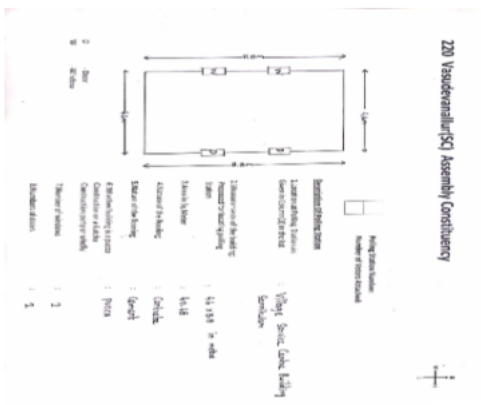

Google Map View

Polling Station Building Front View

Polling Station Front View

Cad View

Key MAP View

1 பெயர் : அருணாசலம் - தந்தையின் பெயர்: அருணாசலஆசாரி - வீட்டு எண் : 1 வயது : 54 பாலினம் : ஆண்	MPY1153402 Photo is available	2 பெயர் : மாரியம்மாள் - கணவர் பெயர்: அருணாசலம் - வீட்டு எண் : 1 வயது : 46 பாலினம் : பெண்	MPY2232338 Photo is available	3 பெயர் : முனியசாமி - தந்தையின் பெயர்: கொம்பையாத்தேவர் - வீட்டு எண் : 1-1E வயது : 40 பாலினம் : ஆண்	NPS0097139 Photo is available
4 பெயர் : மனோஜ்குமார் தந்தையின் பெயர்: முருகன் வீட்டு எண் : 1-25 வயது : 19 பாலினம் : ஆண்	NPS2274587 Photo is available	5 பெயர் : மகாலட்சுமி தந்தையின் பெயர்: வேல்சாமி வீட்டு எண் : 1/34 வயது : 25 பாலினம் : பெண்	NPS1905991 Photo is available	6 பெயர் : ஆனந்தராஜ் தந்தையின் பெயர்: சண்முகவேல் வீட்டு எண் : 1-123 வயது : 24 பாலினம் : ஆண்	NPS2115756 Photo is available
7 பெயர் : சிவகுமார் தந்தையின் பெயர்: சிவானு வீட்டு எண் : 2-6 வயது : 23 பாலினம் : ஆண்	NPS2115699 Photo is available	8 பெயர் : சிவனு - தந்தையின் பெயர்: அய்யனார் - வீட்டு எண் : 2-131 வயது : 32 பாலினம் : ஆண்	NPS0657916 Photo is available	9 பெயர் : கல்யாணப்பெருமாள் - தந்தையின் பெயர்: பெரியசாமி - வீட்டு எண் : 2-133 வயது : 34 பாலினம் : ஆண்	NPS0825273 Photo is available
10 பெயர் : மகேஸ்வரி - கணவர் பெயர்: காளிராஜ் - வீட்டு எண் : 2-137 வயது : 41 பாலினம் : பெண்	NPS1038926 Photo is available	11 பெயர் : வனசுந்தரி - கணவர் பெயர்: ஜெயராஜ் - வீட்டு எண் : 2-140 வயது : 33 பாலினம் : பெண்	NPS1069376 Photo is available	12 பெயர் : அன்னலட்சுமி - கணவர் பெயர்: தங்கராஜ் - வீட்டு எண் : 2-140 வயது : 29 பாலினம் : பெண்	NPS1069368 Photo is available
13 பெயர் : நந்தகுமார் தந்தையின் பெயர்: குருநாதன் வீட்டு எண் : 2/145 வயது : 25 பாலினம் : ஆண்	NPS1112325 Photo is available	14 பெயர் : செல்லத்துரைச்சி - கணவர் பெயர்: கணேசன் - வீட்டு எண் : 3 வயது : 36 பாலினம் : பெண்	NPS0372409 Photo is available	15 பெயர் : லட்சுமி - கணவர் பெயர்: சரவணக்குமார் - வீட்டு எண் : 3-1 வயது : 43 பாலினம் : பெண்	NPS0565739 Photo is available
16 பெயர் : சரணயா கணவர் பெயர்: பாஸ்கர் வீட்டு எண் : 3-1 வயது : 29 பாலினம் : பெண்	ZWN1012327 Photo is available	17 பெயர் : வெங்கடேஸ்வரன் தந்தையின் பெயர்: அருணாசலம் வீட்டு எண் : 3/1 வயது : 26 பாலினம் : ஆண்	NPS1122670 Photo is available	18 பெயர் : மணிகண்டன் தந்தையின் பெயர்: அருணாசலம் வீட்டு எண் : 3/4 வயது : 24 பாலினம் : ஆண்	NPS1920859 Photo is available
19 பெயர் : முத்துசாமி - தந்தையின் பெயர்: முத்துசாமி - வீட்டு எண் : 3-6 வயது : 54 பாலினம் : ஆண்	NPS0966820 Photo is available	20 பெயர் : பூரணம் தந்தையின் பெயர்: முத்துச்சாமி வீட்டு எண் : 3/6 வயது : 53 பாலினம் : பெண்	NPS2310977 Photo is available	21 பெயர் : கல்யாணசுந்தர் - தந்தையின் பெயர்: முத்துச்சாமி - வீட்டு எண் : 3-6 வயது : 32 பாலினம் : ஆண்	NPS0966853 Photo is available
22 பெயர் : சங்கிலிபூத்தார் - தந்தையின் பெயர்: முத்துசாமி - வீட்டு எண் : 3-6 வயது : 31 பாலினம் : ஆண்	NPS0684381 Photo is available	23 பெயர் : ரமேஷ் - தந்தையின் பெயர்: முத்துசாமி - வீட்டு எண் : 3-6 வயது : 28 பாலினம் : ஆண்	NPS0966788 Photo is available	24 பெயர் : காளிராஜ் தந்தையின் பெயர்: முத்துச்சாமி வீட்டு எண் : 3/6 வயது : 26 பாலினம் : ஆண்	NPS1122639 Photo is available
25 பெயர் : மணிகண்டன் - தந்தையின் பெயர்: தங்கவேல் - வீட்டு எண் : 3-21A வயது : 29 பாலினம் : ஆண்	NPS0966747 Photo is available	26 பெயர் : அருண்குமார் தந்தையின் பெயர்: தங்கவேல் வீட்டு எண் : 3/21ஏ வயது : 26 பாலினம் : ஆண்	NPS1122613 Photo is available	27 பெயர் : விக்னேஷ் தந்தையின் பெயர்: தங்கவேல் வீட்டு எண் : 3/21ஏ வயது : 25 பாலினம் : ஆண்	NPS1122662 Photo is available
28 பெயர் : புனைமாலை முத்து - தந்தையின் பெயர்: பெருமாள் ஆசாரி - வீட்டு எண் : 3-24-1 வயது : 44 பாலினம் : ஆண்	MPY1879725 Photo is available	29 பெயர் : கற்பகம் - கணவர் பெயர்: புனைமாலைமுத்து - வீட்டு எண் : 3-24-1 வயது : 43 பாலினம் : பெண்	MPY1879758 Photo is available	30 பெயர் : முத்துமாரி தந்தையின் பெயர்: புனைமாலை முத்து வீட்டு எண் : 3/24-1 வயது : 23 பாலினம் : பெண்	NPS2165264 Photo is available