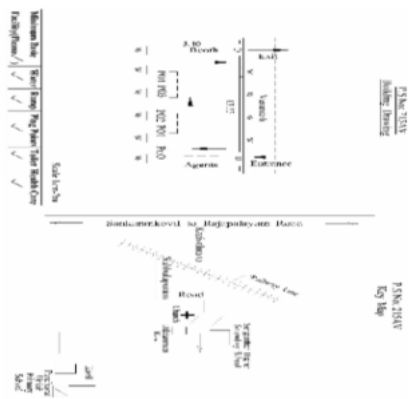

**Google Map View**

**Polling Station Building Front View**

**Polling Station Front View**

**Cad View**

**Key MAP View**

1 பெயர் : அய்யாச்சாமி - தந்தையின் பெயர்: வேலுச்சாமி - வீட்டு எண் : 1-88 வயது : 40 பாலினம் : ஆண்	MPY1876481 Photo is available	2 பெயர் : இசக்கியம்மாள் கணவர் பெயர்: அய்யாச்சாமி வீட்டு எண் : 1-88 வயது : 26 பாலினம் : பெண்	NPS1097302 Photo is available	3 பெயர் : பவதராணி தந்தையின் பெயர்: முருகன் வீட்டு எண் : 1/97 வயது : 22 பாலினம் : பெண்	NPS2114080 Photo is available
4 பெயர் : கார்த்திகை செல்வி கணவர் பெயர்: மணிகண்டன் வீட்டு எண் : 1-380 வயது : 27 பாலினம் : பெண்	NPS2107167 Photo is available	5 பெயர் : தங்கசாமி - தந்தையின் பெயர்: முத்தையா - வீட்டு எண் : 2 வயது : 64 பாலினம் : ஆண்	MPY1882208 Photo is available	6 பெயர் : விஜயலட்சுமி - கணவர் பெயர்: தங்கசாமி - வீட்டு எண் : 2 வயது : 58 பாலினம் : பெண்	MPY1882190 Photo is available
Q 7 பெயர் : முத்தமிழ்அரசி தந்தையின் பெயர்: தங்கசாமி வீட்டு எண் : 2 வயது : 36 பாலினம் : பெண்	NPS0308882 Photo is available	# 8 பெயர் : ரகுபதி ராஜேந்திரன் தந்தையின் பெயர்: ராஜேந்திரன் - வீட்டு எண் : 2-12 வயது : 34 பாலினம் : ஆண்	NPS0415000 Photo is available	9 பெயர் : கிளாஸ்டன் - தந்தையின் பெயர்: தெய்வநாயகம் - வீட்டு எண் : 2-32 வயது : 33 பாலினம் : ஆண்	NPS0566893 Photo is available
10 பெயர் : பிரகதீஸ்வரன் தந்தையின் பெயர்: திருமலைகுமார் வீட்டு எண் : 2/40பி வயது : 23 பாலினம் : ஆண்	NPS2192037 Photo is available	11 பெயர் : சிவசங்கரி - தந்தையின் பெயர்: சங்கரமகாலிங்கம் வீட்டு எண் : 2-45 வயது : 29 பாலினம் : பெண்	NPS0880948 Photo is available	12 பெயர் : சுபா - தந்தையின் பெயர்: ஆனந்தமுத்துகுமார் - வீட்டு எண் : 2-47 வயது : 29 பாலினம் : பெண்	NPS0881003 Photo is available
# 13 பெயர் : மு ஆமோஸ் தந்தையின் பெயர்: முத்துச்சாமி வீட்டு எண் : 2/431 வயது : 51 பாலினம் : ஆண்	NPS1983477 Photo is available	14 பெயர் : நெ ஜெமிமா கணவர் பெயர்: ஆமோஸ் வீட்டு எண் : 2/53பீ வயது : 47 பாலினம் : பெண்	NPS1983295 Photo is available	# 15 பெயர் : சாம்ராஜ் ஆ தந்தையின் பெயர்: மு ஆமோஸ் வீட்டு எண் : 2/431 வயது : 24 பாலினம் : ஆண்	NPS1983386 Photo is available
16 பெயர் : கோகிலா தந்தையின் பெயர்: ஞானக்கண் வீட்டு எண் : 2/58 வயது : 22 பாலினம் : பெண்	NPS2277028 Photo is available	17 பெயர் : சார்செட் மீகா சீனிவாசகம் தந்தையின் பெயர்: அருளானந்தம் - வீட்டு எண் : 2/62 வயது : 50 பாலினம் : ஆண்	MPY1882653 Photo is available	18 பெயர் : ரூத் - கணவர் பெயர்: ஜார்ச்செட்மீகா சீனிவாசகம் - வீட்டு எண் : 2/62 வயது : 39 பாலினம் : பெண்	NPS0308858 Photo is available
19 பெயர் : அகஸ்டின்ஞானதாஸ் - தந்தையின் பெயர்: யோசுவாதங்கராஜ் - வீட்டு எண் : 2-71 வயது : 30 பாலினம் : ஆண்	NPS1039486 Photo is available	20 பெயர் : சுவிட்டி கணவர் பெயர்: இம்மானுவேல் வீட்டு எண் : 2/88 வயது : 36 பாலினம் : பெண்	NPS2277184 Photo is available	21 பெயர் : சுப்புலட்சுமி கணவர் பெயர்: சுப்புராஜ் வீட்டு எண் : 2/107 வயது : 43 பாலினம் : பெண்	NPS2276962 Photo is available
22 பெயர் : சோமசுந்தரம் - தந்தையின் பெயர்: சங்கரசுப்பு - வீட்டு எண் : 2-140 வயது : 47 பாலினம் : ஆண்	NPS0097576 Photo is available	# 23 பெயர் : ஜெயகுமார் மு தந்தையின் பெயர்: முப்பிடாதி - வீட்டு எண் : 2-145 வயது : 27 பாலினம் : ஆண்	NPS1056423 Photo is available	24 பெயர் : ஆனந்தகுமார் தந்தையின் பெயர்: சிவன் வீட்டு எண் : 2-152 வயது : 25 பாலினம் : ஆண்	NPS1105444 Photo is available
25 பெயர் : பார்த்திபன் - தந்தையின் பெயர்: முத்துசாமி - வீட்டு எண் : 2-177 வயது : 30 பாலினம் : ஆண்	NPS0825729 Photo is available	26 பெயர் : நெகேமியா - தந்தையின் பெயர்: தம்பையாமுத்துசாமி - வீட்டு எண் : 2-182 வயது : 48 பாலினம் : ஆண்	NPS0676932 Photo is available	27 பெயர் : பிரபுதிருபாகரன் - தந்தையின் பெயர்: தம்பையாமுத்துசாமி - வீட்டு எண் : 2-239ஏ வயது : 38 பாலினம் : ஆண்	MPY1884188 Photo is available
28 பெயர் : சாலொமோன் பிரின்ஸ் தந்தையின் பெயர்: வெள்ளத்துரை வீட்டு எண் : 2/239 வயது : 20 பாலினம் : ஆண்	NPS2237139 Photo is available	29 பெயர் : வெள்ளத்துரை - தந்தையின் பெயர்: ஞானசுந்தரம் - வீட்டு எண் : 2-239ஏ வயது : 57 பாலினம் : ஆண்	NPS1738632 Photo is available	30 பெயர் : சுகந்த சுந்தரி - கணவர் பெயர்: வெள்ளத்துரை - வீட்டு எண் : 2-239ஏ வயது : 56 பாலினம் : பெண்	NPS1738640 Photo is available