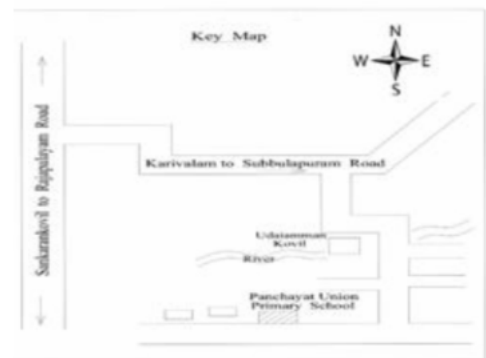

Google Map View

Polling Station Building Front View

Polling Station Front View

Cad View

Key MAP View

1 பெயர் : சுப்புலட்சுமி - கணவர் பெயர்: நந்தகோபாலகிருஷ்ணன் - வீட்டு எண் : 1-1A வயது : 34 பாலினம் : பெண்	NPS0930206	Photo is available	2 பெயர் : ஹரிராமகிருஷ்ணன் தந்தையின் பெயர்: வன்னியராஜ் வீட்டு எண் : 1/4 வயது : 25 பாலினம் : ஆண்	NPS1151836	Photo is available	3 பெயர் : ஆதிலட்சுமி - கணவர் பெயர்: குருசாமி - வீட்டு எண் : 1-5 வயது : 37 பாலினம் : பெண்	NPS0469718	Photo is available
4 பெயர் : மகாராணி - தந்தையின் பெயர்: குருசாமி வீட்டு எண் : 1-5 வயது : 36 பாலினம் : பெண்	NPS0469726	Photo is available	5 பெயர் : ராமஉமாகந்தபாலன் தந்தையின் பெயர்: குருசாமி வீட்டு எண் : 1/5 வயது : 26 பாலினம் : ஆண்	NPS1090877	Photo is available	6 பெயர் : முத்துக்குமரன் - தந்தையின் பெயர்: மாரியப்பன் - வீட்டு எண் : 1-8 வயது : 37 பாலினம் : ஆண்	NPS0567438	Photo is available
7 பெயர் : முத்துலட்சுமி கணவர் பெயர்: முத்துகுமரன் வீட்டு எண் : 1/8 வயது : 26 பாலினம் : பெண்	NPS2173458	Photo is available	8 பெயர் : குந்திதேவி தந்தையின் பெயர்: தங்கவேல் வீட்டு எண் : 1/9 வயது : 22 பாலினம் : பெண்	NPS2115681	Photo is available	9 பெயர் : மணிலட்சுமி தந்தையின் பெயர்: உடையார் வீட்டு எண் : 1/12 வயது : 21 பாலினம் : பெண்	NPS2189801	Photo is available
10 பெயர் : மாரியம்மாள் - தந்தையின் பெயர்: மாரிமுத்து - வீட்டு எண் : 1-18 வயது : 35 பாலினம் : பெண்	NPS0309211	Photo is available	11 பெயர் : பாலகுருநாதன் - தந்தையின் பெயர்: சூரியநாராயணன் வீட்டு எண் : 1-19 வயது : 37 பாலினம் : ஆண்	NPS0567362	Photo is available	12 பெயர் : காளிமுத்து - தந்தையின் பெயர்: மணிகண்டன் - வீட்டு எண் : 1-25 வயது : 30 பாலினம் : ஆண்	NPS0930073	Photo is available
13 பெயர் : உடையார் - தந்தையின் பெயர்: காளிமுத்து - வீட்டு எண் : 1-29 வயது : 37 பாலினம் : ஆண்	MPY2483592	Photo is available	14 பெயர் : அன்பழகன் தந்தையின் பெயர்: அழகர்சாமி வீட்டு எண் : 1/33 வயது : 23 பாலினம் : ஆண்	NPS1982958	Photo is available	15 பெயர் : முருகேஸ்வரி தந்தையின் பெயர்: அழகர்சாமி வீட்டு எண் : 1/33 வயது : 21 பாலினம் : பெண்	NPS2189835	Photo is available
16 பெயர் : பொன்னுத்தாய் - கணவர் பெயர்: காளிராஜ் - வீட்டு எண் : 1-37 வயது : 35 பாலினம் : பெண்	NPS1039643	Photo is available	17 பெயர் : லட்சுமணன் - தந்தையின் பெயர்: தங்கவேல் - வீட்டு எண் : 1-37 வயது : 32 பாலினம் : ஆண்	NPS0567602	Photo is available	18 பெயர் : திருமலைச்செல்வி கணவர் பெயர்: உமாசங்கர் வீட்டு எண் : 1/37பி வயது : 31 பாலினம் : பெண்	NPS1077106	Photo is available
19 பெயர் : வைரமுத்து - தாயின் பெயர்: சுப்புலட்சுமி - வீட்டு எண் : 1-38 வயது : 35 பாலினம் : ஆண்	NPS0825778	Photo is available	20 பெயர் : கருப்பசாமி பாண்டியன் - தந்தையின் பெயர்: அய்யனார் - வீட்டு எண் : 1-39 வயது : 29 பாலினம் : ஆண்	NPS1069558	Photo is available	21 பெயர் : மல்லிகா தேவி - தந்தையின் பெயர்: அய்யனார் - வீட்டு எண் : 1-39 வயது : 27 பாலினம் : பெண்	NPS1069566	Photo is available
22 பெயர் : ஆனந்தகுமார் தந்தையின் பெயர்: அய்யனார் வீட்டு எண் : 1-39ஏ வயது : 25 பாலினம் : ஆண்	NPS1950153	Photo is available	23 பெயர் : கார்த்திகேயன் - தந்தையின் பெயர்: ராமகிருஷ்ணன் - வீட்டு எண் : 1-41 வயது : 38 பாலினம் : ஆண்	MPY1889682	Photo is available	24 பெயர் : மணிகண்டன் - தந்தையின் பெயர்: கருப்பசாமி - வீட்டு எண் : 1-43 வயது : 37 பாலினம் : ஆண்	MPY2483576	Photo is available
25 பெயர் : அர்ஜீன் - தந்தையின் பெயர்: சுப்புராஜ் - வீட்டு எண் : 1-44 வயது : 30 பாலினம் : ஆண்	NPS0881318	Photo is available	26 பெயர் : ராஜ்மோகன் தந்தையின் பெயர்: மணிவாசகம் வீட்டு எண் : 1/44 வயது : 20 பாலினம் : ஆண்	NPS2277267	Photo is available	27 பெயர் : சத்தியமூர்த்தி தந்தையின் பெயர்: கருணாகரப்பாண்டியன் வீட்டு எண் : 1/45 வயது : 22 பாலினம் : ஆண்	NPS2277259	Photo is available
28 பெயர் : ராமலெட்சுமி - கணவர் பெயர்: மாரிமுத்து - வீட்டு எண் : 1-46 வயது : 38 பாலினம் : பெண்	MPY1889724	Photo is available	29 பெயர் : கார்த்திகேயன் ச தந்தையின் பெயர்: சண்முகையா வீட்டு எண் : 1/47 வயது : 37 பாலினம் : ஆண்	NPS0309062	Photo is available	30 பெயர் : ரமேஷ் - தந்தையின் பெயர்: சேது ராமலிங்கம் - வீட்டு எண் : 1-54 வயது : 28 பாலினம் : ஆண்	NPS0967547	Photo is available