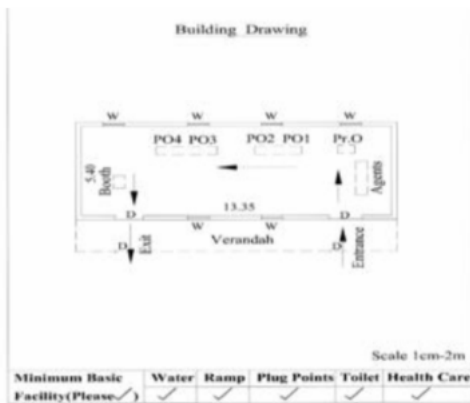

Google Map View

Polling Station Building Front View

Polling Station Front View

Cad View

Key MAP View

1 பெயர் : சுப்புலட்சுமி - கணவர் பெயர்: நந்தகோபாலகிருஷ்ணன் - வீட்டு எண் : 1-1A வயது : 34 பாலினம் : பெண்	NPS0930206	Photo is available	2 பெயர் : ஹரிராமகிருஷ்ணன் தந்தையின் பெயர்: வன்னியராஜ் வீட்டு எண் : 1/4 வயது : 25 பாலினம் : ஆண்	NPS1151836	Photo is available	3 பெயர் : ஆதிலட்சுமி - கணவர் பெயர்: குருசாமி - வீட்டு எண் : 1-5 வயது : 37 பாலினம் : பெண்	NPS0469718	Photo is available
4 பெயர் : மகாராணி - தந்தையின் பெயர்: குருசாமி வீட்டு எண் : 1-5 வயது : 36 பாலினம் : பெண்	NPS0469726	Photo is available	5 பெயர் : ராமஉமாகந்தபாலன் தந்தையின் பெயர்: குருசாமி வீட்டு எண் : 1/5 வயது : 26 பாலினம் : ஆண்	NPS1090877	Photo is available	6 பெயர் : முத்துக்குமரன் - தந்தையின் பெயர்: மாரியப்பன் - வீட்டு எண் : 1-8 வயது : 37 பாலினம் : ஆண்	NPS0567438	Photo is available
7 பெயர் : முத்துலட்சுமி கணவர் பெயர்: முத்துகுமரன் வீட்டு எண் : 1/8 வயது : 26 பாலினம் : பெண்	NPS2173458	Photo is available	8 பெயர் : குந்திதேவி தந்தையின் பெயர்: தங்கவேல் வீட்டு எண் : 1/9 வயது : 22 பாலினம் : பெண்	NPS2115681	Photo is available	9 பெயர் : மணிலட்சுமி தந்தையின் பெயர்: உடையார் வீட்டு எண் : 1/12 வயது : 21 பாலினம் : பெண்	NPS2189801	Photo is available
10 பெயர் : மாரியம்மாள் - தந்தையின் பெயர்: மாரிமுத்து - வீட்டு எண் : 1-18 வயது : 35 பாலினம் : பெண்	NPS0309211	Photo is available	11 பெயர் : பாலகுருநாதன் - தந்தையின் பெயர்: சூரியநாராயணன் வீட்டு எண் : 1-19 வயது : 37 பாலினம் : ஆண்	NPS0567362	Photo is available	12 பெயர் : காளிமுத்து - தந்தையின் பெயர்: மணிகண்டன் - வீட்டு எண் : 1-25 வயது : 30 பாலினம் : ஆண்	NPS0930073	Photo is available
13 பெயர் : உடையார் - தந்தையின் பெயர்: காளிமுத்து - வீட்டு எண் : 1-29 வயது : 37 பாலினம் : ஆண்	MPY2483592	Photo is available	14 பெயர் : அன்பழகன் தந்தையின் பெயர்: அழகர்சாமி வீட்டு எண் : 1/33 வயது : 23 பாலினம் : ஆண்	NPS1982958	Photo is available	15 பெயர் : முருகேஸ்வரி தந்தையின் பெயர்: அழகர்சாமி வீட்டு எண் : 1/33 வயது : 21 பாலினம் : பெண்	NPS2189835	Photo is available
16 பெயர் : பொன்னுத்தாய் - கணவர் பெயர்: காளிராஜ் - வீட்டு எண் : 1-37 வயது : 35 பாலினம் : பெண்	NPS1039643	Photo is available	17 பெயர் : லட்சுமணன் - தந்தையின் பெயர்: தங்கவேல் - வீட்டு எண் : 1-37 வயது : 32 பாலினம் : ஆண்	NPS0567602	Photo is available	18 பெயர் : திருமலைச்செல்வி கணவர் பெயர்: உமாசங்கர் வீட்டு எண் : 1/37பி வயது : 31 பாலினம் : பெண்	NPS1077106	Photo is available
19 பெயர் : வைரமுத்து - தாயின் பெயர்: சுப்புலட்சுமி - வீட்டு எண் : 1-38 வயது : 35 பாலினம் : ஆண்	NPS0825778	Photo is available	20 பெயர் : கருப்பசாமி பாண்டியன் - தந்தையின் பெயர்: அய்யனார் - வீட்டு எண் : 1-39 வயது : 29 பாலினம் : ஆண்	NPS1069558	Photo is available	21 பெயர் : மல்லிகா தேவி - தந்தையின் பெயர்: அய்யனார் - வீட்டு எண் : 1-39 வயது : 27 பாலினம் : பெண்	NPS1069566	Photo is available
22 பெயர் : ஆனந்தகுமார் தந்தையின் பெயர்: அய்யனார் வீட்டு எண் : 1-39ஏ வயது : 25 பாலினம் : ஆண்	NPS1950153	Photo is available	23 பெயர் : கார்த்திகேயன் - தந்தையின் பெயர்: ராமகிருஷ்ணன் - வீட்டு எண் : 1-41 வயது : 38 பாலினம் : ஆண்	MPY1889682	Photo is available	24 பெயர் : மணிகண்டன் - தந்தையின் பெயர்: கருப்பசாமி - வீட்டு எண் : 1-43 வயது : 37 பாலினம் : ஆண்	MPY2483576	Photo is available
25 பெயர் : அர்ஜீன் - தந்தையின் பெயர்: சுப்புராஜ் - வீட்டு எண் : 1-44 வயது : 30 பாலினம் : ஆண்	NPS0881318	Photo is available	26 பெயர் : ராஜ்மோகன் தந்தையின் பெயர்: மணிவாசகம் வீட்டு எண் : 1/44 வயது : 20 பாலினம் : ஆண்	NPS2277267	Photo is available	27 பெயர் : சத்தியமூர்த்தி தந்தையின் பெயர்: கருணாகரப்பாண்டியன் வீட்டு எண் : 1/45 வயது : 22 பாலினம் : ஆண்	NPS2277259	Photo is available
28 பெயர் : ராமலெட்சுமி - கணவர் பெயர்: மாரிமுத்து - வீட்டு எண் : 1-46 வயது : 38 பாலினம் : பெண்	MPY1889724	Photo is available	29 பெயர் : கார்த்திகேயன் ச தந்தையின் பெயர்: சண்முகையா வீட்டு எண் : 1/47 வயது : 37 பாலினம் : ஆண்	NPS0309062	Photo is available	30 பெயர் : ரமேஷ் - தந்தையின் பெயர்: சேது ராமலிங்கம் - வீட்டு எண் : 1-54 வயது : 28 பாலினம் : ஆண்	NPS0967547	Photo is available