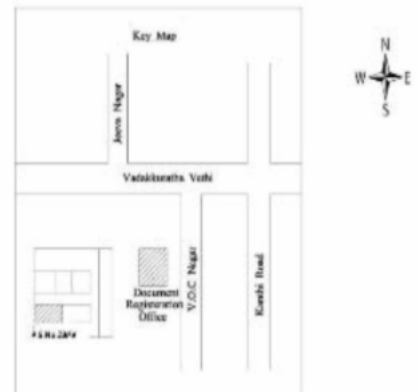

**Google Map View**

**Polling Station Building Front View**

**Polling Station Front View**

**Cad View**

**Key MAP View**

சட்டமன்றத் தொகுதியின் எண் மற்றும் பெயர் : 220-வாசுதேவநல்லூர்  
பிரிவு எண் மற்றும் பெயர் 1- வார்டு எண்.2குமாரபுரம் மேலத் தெரு 1-வது சந்து