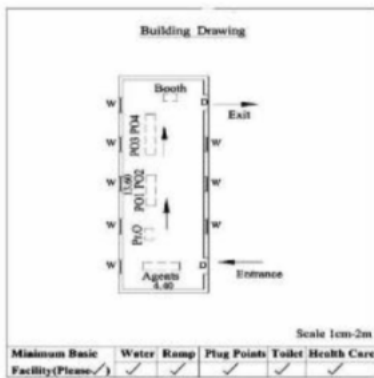

**Google Map View**

**Polling Station Building Front View**

**Polling Station Front View**

**Cad View**

**Key MAP View**

சட்டமன்றத் தொகுதியின் எண் மற்றும் பெயர் : 220-வாசுதேவநல்லூர்  
பிரிவு எண் மற்றும் பெயர் 1- வார்டு எண்.2குமாரபுரம் மேலத் தெரு 1-வது சந்து