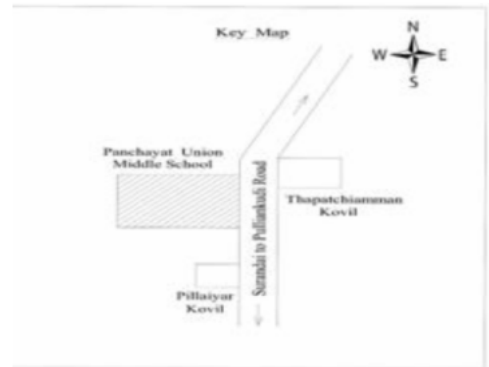

Cad View

Key MAP View