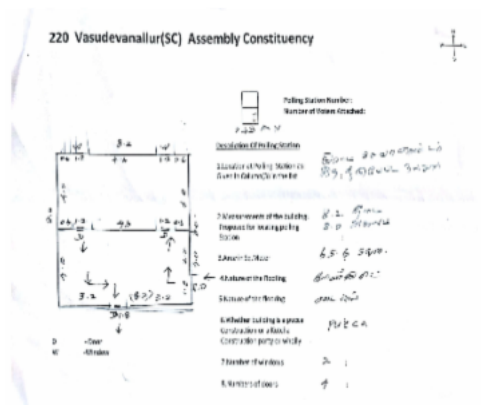

வாக்காளர் பதிவு அலுவலரின்
கையொப்பம்

Nazri Naksha

Google Map View

Polling Station Building Front View

Polling Station Front View

Cad View

Key MAP View

| | | | | | |
|--|------------|--|------------|--|------------|
| 1 பெயர் : லட்சுமி - கணவர் பெயர்: செல்லத்துரை - வீட்டு எண் : 1 வயது : 71 பாலினம் : பெண் Photo is available | NPS1818285 | 2 பெயர் : பரமசிவன் - தந்தையின் பெயர்: ஆவுடைக்கண்ணு - வீட்டு எண் : 1 வயது : 64 பாலினம் : ஆண் Photo is available | NPS1818293 | 3 பெயர் : சின்னத்தாய் - தந்தையின் பெயர்: பரமசிவன் - வீட்டு எண் : 1 வயது : 51 பாலினம் : பெண் Photo is available | CGQ1815125 |
| 4 பெயர் : கலாராணி - கணவர் பெயர்: திருப்பதி - வீட்டு எண் : 1 வயது : 45 பாலினம் : பெண் Photo is available | NPS0313221 | 5 பெயர் : பேச்சியம்மாள் - கணவர் பெயர்: முத்துக்குமார் - வீட்டு எண் : 1 வயது : 42 பாலினம் : பெண் Photo is available | NPS0313288 | 6 பெயர் : பிச்சைத்தாய் - கணவர் பெயர்: மூக்கையா - வீட்டு எண் : 1 வயது : 41 பாலினம் : பெண் Photo is available | NPS0313767 |
| 7 பெயர் : சுரேஷ் - தந்தையின் பெயர்: செல்லத்துரை - வீட்டு எண் : 1 வயது : 39 பாலினம் : ஆண் Photo is available | NPS0314062 | 8 பெயர் : சுரேஷ் - தந்தையின் பெயர்: ராசையா - வீட்டு எண் : 1 வயது : 34 பாலினம் : ஆண் Photo is available | NPS0313361 | 9 பெயர் : மகேஷ் - தந்தையின் பெயர்: சேது - வீட்டு எண் : 1-4 வயது : 35 பாலினம் : ஆண் Photo is available | NPS0484212 |
| 10 பெயர் : சந்தியா தாயின் பெயர்: சாமிநாதன் வீட்டு எண் : 1/5ஏ வயது : 24 பாலினம் : பெண் Photo is available | NPS1990696 | 11 பெயர் : மஞ்சளா - தந்தையின் பெயர்: செந்தில்குமார் - வீட்டு எண் : 1-8 வயது : 32 பாலினம் : பெண் Photo is available | NPS0885020 | Q 12 பெயர் : முத்து - கணவர் பெயர்: ராமர் வீட்டு எண் : 1-8a வயது : 37 பாலினம் : பெண் DELETED Photo is available | NPS0484220 |
| 13 பெயர் : தீபா - தந்தையின் பெயர்: சண்முகராஜ் - வீட்டு எண் : 1-9 வயது : 31 பாலினம் : பெண் Photo is available | NPS0775346 | 14 பெயர் : பூகேஷ் மு தந்தையின் பெயர்: முருகன் வீட்டு எண் : 1/9ஏ வயது : 19 பாலினம் : ஆண் Photo is available | NPS2317568 | 15 பெயர் : சங்கீதா - தந்தையின் பெயர்: தங்கராஜ் - வீட்டு எண் : 1-10 வயது : 29 பாலினம் : பெண் Photo is available | NPS0885004 |
| 16 பெயர் : சந்தர் தந்தையின் பெயர்: தங்கராஜ் வீட்டு எண் : 1/10 வயது : 25 பாலினம் : ஆண் Photo is available | NPS1991066 | 17 பெயர் : திருமலைச்சாமி - தந்தையின் பெயர்: செல்லச்சாமி - வீட்டு எண் : 1-10B வயது : 44 பாலினம் : ஆண் Photo is available | NPS0418715 | 18 பெயர் : கலா - கணவர் பெயர்: திருமலைச்சாமி - வீட்டு எண் : 1-10B வயது : 42 பாலினம் : பெண் Photo is available | NPS0418822 |
| 19 பெயர் : பிரதீப் தந்தையின் பெயர்: திருமலைச்சாமி பிரதீப் வீட்டு எண் : 1/10பி வயது : 20 பாலினம் : ஆண் Photo is available | NPS2246874 | 20 பெயர் : கலைச்செல்வி - கணவர் பெயர்: கண்ணன் - வீட்டு எண் : 1-11 வயது : 35 பாலினம் : பெண் Photo is available | NPS0775379 | 21 பெயர் : சரஸ்வதி - கணவர் பெயர்: ராஜ் - வீட்டு எண் : 1-13 வயது : 45 பாலினம் : பெண் Photo is available | CGQ2746618 |
| 22 பெயர் : காளியம்மாள் - தந்தையின் பெயர்: மாணிக்கம் - வீட்டு எண் : 1-15 வயது : 34 பாலினம் : பெண் Photo is available | NPS0932855 | 23 பெயர் : கண்ணன் - தந்தையின் பெயர்: மாணிக்கம் - வீட்டு எண் : 1-15 வயது : 30 பாலினம் : ஆண் Photo is available | NPS0884916 | 24 பெயர் : ஆவுடையம்மாள் - கணவர் பெயர்: மாடசாமி - வீட்டு எண் : 1-18 வயது : 70 பாலினம் : பெண் Photo is available | CGQ2800639 |
| 25 பெயர் : ஈஸ்வரன் - தந்தையின் பெயர்: ராமன் - வீட்டு எண் : 1-19 வயது : 64 பாலினம் : ஆண் Photo is available | CGQ1142736 | 26 பெயர் : வள்ளியம்மாள் - கணவர் பெயர்: பூலிப்பாண்டி - வீட்டு எண் : 1-19 வயது : 47 பாலினம் : பெண் Photo is available | NPS0775528 | 27 பெயர் : ராம்குமார் - தந்தையின் பெயர்: ஈஸ்வரன் - வீட்டு எண் : 1-19 வயது : 38 பாலினம் : ஆண் Photo is available | NPS0313742 |
| 28 பெயர் : அமுதா - கணவர் பெயர்: முருகன் - வீட்டு எண் : 1-21 வயது : 36 பாலினம் : பெண் Photo is available | NPS0484204 | 29 பெயர் : சந்திரவேலு - தந்தையின் பெயர்: ஈஸ்வரன் - வீட்டு எண் : 1-22 வயது : 61 பாலினம் : ஆண் Photo is available | CGQ2737690 | 30 பெயர் : மகாராணி - கணவர் பெயர்: சந்திரவேலு - வீட்டு எண் : 1-22 வயது : 49 பாலினம் : பெண் Photo is available | CGQ2737682 |