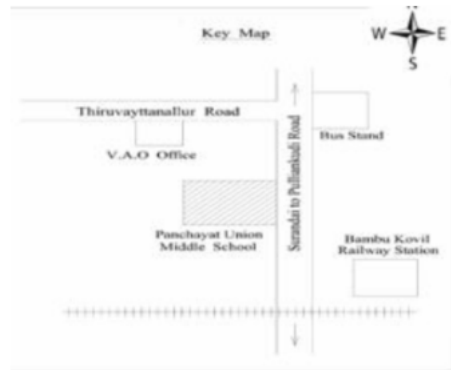

Key MAP View