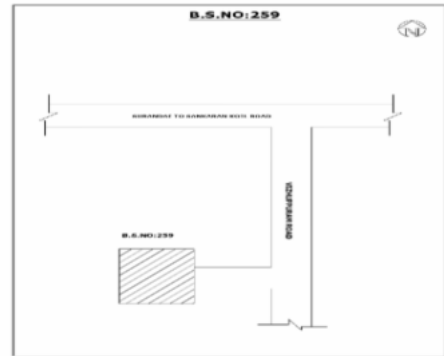

கையொப்பம்

Nazri Naksha

Google Map View

Polling Station Building Front View

Polling Station Front View

Cad View

Key MAP View

| | | | | | |
|---|------------|--|------------|--|------------|
| 1 பெயர் : குமார் தந்தையின் பெயர்: வெள்ளத்துரை வீட்டு எண் : 1/74 வயது : 28 பாலினம் : ஆண் Photo is available | NPS2064590 | 2 பெயர் : கவிதா தந்தையின் பெயர்: கருப்பசாமி வீட்டு எண் : 1-97 வயது : 25 பாலினம் : பெண் Photo is available | NPS1958644 | 3 பெயர் : அசோக்குமார் - தந்தையின் பெயர்: சித்திரைகண்ணு - வீட்டு எண் : 1/251 வயது : 40 பாலினம் : ஆண் Photo is available | CGQ2419315 |
| 4 பெயர் : விஜயலட்சுமி - தந்தையின் பெயர்: கணேசன் - வீட்டு எண் : 1/251 வயது : 33 பாலினம் : பெண் Photo is available | NPS0443101 | 5 பெயர் : விங்க மாரியப்பன் தந்தையின் பெயர்: விங்கசாமி வீட்டு எண் : 2/56 வயது : 26 பாலினம் : ஆண் Photo is available | NPS2192540 | 6 பெயர் : பேச்சிமுத்து மா தந்தையின் பெயர்: மாடசாமி வீட்டு எண் : 2/207 வயது : 25 பாலினம் : ஆண் Photo is available | NPS2169639 |
| S 7 பெயர் : மாதவன் ரா தந்தையின் பெயர்: ராஜாராம் வீட்டு எண் : 4/16 வயது : 23 பாலினம் : ஆண் Photo is available | NPS2000552 | 8 பெயர் : பாலசுப்ரமணியன் ரா தந்தையின் பெயர்: ராமையா வீட்டு எண் : 4/135 வயது : 26 பாலினம் : ஆண் Photo is available | NPS2119766 | Q 9 பெயர் : அன்னைலட்சுமி தந்தையின் பெயர்: கல்யாணி சுந்தரம் வீட்டு எண் : 4-155 வயது : 22 பாலினம் : பெண் Photo is available | NPS2119782 |
| 10 பெயர் : கண்மணி - தந்தையின் பெயர்: ஜயங்கண்ணுநாடார் - வீட்டு எண் : 5 வயது : 56 பாலினம் : ஆண் Photo is available | NPS1819804 | 11 பெயர் : மாரியம்மாள் - தந்தையின் பெயர்: கண்மணி - வீட்டு எண் : 5 வயது : 51 பாலினம் : பெண் Photo is available | NPS1819812 | 12 பெயர் : மாரித்தங்கம் - கணவர் பெயர்: குமார் - வீட்டு எண் : 5 வயது : 36 பாலினம் : பெண் Photo is available | NPS0377598 |
| 13 பெயர் : ராம்குமார் - தந்தையின் பெயர்: பகவதி - வீட்டு எண் : 5-41-75 வயது : 39 பாலினம் : ஆண் Photo is available | CGQ2737930 | 14 பெயர் : குருசாமி - தந்தையின் பெயர்: அருணகிரிநாடார் - வீட்டு எண் : 6 வயது : 66 பாலினம் : ஆண் Photo is available | NPS0319285 | 15 பெயர் : முருகன் - தாயின் பெயர்: மாரியம்மாள் - வீட்டு எண் : 6 வயது : 40 பாலினம் : ஆண் Photo is available | NPS0781286 |
| 16 பெயர் : ராஜகோபால் - தந்தையின் பெயர்: கருப்பையா - வீட்டு எண் : 6-57 வயது : 38 பாலினம் : ஆண் Photo is available | NPS0579235 | 17 பெயர் : அருணா - கணவர் பெயர்: பழனிச்சாமி - வீட்டு எண் : 6-79B வயது : 50 பாலினம் : பெண் Photo is available | NPS0578724 | Q 18 பெயர் : நபிசாள் பீவி கணவர் பெயர்: முகம்மது இல்லியாஸ் வீட்டு எண் : 6-144 வயது : 43 பாலினம் : பெண் Photo is available | NPS1000710 |
| 19 பெயர் : மாலதி கணவர் பெயர்: கருப்பசாமி வீட்டு எண் : 6/176 வயது : 22 பாலினம் : பெண் Photo is available | NPS2125201 | 20 பெயர் : அனிதா கணவர் பெயர்: மாடசாமி வீட்டு எண் : 6/192 வயது : 33 பாலினம் : பெண் Photo is available | NPS1154863 | S 21 பெயர் : மாரிமுத்து தந்தையின் பெயர்: பெருமாள்நாடார் - வீட்டு எண் : 6/373 வயது : 61 பாலினம் : ஆண் Photo is available | NPS1869718 |
| S 22 பெயர் : சூர்ய பிரகாஷ் தந்தையின் பெயர்: மாரிமுத்து வீட்டு எண் : 6/373 வயது : 25 பாலினம் : ஆண் Photo is available | NPS1102607 | S 23 பெயர் : மாரியம்மாள் - கணவர் பெயர்: மாரிமுத்து - வீட்டு எண் : 6/374 வயது : 54 பாலினம் : பெண் Photo is available | NPS1869726 | 24 பெயர் : நேசமணி நாடார் - தந்தையின் பெயர்: ராமகிருஷ்ணநாடார் - வீட்டு எண் : 7 வயது : 65 பாலினம் : ஆண் Photo is available | NPS0377531 |
| 25 பெயர் : மாரியப்பன் - தந்தையின் பெயர்: கந்தசாமி நாடார் - வீட்டு எண் : 7 வயது : 57 பாலினம் : ஆண் Photo is available | NPS0580274 | 26 பெயர் : பழனியம்மாள் - கணவர் பெயர்: நேசமணி நாடார் - வீட்டு எண் : 7 வயது : 56 பாலினம் : பெண் Photo is available | NPS0580191 | 27 பெயர் : போத்தியாச்சி - கணவர் பெயர்: சுப்பையா நாடார் - வீட்டு எண் : 7 வயது : 52 பாலினம் : பெண் Photo is available | NPS0579763 |
| 28 பெயர் : செல்லம்மாள் - கணவர் பெயர்: விங்கசாமி - வீட்டு எண் : 7 வயது : 51 பாலினம் : பெண் Photo is available | NPS0580183 | 29 பெயர் : ஜெயந்தி - கணவர் பெயர்: கணேசன் - வீட்டு எண் : 7 வயது : 46 பாலினம் : பெண் Photo is available | NPS0579698 | 30 பெயர் : ராஜம்மாள் - கணவர் பெயர்: வெள்ளத்துரை - வீட்டு எண் : 7 வயது : 45 பாலினம் : பெண் Photo is available | NPS0580126 |