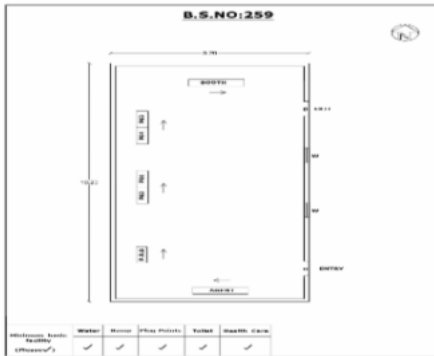

கையொப்பம்

Nazri Naksha

Google Map View

Polling Station Building Front View

Polling Station Front View

Cad View

Key MAP View

| | | | | | |
|---|------------|--|------------|--|------------|
| 1 பெயர் : குமார் தந்தையின் பெயர்: வெள்ளத்துரை வீட்டு எண் : 1/74 வயது : 28 பாலினம் : ஆண் Photo is available | NPS2064590 | 2 பெயர் : கவிதா தந்தையின் பெயர்: கருப்பசாமி வீட்டு எண் : 1-97 வயது : 25 பாலினம் : பெண் Photo is available | NPS1958644 | 3 பெயர் : அசோக்குமார் - தந்தையின் பெயர்: சித்திரைகண்ணு - வீட்டு எண் : 1/251 வயது : 40 பாலினம் : ஆண் Photo is available | CGQ2419315 |
| 4 பெயர் : விஜயலட்சுமி - தந்தையின் பெயர்: கணேசன் - வீட்டு எண் : 1/251 வயது : 33 பாலினம் : பெண் Photo is available | NPS0443101 | 5 பெயர் : விங்க மாரியப்பன் தந்தையின் பெயர்: விங்கசாமி வீட்டு எண் : 2/56 வயது : 26 பாலினம் : ஆண் Photo is available | NPS2192540 | 6 பெயர் : பேச்சிமுத்து மா தந்தையின் பெயர்: மாடசாமி வீட்டு எண் : 2/207 வயது : 25 பாலினம் : ஆண் Photo is available | NPS2169639 |
| S 7 பெயர் : மாதவன் ரா தந்தையின் பெயர்: ராஜாராம் வீட்டு எண் : 4/16 வயது : 23 பாலினம் : ஆண் Photo is available | NPS2000552 | 8 பெயர் : பாலசுப்ரமணியன் ரா தந்தையின் பெயர்: ராமையா வீட்டு எண் : 4/135 வயது : 26 பாலினம் : ஆண் Photo is available | NPS2119766 | Q 9 பெயர் : அன்னைலட்சுமி தந்தையின் பெயர்: கல்யாணி சுந்தரம் வீட்டு எண் : 4-155 வயது : 22 பாலினம் : பெண் Photo is available | NPS2119782 |
| 10 பெயர் : கண்மணி - தந்தையின் பெயர்: ஜயங்கண்ணுநாடார் - வீட்டு எண் : 5 வயது : 56 பாலினம் : ஆண் Photo is available | NPS1819804 | 11 பெயர் : மாரியம்மாள் - தந்தையின் பெயர்: கண்மணி - வீட்டு எண் : 5 வயது : 51 பாலினம் : பெண் Photo is available | NPS1819812 | 12 பெயர் : மாரித்தங்கம் - கணவர் பெயர்: குமார் - வீட்டு எண் : 5 வயது : 36 பாலினம் : பெண் Photo is available | NPS0377598 |
| 13 பெயர் : ராம்குமார் - தந்தையின் பெயர்: பகவதி - வீட்டு எண் : 5-41-75 வயது : 39 பாலினம் : ஆண் Photo is available | CGQ2737930 | 14 பெயர் : குருசாமி - தந்தையின் பெயர்: அருணகிரிநாடார் - வீட்டு எண் : 6 வயது : 66 பாலினம் : ஆண் Photo is available | NPS0319285 | 15 பெயர் : முருகன் - தாயின் பெயர்: மாரியம்மாள் - வீட்டு எண் : 6 வயது : 40 பாலினம் : ஆண் Photo is available | NPS0781286 |
| 16 பெயர் : ராஜகோபால் - தந்தையின் பெயர்: கருப்பையா - வீட்டு எண் : 6-57 வயது : 38 பாலினம் : ஆண் Photo is available | NPS0579235 | 17 பெயர் : அருணா - கணவர் பெயர்: பழனிச்சாமி - வீட்டு எண் : 6-79B வயது : 50 பாலினம் : பெண் Photo is available | NPS0578724 | Q 18 பெயர் : நபிசாள் பீவி கணவர் பெயர்: முகம்மது இல்லியாஸ் வீட்டு எண் : 6-144 வயது : 43 பாலினம் : பெண் Photo is available | NPS1000710 |
| 19 பெயர் : மாலதி கணவர் பெயர்: கருப்பசாமி வீட்டு எண் : 6/176 வயது : 22 பாலினம் : பெண் Photo is available | NPS2125201 | 20 பெயர் : அனிதா கணவர் பெயர்: மாடசாமி வீட்டு எண் : 6/192 வயது : 33 பாலினம் : பெண் Photo is available | NPS1154863 | S 21 பெயர் : மாரிமுத்து தந்தையின் பெயர்: பெருமாள்நாடார் - வீட்டு எண் : 6/373 வயது : 61 பாலினம் : ஆண் Photo is available | NPS1869718 |
| S 22 பெயர் : சூர்ய பிரகாஷ் தந்தையின் பெயர்: மாரிமுத்து வீட்டு எண் : 6/373 வயது : 25 பாலினம் : ஆண் Photo is available | NPS1102607 | S 23 பெயர் : மாரியம்மாள் - கணவர் பெயர்: மாரிமுத்து - வீட்டு எண் : 6/374 வயது : 54 பாலினம் : பெண் Photo is available | NPS1869726 | 24 பெயர் : நேசமணி நாடார் - தந்தையின் பெயர்: ராமகிருஷ்ணநாடார் - வீட்டு எண் : 7 வயது : 65 பாலினம் : ஆண் Photo is available | NPS0377531 |
| 25 பெயர் : மாரியப்பன் - தந்தையின் பெயர்: கந்தசாமி நாடார் - வீட்டு எண் : 7 வயது : 57 பாலினம் : ஆண் Photo is available | NPS0580274 | 26 பெயர் : பழனியம்மாள் - கணவர் பெயர்: நேசமணி நாடார் - வீட்டு எண் : 7 வயது : 56 பாலினம் : பெண் Photo is available | NPS0580191 | 27 பெயர் : போத்தியாச்சி - கணவர் பெயர்: சுப்பையா நாடார் - வீட்டு எண் : 7 வயது : 52 பாலினம் : பெண் Photo is available | NPS0579763 |
| 28 பெயர் : செல்லம்மாள் - கணவர் பெயர்: விங்கசாமி - வீட்டு எண் : 7 வயது : 51 பாலினம் : பெண் Photo is available | NPS0580183 | 29 பெயர் : ஜெயந்தி - கணவர் பெயர்: கணேசன் - வீட்டு எண் : 7 வயது : 46 பாலினம் : பெண் Photo is available | NPS0579698 | 30 பெயர் : ராஜம்மாள் - கணவர் பெயர்: வெள்ளத்துரை - வீட்டு எண் : 7 வயது : 45 பாலினம் : பெண் Photo is available | NPS0580126 |