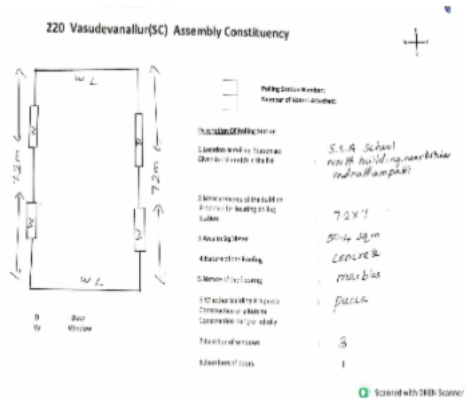

Cad View

Key MAP View