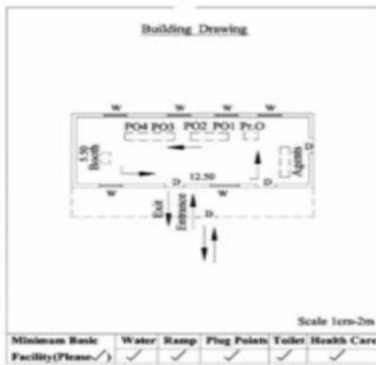

Cad View

Key MAP View