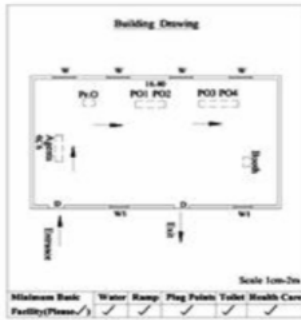

Google Map View

Polling Station Building Front View

Polling Station Front View

Cad View

Key MAP View

1 பெயர் : முனியாண்டி - தந்தையின் பெயர்: கோவிந்தத்தேவர் - வீட்டு எண் : 1 வயது : 70 பாலினம் : ஆண்	NPS0445999 Photo is available	2 பெயர் : மாரியம்மாள் - கணவர் பெயர்: முனியாண்டி - வீட்டு எண் : 1 வயது : 54 பாலினம் : பெண்	NPS0446005 Photo is available	3 பெயர் : பொன்மாரி - தந்தையின் பெயர்: குருசாமி - வீட்டு எண் : 1 வயது : 38 பாலினம் : ஆண்	NPS0383380 Photo is available
4 பெயர் : கருப்பசாமி - தந்தையின் பெயர்: ஆறுமுகம் - வீட்டு எண் : 1-154F வயது : 66 பாலினம் : ஆண்	NPS0257907 Photo is available	S 5 பெயர் : லட்சுமி தந்தையின் பெயர்: கருப்பசாமி வீட்டு எண் : 1-154F வயது : 25 பாலினம் : பெண்	NPS1110485 Photo is available	6 பெயர் : மாரியம்மாள் - கணவர் பெயர்: கருப்பசாமி வீட்டு எண் : 1-1545 வயது : 56 பாலினம் : பெண்	MPY1486075 Photo is available
7 பெயர் : வீரம்மாள் - கணவர் பெயர்: கண்ணன் - வீட்டு எண் : 2 வயது : 44 பாலினம் : பெண்	MPY1485903 Photo is available	8 பெயர் : குழந்தைநாச்சியார் - கணவர் பெயர்: சாமுண்டிஸ்வரன் - வீட்டு எண் : 2-21 வயது : 69 பாலினம் : பெண்	NPS1251172 Photo is available	9 பெயர் : மெர்லின் ஆக்னஸ் இ தந்தையின் பெயர்: இம்மானுவேல் ஜெபராஜ் ர வீட்டு எண் : 2/23 ஹெச் வயது : 20 பாலினம் : பெண்	NPS2234854 Photo is available
10 பெயர் : சுரேஷ் - தந்தையின் பெயர்: முருகன் - வீட்டு எண் : 2-46 வயது : 30 பாலினம் : ஆண்	NPS0790139 Photo is available	11 பெயர் : மணியம்மாள் - கணவர் பெயர்: இராஜசந்திரன் - வீட்டு எண் : 2-132 வயது : 74 பாலினம் : பெண்	NPS0446013 Photo is available	12 பெயர் : முத்துமாரி - கணவர் பெயர்: முத்தையா என்ற கைலாப்பு - வீட்டு எண் : 2-154h வயது : 55 பாலினம் : பெண்	NPS0677617 Photo is available
13 பெயர் : முத்தையா என்ற கைலாப்பு - தந்தையின் பெயர்: தெய்வநாயகம் - வீட்டு எண் : 2-154h வயது : 47 பாலினம் : ஆண்	NPS0677625 Photo is available	14 பெயர் : பாண்டிச்செல்வி - தந்தையின் பெயர்: முத்தையா என்ற கைலாப்பு - வீட்டு எண் : 2-154h வயது : 33 பாலினம் : பெண்	NPS0677609 Photo is available	15 பெயர் : சண்முகவேல் - தந்தையின் பெயர்: செல்லையா - வீட்டு எண் : 2-217 வயது : 45 பாலினம் : ஆண்	NPS0695999 Photo is available
16 பெயர் : சுமதி - கணவர் பெயர்: சண்முகவேல் - வீட்டு எண் : 2-217 வயது : 42 பாலினம் : பெண்	NPS0695965 Photo is available	17 பெயர் : ஆசிர்வாதம் - தந்தையின் பெயர்: சாமவேல் - வீட்டு எண் : 4 வயது : 69 பாலினம் : ஆண்	NPS0258483 Photo is available	18 பெயர் : சமுத்திரம் - கணவர் பெயர்: முருகன் - வீட்டு எண் : 4-03 வயது : 37 பாலினம் : பெண்	NPS0446047 Photo is available
19 பெயர் : அஸ்வினி - தந்தையின் பெயர்: ராமராஜ் - வீட்டு எண் : 4-33 வயது : 30 பாலினம் : பெண்	NPS0790147 Photo is available	20 பெயர் : விஜய்சுவராஜ் சே தந்தையின் பெயர்: சேகர் வீட்டு எண் : 4/87-1 வயது : 22 பாலினம் : ஆண்	NPS2236628 Photo is available	# 21 பெயர் : ரித்திகா சே தந்தையின் பெயர்: சேகர் ராசேந்தரன் வீட்டு எண் : 4/87-1ஏ வயது : 25 பாலினம் : பெண்	NPS1961929 Photo is available
22 பெயர் : சிவராமன் தந்தையின் பெயர்: ஞானகுரு வீட்டு எண் : 4/167 வயது : 26 பாலினம் : ஆண்	NPS1110915 Photo is available	23 பெயர் : குருசாமி - தந்தையின் பெயர்: காசித்தேவர் - வீட்டு எண் : 4-186 வயது : 71 பாலினம் : ஆண்	NPS1251180 Photo is available	24 பெயர் : வள்ளியில் - கணவர் பெயர்: குருசாமி - வீட்டு எண் : 4-186 வயது : 70 பாலினம் : பெண்	NPS1251198 Photo is available
25 பெயர் : மருதுபாண்டி - தந்தையின் பெயர்: காளைத்தேவர் - வீட்டு எண் : 5 வயது : 49 பாலினம் : ஆண்	NPS0258673 Photo is available	26 பெயர் : சதீஷ்குமார் - தந்தையின் பெயர்: பரமசிவன் - வீட்டு எண் : 5 வயது : 29 பாலினம் : ஆண்	NPS0942466 Photo is available	27 பெயர் : சின்னமணி - தந்தையின் பெயர்: பெருமாள் தேவர் - வீட்டு எண் : 5-4 வயது : 49 பாலினம் : ஆண்	NPS0446062 Photo is available
28 பெயர் : பழனியம்மாள் - கணவர் பெயர்: சின்னமணி - வீட்டு எண் : 5-4 வயது : 46 பாலினம் : பெண்	NPS0446054 Photo is available	29 பெயர் : மல்லிகா தந்தையின் பெயர்: சின்னமணி வீட்டு எண் : 5-4-11 வயது : 25 பாலினம் : பெண்	NPS1166826 Photo is available	30 பெயர் : இந்திரா - தந்தையின் பெயர்: ஜோதி - வீட்டு எண் : 5-23F வயது : 72 பாலினம் : பெண்	NPS0332882 Photo is available