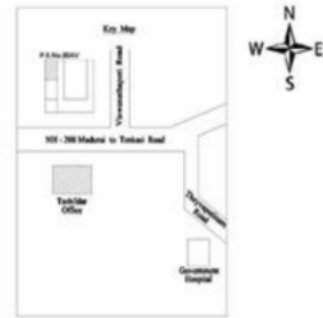

Google Map View

Polling Station Building Front View

Polling Station Front View

Cad View

Key MAP View

1 பெயர் : கந்தம்மாள் - இதரர் பெயர்: கோவிந்தத்தேவர் - வீட்டு எண் : 1 வயது : 71 பாலினம் : பெண்	NPS1253038 Photo is available	2 பெயர் : முருகாயி கணவர் பெயர்: சாமி வீட்டு எண் : 1 வயது : 58 பாலினம் : பெண்	NPS2022481 Photo is available	3 பெயர் : சஸ்வரன் - தந்தையின் பெயர்: ஆறுமுகம்பிள்ளை - வீட்டு எண் : 1 வயது : 54 பாலினம் : ஆண்	MPY2334563 Photo is available
Q 4 பெயர் : நிராத்துலிங்கம் தந்தையின் பெயர்: நிராத்துலிங்கம் வீட்டு எண் : 1 வயது : 46 பாலினம் : ஆண்	MPY1200187 Photo is available	5 பெயர் : கணகராஜ் - தந்தையின் பெயர்: கருப்பையாதேவர் - வீட்டு எண் : 1 வயது : 43 பாலினம் : ஆண்	MPY1484831 Photo is available	6 பெயர் : வீரலட்சுமி - கணவர் பெயர்: ராஜ் - வீட்டு எண் : 1 வயது : 33 பாலினம் : பெண்	NPS0841163 Photo is available
Q 7 பெயர் : ஜோதி - கணவர் பெயர்: சக்திவேல் வீட்டு எண் : 1 வயது : 31 பாலினம் : பெண்	NPS0790519 Photo is available	8 பெயர் : ரதின் - தந்தையின் பெயர்: செல்லத்துரை - வீட்டு எண் : 1 வயது : 29 பாலினம் : ஆண்	NPS0841197 Photo is available	9 பெயர் : ராஜேஸ்வரி - கணவர் பெயர்: கருப்பசாமி - வீட்டு எண் : 1-32 வயது : 43 பாலினம் : பெண்	MPY2139087 Photo is available
10 பெயர் : முறம்மது ஆதம் தந்தையின் பெயர்: கண்ணன் வீட்டு எண் : 1ஏ வயது : 26 பாலினம் : ஆண்	NPS2019271 Photo is available	11 பெயர் : கருப்பசாமி தந்தையின் பெயர்: கண்ணன் வீட்டு எண் : 1ஏ வயது : 24 பாலினம் : ஆண்	NPS1952811 Photo is available	12 பெயர் : பாதாளம் - தந்தையின் பெயர்: பசுவன் - வீட்டு எண் : 2 வயது : 43 பாலினம் : பெண்	MPY2426096 Photo is available
13 பெயர் : செந்தில்முருகன் - தந்தையின் பெயர்: மாரியப்பன் - வீட்டு எண் : 2 வயது : 36 பாலினம் : ஆண்	NPS0497768 Photo is available	14 பெயர் : திருவன் - தந்தையின் பெயர்: மாரியப்பன் - வீட்டு எண் : 2 வயது : 29 பாலினம் : ஆண்	NPS0983221 Photo is available	15 பெயர் : பிச்சியைம்மாள் கணவர் பெயர்: மாரியப்பன் வீட்டு எண் : 2/15 வயது : 58 பாலினம் : பெண்	NPS2285864 Photo is available
16 பெயர் : முருகன் - தந்தையின் பெயர்: பசுவன் - வீட்டு எண் : 2a வயது : 41 பாலினம் : ஆண்	NPS0258624 Photo is available	17 பெயர் : காள்வரி - கணவர் பெயர்: முருகன் - வீட்டு எண் : 2A வயது : 39 பாலினம் : பெண்	NPS0790303 Photo is available	18 பெயர் : திருவன் - தந்தையின் பெயர்: பசுவன் - வீட்டு எண் : 2a வயது : 38 பாலினம் : ஆண்	NPS0258632 Photo is available
19 பெயர் : சர்னகுமாரி கணவர் பெயர்: திருவன் வீட்டு எண் : 2A வயது : 38 பாலினம் : பெண்	NPS1119676 Photo is available	20 பெயர் : சங்கரசுப்பிரமணியன் - தந்தையின் பெயர்: கணேசன் - வீட்டு எண் : 3 வயது : 59 பாலினம் : ஆண்	MPY1218858 Photo is available	21 பெயர் : குருவம்மாள் - கணவர் பெயர்: மதுரைவீரன் - வீட்டு எண் : 3 வயது : 52 பாலினம் : பெண்	NPS1253046 Photo is available
# 22 பெயர் : சுந்தரமகாலிங்கம் - தந்தையின் பெயர்: மதுரைவீரன் - வீட்டு எண் : 3-17 வயது : 26 பாலினம் : ஆண்	NPS1059260 Photo is available	23 பெயர் : மாரிமுத்து தந்தையின் பெயர்: சன்னாசி வீட்டு எண் : 4 வயது : 23 பாலினம் : ஆண்	NPS2019180 Photo is available	24 பெயர் : சாமி தந்தையின் பெயர்: கண்ணன் வீட்டு எண் : 4 வயது : 22 பாலினம் : ஆண்	NPS2172666 Photo is available
25 பெயர் : முத்துக்குமார் தந்தையின் பெயர்: கணேசன் வீட்டு எண் : 4/17 வயது : 36 பாலினம் : ஆண்	NPS1914928 Photo is available	26 பெயர் : கிறிஸ்டியா தந்தையின் பெயர்: ரகுபதி வீட்டு எண் : 4-64 வயது : 24 பாலினம் : பெண்	NPS1955830 Photo is available	27 பெயர் : பவித்ரா தந்தையின் பெயர்: இராமர் வீட்டு எண் : 4/70 வயது : 23 பாலினம் : பெண்	NPS2230621 Photo is available
28 பெயர் : செந்தில் முருகேஸ்வரி தந்தையின் பெயர்: குருசாமி வீட்டு எண் : 4-155 வயது : 25 பாலினம் : பெண்	NPS1110550 Photo is available	29 பெயர் : சங்கரவர்த்தி ஆனந்த் - தந்தையின் பெயர்: முருகேசன் - வீட்டு எண் : 4B வயது : 29 பாலினம் : ஆண்	NPS0841221 Photo is available	30 பெயர் : குருவம்மாள் - கணவர் பெயர்: குருசாமி - வீட்டு எண் : 5 வயது : 66 பாலினம் : பெண்	NPS0258251 Photo is available