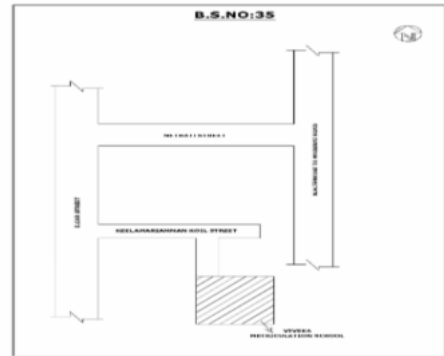

Google Map View

Polling Station Building Front View

Polling Station Front View

Cad View

Key MAP View

1 பெயர் : சூர்யபிரகாஷ் - தந்தையின் பெயர்: ரவீந்திரநாத்பாரதி - வீட்டு எண் : 3-1 வயது : 31 பாலினம் : ஆண்	NPS0600221 Photo is available	2 பெயர் : மாரிமுத்து - தந்தையின் பெயர்: நடராஜன் - வீட்டு எண் : 4 வயது : 58 பாலினம் : ஆண்	NPS0384446 Photo is available	3 பெயர் : அமுதா - கணவர் பெயர்: மாரிமுத்து - வீட்டு எண் : 4 வயது : 52 பாலினம் : பெண்	NPS0384529 Photo is available
4 பெயர் : கண்ணன் தந்தையின் பெயர்: ராஜேந்திரன் வீட்டு எண் : 5/1 வயது : 47 பாலினம் : ஆண்	NPS2136711 Photo is available	5 பெயர் : மாரிமுத்துராமன் - தந்தையின் பெயர்: பழனிச்சாமி - வீட்டு எண் : 5-13 வயது : 45 பாலினம் : ஆண்	NPS0013193 Photo is available	6 பெயர் : மாரியப்பன் - தந்தையின் பெயர்: திருமலைமுத்துப்பிள்ளை - வீட்டு எண் : 5B வயது : 62 பாலினம் : ஆண்	NPS0842112 Photo is available
7 பெயர் : மாரீஸ்வரன் - தந்தையின் பெயர்: மாரியப்பன் - வீட்டு எண் : 5B வயது : 32 பாலினம் : ஆண்	NPS0842104 Photo is available	8 பெயர் : வெங்கடேஸ்வரன் தந்தையின் பெயர்: மாரியப்பன் - வீட்டு எண் : 5B வயது : 27 பாலினம் : ஆண்	NPS1020692 Photo is available	9 பெயர் : சக்திவேல் என்ற பேச்சியப்பன் - தந்தையின் பெயர்: பேச்சிமுத்து - வீட்டு எண் : 7 வயது : 33 பாலினம் : ஆண்	NPS0473975 Photo is available
10 பெயர் : கவிதா கணவர் பெயர்: அரிகரன் வீட்டு எண் : 9 வயது : 26 பாலினம் : பெண்	NPS2194827 Photo is available	11 பெயர் : சோமசுந்தரம் - தந்தையின் பெயர்: வைரவநாதன் - வீட்டு எண் : 11-27 வயது : 40 பாலினம் : ஆண்	MPY2453082 Photo is available	12 பெயர் : சுந்தரி - கணவர் பெயர்: மணிகண்டன் - வீட்டு எண் : 12 வயது : 32 பாலினம் : பெண்	NPS0943407 Photo is available
13 பெயர் : பாலுமகேந்திரன் - தந்தையின் பெயர்: கணேசன் - வீட்டு எண் : 12ஏ வயது : 45 பாலினம் : ஆண்	NPS0013748 Photo is available	14 பெயர் : கோமு - கணவர் பெயர்: பழனிச்சாமி - வீட்டு எண் : 13 வயது : 63 பாலினம் : பெண்	NPS1298371 Photo is available	15 பெயர் : ஜெயந்தியா - கணவர் பெயர்: மாரிமுத்துராமன் - வீட்டு எண் : 13 வயது : 42 பாலினம் : பெண்	NPS0447441 Photo is available
16 பெயர் : கணேசன் - தந்தையின் பெயர்: பாண்டியத்தேவர் - வீட்டு எண் : 23 வயது : 64 பாலினம் : ஆண்	NPS0600247 Photo is available	17 பெயர் : சாவித்திரி - கணவர் பெயர்: வைரநாதன் - வீட்டு எண் : 27 வயது : 66 பாலினம் : பெண்	NPS1298389 Photo is available	18 பெயர் : வைஷ்ணவி - கணவர் பெயர்: சோமசுந்தரம் - வீட்டு எண் : 27 வயது : 35 பாலினம் : பெண்	NPS1059500 Photo is available
19 பெயர் : ரவீந்திரநாத்பாரதி - தந்தையின் பெயர்: பாண்டியன் - வீட்டு எண் : 28 வயது : 66 பாலினம் : ஆண்	NPS0013706 Photo is available	20 பெயர் : யமுனாதேவி - கணவர் பெயர்: இரவீந்திரநாத்பாரதி - வீட்டு எண் : 28 வயது : 55 பாலினம் : பெண்	NPS0013136 Photo is available	21 பெயர் : முத்துவிமலா - தந்தையின் பெயர்: இரவீந்திரநாத்பாரதி - வீட்டு எண் : 28 வயது : 37 பாலினம் : பெண்	NPS0013151 Photo is available
22 பெயர் : குருவம்மாள் - கணவர் பெயர்: ராமசாமி - வீட்டு எண் : 29 வயது : 66 பாலினம் : பெண்	NPS1298405 Photo is available	23 பெயர் : மகேஸ்வரி - தந்தையின் பெயர்: ராமசாமி - வீட்டு எண் : 29 வயது : 55 பாலினம் : பெண்	MPY2144244 Photo is available	24 பெயர் : ஞானசௌந்தரி - தந்தையின் பெயர்: இராமசாமி - வீட்டு எண் : 29 வயது : 42 பாலினம் : பெண்	MPY2144236 Photo is available
25 பெயர் : கலையரசி - தந்தையின் பெயர்: இராமசாமி - வீட்டு எண் : 29 வயது : 34 பாலினம் : பெண்	NPS0499285 Photo is available	26 பெயர் : பூஜா என்ற சண்முகரஞ்சிதா தந்தையின் பெயர்: பரமசிவம் வீட்டு எண் : 29-1 வயது : 23 பாலினம் : பெண்	NPS2074474 Photo is available	27 பெயர் : முத்துச்சாமி - தந்தையின் பெயர்: முத்தையா - வீட்டு எண் : 30A வயது : 53 பாலினம் : ஆண்	NPS1020650 Photo is available
28 பெயர் : முனிஸ்வரி - கணவர் பெயர்: முத்துச்சாமி - வீட்டு எண் : 30A வயது : 48 பாலினம் : பெண்	NPS1020783 Photo is available	29 பெயர் : ரமேஷ் - தந்தையின் பெயர்: நைனார் - வீட்டு எண் : 32-61 வயது : 49 பாலினம் : ஆண்	NPS0013110 Photo is available	S பெயர் : அருண் கல்யாண தந்தையின் பெயர்: மாரியப்பன் வீட்டு எண் : 33/63 வயது : 23 பாலினம் : ஆண்	NPS1975275 Photo is available