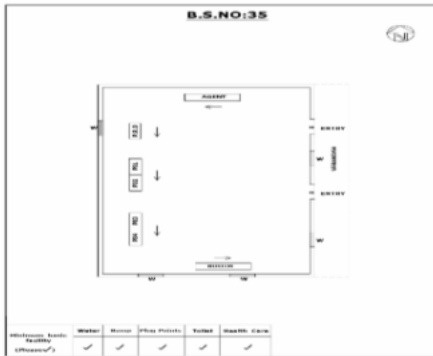

Google Map View

Polling Station Building Front View

Polling Station Front View

Cad View

Key MAP View

1 பெயர் : சூர்யபிரகாஷ் - தந்தையின் பெயர்: ரவீந்திரநாத்பாரதி - வீட்டு எண் : 3-1 வயது : 31 பாலினம் : ஆண்	NPS0600221 Photo is available	2 பெயர் : மாரிமுத்து - தந்தையின் பெயர்: நடராஜன் - வீட்டு எண் : 4 வயது : 58 பாலினம் : ஆண்	NPS0384446 Photo is available	3 பெயர் : அமுதா - கணவர் பெயர்: மாரிமுத்து - வீட்டு எண் : 4 வயது : 52 பாலினம் : பெண்	NPS0384529 Photo is available
4 பெயர் : கண்ணன் தந்தையின் பெயர்: ராஜேந்திரன் வீட்டு எண் : 5/1 வயது : 47 பாலினம் : ஆண்	NPS2136711 Photo is available	5 பெயர் : மாரிமுத்துராமன் - தந்தையின் பெயர்: பழனிச்சாமி - வீட்டு எண் : 5-13 வயது : 45 பாலினம் : ஆண்	NPS0013193 Photo is available	6 பெயர் : மாரியப்பன் - தந்தையின் பெயர்: திருமலைமுத்துப்பிள்ளை - வீட்டு எண் : 5B வயது : 62 பாலினம் : ஆண்	NPS0842112 Photo is available
7 பெயர் : மாரீஸ்வரன் - தந்தையின் பெயர்: மாரியப்பன் - வீட்டு எண் : 5B வயது : 32 பாலினம் : ஆண்	NPS0842104 Photo is available	8 பெயர் : வெங்கடேஸ்வரன் தந்தையின் பெயர்: மாரியப்பன் - வீட்டு எண் : 5B வயது : 27 பாலினம் : ஆண்	NPS1020692 Photo is available	9 பெயர் : சக்திவேல் என்ற பேச்சியப்பன் - தந்தையின் பெயர்: பேச்சிமுத்து - வீட்டு எண் : 7 வயது : 33 பாலினம் : ஆண்	NPS0473975 Photo is available
10 பெயர் : கவிதா கணவர் பெயர்: அரிகரன் வீட்டு எண் : 9 வயது : 26 பாலினம் : பெண்	NPS2194827 Photo is available	11 பெயர் : சோமசுந்தரம் - தந்தையின் பெயர்: வைரவநாதன் - வீட்டு எண் : 11-27 வயது : 40 பாலினம் : ஆண்	MPY2453082 Photo is available	12 பெயர் : சுந்தரி - கணவர் பெயர்: மணிகண்டன் - வீட்டு எண் : 12 வயது : 32 பாலினம் : பெண்	NPS0943407 Photo is available
13 பெயர் : பாலுமகேந்திரன் - தந்தையின் பெயர்: கணேசன் - வீட்டு எண் : 12ஏ வயது : 45 பாலினம் : ஆண்	NPS0013748 Photo is available	14 பெயர் : கோமு - கணவர் பெயர்: பழனிச்சாமி - வீட்டு எண் : 13 வயது : 63 பாலினம் : பெண்	NPS1298371 Photo is available	15 பெயர் : ஜெயந்தியா - கணவர் பெயர்: மாரிமுத்துராமன் - வீட்டு எண் : 13 வயது : 42 பாலினம் : பெண்	NPS0447441 Photo is available
16 பெயர் : கணேசன் - தந்தையின் பெயர்: பாண்டியத்தேவர் - வீட்டு எண் : 23 வயது : 64 பாலினம் : ஆண்	NPS0600247 Photo is available	17 பெயர் : சாவித்திரி - கணவர் பெயர்: வைரநாதன் - வீட்டு எண் : 27 வயது : 66 பாலினம் : பெண்	NPS1298389 Photo is available	18 பெயர் : வைஷ்ணவி - கணவர் பெயர்: சோமசுந்தரம் - வீட்டு எண் : 27 வயது : 35 பாலினம் : பெண்	NPS1059500 Photo is available
19 பெயர் : ரவீந்திரநாத்பாரதி - தந்தையின் பெயர்: பாண்டியன் - வீட்டு எண் : 28 வயது : 66 பாலினம் : ஆண்	NPS0013706 Photo is available	20 பெயர் : யமுனாதேவி - கணவர் பெயர்: இரவீந்திரநாத்பாரதி - வீட்டு எண் : 28 வயது : 55 பாலினம் : பெண்	NPS0013136 Photo is available	21 பெயர் : முத்துவிமலா - தந்தையின் பெயர்: இரவீந்திரநாத்பாரதி - வீட்டு எண் : 28 வயது : 37 பாலினம் : பெண்	NPS0013151 Photo is available
22 பெயர் : குருவம்மாள் - கணவர் பெயர்: ராமசாமி - வீட்டு எண் : 29 வயது : 66 பாலினம் : பெண்	NPS1298405 Photo is available	23 பெயர் : மகேஸ்வரி - தந்தையின் பெயர்: ராமசாமி - வீட்டு எண் : 29 வயது : 55 பாலினம் : பெண்	MPY2144244 Photo is available	24 பெயர் : ஞானசௌந்தரி - தந்தையின் பெயர்: இராமசாமி - வீட்டு எண் : 29 வயது : 42 பாலினம் : பெண்	MPY2144236 Photo is available
25 பெயர் : கலையரசி - தந்தையின் பெயர்: இராமசாமி - வீட்டு எண் : 29 வயது : 34 பாலினம் : பெண்	NPS0499285 Photo is available	26 பெயர் : பூஜா என்ற சண்முகரஞ்சிதா தந்தையின் பெயர்: பரமசிவம் வீட்டு எண் : 29-1 வயது : 23 பாலினம் : பெண்	NPS2074474 Photo is available	27 பெயர் : முத்துச்சாமி - தந்தையின் பெயர்: முத்தையா - வீட்டு எண் : 30A வயது : 53 பாலினம் : ஆண்	NPS1020650 Photo is available
28 பெயர் : முனிஸ்வரி - கணவர் பெயர்: முத்துச்சாமி - வீட்டு எண் : 30A வயது : 48 பாலினம் : பெண்	NPS1020783 Photo is available	29 பெயர் : ரமேஷ் - தந்தையின் பெயர்: நைனார் - வீட்டு எண் : 32-61 வயது : 49 பாலினம் : ஆண்	NPS0013110 Photo is available	S பெயர் : அருண் கல்யாண தந்தையின் பெயர்: மாரியப்பன் வீட்டு எண் : 33/63 வயது : 23 பாலினம் : ஆண்	NPS1975275 Photo is available