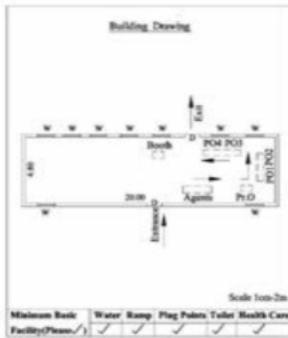

Google Map View

Polling Station Building Front View

Polling Station Front View

Cad View

Key MAP View

1 பெயர் : அழகுபேச்சி தந்தையின் பெயர்: சங்கரநாராயணன் வீட்டு எண் : 1 வயது : 23 பாலினம் : பெண் Photo is available	NPS2008308	2 பெயர் : தங்கேஸ்வரி - கணவர் பெயர்: சமுத்திரபாண்டியன் - வீட்டு எண் : 2 வயது : 71 பாலினம் : பெண் Photo is available	NPS1330042	3 பெயர் : தங்கமுடி - தந்தையின் பெயர்: சமுத்திரபாண்டியன் - வீட்டு எண் : 2 வயது : 49 பாலினம் : ஆண் Photo is available	NPS1330059
4 பெயர் : செல்வம் தந்தையின் பெயர்: சுந்தர்ராஜ் வீட்டு எண் : 2/13 வயது : 25 பாலினம் : ஆண் Photo is available	NPS2007714	5 பெயர் : காளியம்மாள் கணவர் பெயர்: செல்லையா வீட்டு எண் : 2/156 வயது : 71 பாலினம் : பெண் Photo is available	NPS2056018	6 பெயர் : மணிகண்டன் தந்தையின் பெயர்: செல்லையா வீட்டு எண் : 2/156 வயது : 44 பாலினம் : ஆண் Photo is available	NPS2056000
7 பெயர் : காளிராஜா - தந்தையின் பெயர்: திருமூர்த்தி - வீட்டு எண் : 2A வயது : 36 பாலினம் : ஆண் Photo is available	NPS0132464	8 பெயர் : ராஜதுரை தந்தையின் பெயர்: வனராஜ் வீட்டு எண் : 3ஏ வயது : 24 பாலினம் : ஆண் Photo is available	NPS2055986	9 பெயர் : பரமேஸ்வரி - கணவர் பெயர்: பொன்னையா - வீட்டு எண் : 4 வயது : 87 பாலினம் : பெண் Photo is available	NPS1330067
10 பெயர் : பொன்ராஜ் - தந்தையின் பெயர்: பொன்னையா - வீட்டு எண் : 4 வயது : 51 பாலினம் : ஆண் Photo is available	MPY2155471	11 பெயர் : மனோகர் - தந்தையின் பெயர்: பொன்னையா - வீட்டு எண் : 4 வயது : 50 பாலினம் : ஆண் Photo is available	NPS1330075	12 பெயர் : தாமோதரன் - தந்தையின் பெயர்: பொன்னையா - வீட்டு எண் : 4 வயது : 49 பாலினம் : ஆண் Photo is available	MPY1168681
13 பெயர் : பசுபதி - தந்தையின் பெயர்: பொன்னையா - வீட்டு எண் : 4 வயது : 45 பாலினம் : ஆண் Photo is available	MPY2154805	14 பெயர் : சேகர் தந்தையின் பெயர்: முனியாண்டி வீட்டு எண் : 4 வயது : 33 பாலினம் : ஆண் Photo is available	NPS2055960	15 பெயர் : தங்கவேலு தந்தையின் பெயர்: பெருமாள் வீட்டு எண் : 4ஏ வயது : 53 பாலினம் : ஆண் Photo is available	NPS2009553
16 பெயர் : சந்தோஷ் குமார் தந்தையின் பெயர்: தங்கவேலு வீட்டு எண் : 4ஏ வயது : 23 பாலினம் : ஆண் Photo is available	NPS2007458	17 பெயர் : திருமூர்த்தி - தந்தையின் பெயர்: குருசாமி - வீட்டு எண் : 5 வயது : 69 பாலினம் : ஆண் Photo is available	NPS1330083	18 பெயர் : ஆவுடையம்மாள் - கணவர் பெயர்: திருமூர்த்தி - வீட்டு எண் : 5 வயது : 63 பாலினம் : பெண் Photo is available	NPS1330091
19 பெயர் : கனகவள்ளி தந்தையின் பெயர்: ராமசாமி வீட்டு எண் : 5 வயது : 27 பாலினம் : பெண் Photo is available	NPS1168111	20 பெயர் : கணேசன் - தந்தையின் பெயர்: திருமூர்த்தி - வீட்டு எண் : 5-2A வயது : 35 பாலினம் : ஆண் Photo is available	NPS0261768	21 பெயர் : இராமாத்தாள் - கணவர் பெயர்: சுப்பிரமணியன் - வீட்டு எண் : 6 வயது : 81 பாலினம் : பெண் Photo is available	NPS1330109
22 பெயர் : காளியம்மாள் - கணவர் பெயர்: வேலு - வீட்டு எண் : 7 வயது : 96 பாலினம் : பெண் Photo is available	NPS1330117	23 பெயர் : செண்பகநாதன் - தந்தையின் பெயர்: வேலு - வீட்டு எண் : 7 வயது : 56 பாலினம் : ஆண் Photo is available	NPS1330125	24 பெயர் : வீரையா - தந்தையின் பெயர்: வேலு - வீட்டு எண் : 7 வயது : 54 பாலினம் : ஆண் Photo is available	NPS1330133
25 பெயர் : சுப்புலெட்சுமி - கணவர் பெயர்: செண்பகநாதன் - வீட்டு எண் : 7 வயது : 53 பாலினம் : பெண் Photo is available	NPS1330141	26 பெயர் : காளியப்பன் - தந்தையின் பெயர்: வேலு - வீட்டு எண் : 7 வயது : 49 பாலினம் : ஆண் Photo is available	NPS1330158	27 பெயர் : ராஜாமணி - தந்தையின் பெயர்: வேலு - வீட்டு எண் : 7 வயது : 47 பாலினம் : ஆண் Photo is available	MPY1212323
28 பெயர் : முத்துலெட்சுமி - கணவர் பெயர்: வீரையா - வீட்டு எண் : 7 வயது : 47 பாலினம் : பெண் Photo is available	MPY2156248	# 29 பெயர் : செல்வம் தந்தையின் பெயர்: செல்வராஜ் வீட்டு எண் : 7/42ஏ வயது : 25 பாலினம் : ஆண் Photo is available	NPS2007623	30 பெயர் : சின்னத்தாய் - கணவர் பெயர்: இராமசாமி - வீட்டு எண் : 8 வயது : 71 பாலினம் : பெண் Photo is available	MPY1168970