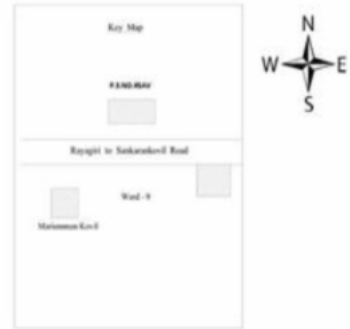

Key MAP View