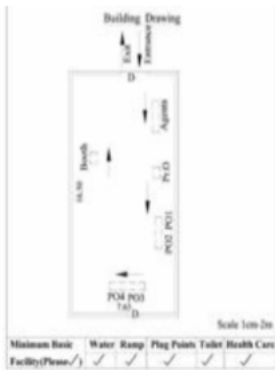

Cad View

Key MAP View