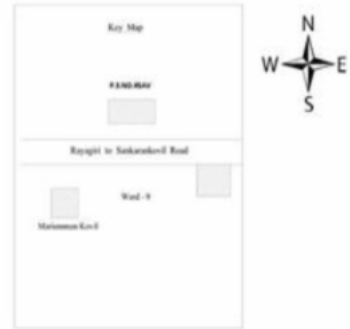

Cad View

Key MAP View