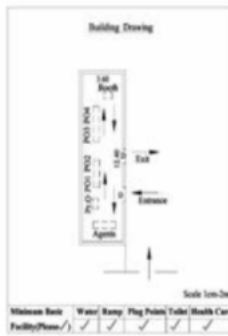

Cad View

Key MAP View