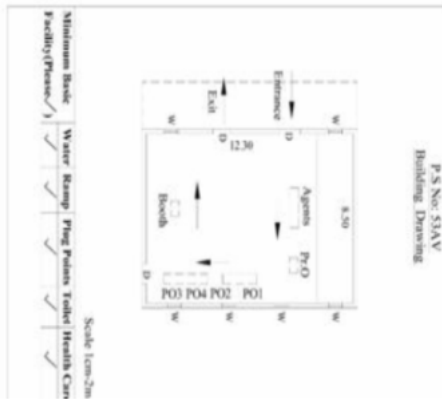

கையொப்பம்

Nazri Naksha

Google Map View

Polling Station Building Front View

Polling Station Front View

Cad View

Key MAP View

| | | | | | |
|---|------------|---|------------|---|------------|
| 1 பெயர் : மாரியப்பன் தந்தையின் பெயர்: காளை வீட்டு எண் : 1 வயது : 57 பாலினம் : ஆண் Photo is available | NPS2138428 | 2 பெயர் : முருகேஸ்வரி கணவர் பெயர்: மாரியப்பன் வீட்டு எண் : 1 வயது : 48 பாலினம் : பெண் Photo is available | NPS2138410 | 3 பெயர் : முத்து கிருஷ்ணன் தந்தையின் பெயர்: மாரியப்பன் வீட்டு எண் : 1 வயது : 31 பாலினம் : ஆண் Photo is available | NPS2138436 |
| 4 பெயர் : கணேசன் - தந்தையின் பெயர்: கருப்பையா - வீட்டு எண் : 2 வயது : 63 பாலினம் : ஆண் Photo is available | NPS1322841 | 5 பெயர் : ஆனந்தவல்லி - கணவர் பெயர்: கணேசன் - வீட்டு எண் : 2 வயது : 56 பாலினம் : பெண் Photo is available | NPS1322858 | 6 பெயர் : சமுத்திரம் - தந்தையின் பெயர்: கருப்பையா - வீட்டு எண் : 2 வயது : 56 பாலினம் : ஆண் Photo is available | MPY1176619 |
| 7 பெயர் : செல்வம் - தந்தையின் பெயர்: கணேசன் - வீட்டு எண் : 2 வயது : 39 பாலினம் : ஆண் Photo is available | NPS0844746 | 8 பெயர் : கஸ்தூரி - கணவர் பெயர்: செல்வம் - வீட்டு எண் : 2-1 வயது : 36 பாலினம் : பெண் Photo is available | NPS0606046 | 9 பெயர் : முத்முமாரி - கணவர் பெயர்: சமுத்திரம் - வீட்டு எண் : 3 வயது : 52 பாலினம் : பெண் Photo is available | NPS0264846 |
| 10 பெயர் : கார்த்திகேயன் - தந்தையின் பெயர்: முருகன் - வீட்டு எண் : 4 வயது : 29 பாலினம் : ஆண் Photo is available | NPS0844860 | 11 பெயர் : பொன்னுத்தாய் - கணவர் பெயர்: குருசாமி - வீட்டு எண் : 5 வயது : 56 பாலினம் : பெண் Photo is available | MPY1176486 | 12 பெயர் : வீரமாகாளி - கணவர் பெயர்: வைத்தியலிங்கம் - வீட்டு எண் : 6 வயது : 61 பாலினம் : பெண் Photo is available | NPS1322882 |
| 13 பெயர் : ராஜாராம் - தந்தையின் பெயர்: குருசாமி - வீட்டு எண் : 7 வயது : 34 பாலினம் : ஆண் Photo is available | NPS0606004 | 14 பெயர் : வைத்திலிங்கம் - தந்தையின் பெயர்: வீரமாகா காளி - வீட்டு எண் : 13-20 வயது : 42 பாலினம் : ஆண் Photo is available | NPS0021600 | 15 பெயர் : வெள்ளுத்தாய் - கணவர் பெயர்: காளியப்பன் - வீட்டு எண் : 14 வயது : 56 பாலினம் : பெண் Photo is available | NPS1322908 |
| 16 பெயர் : மாசாணம் - தந்தையின் பெயர்: பரமசிவம் - வீட்டு எண் : 14 வயது : 44 பாலினம் : ஆண் Photo is available | MPY1662253 | 17 பெயர் : வினிதா - தந்தையின் பெயர்: தாமரைப்பாண்டியன் - வீட்டு எண் : 16 வயது : 28 பாலினம் : பெண் Photo is available | NPS0975516 | 18 பெயர் : ராஜ் - தந்தையின் பெயர்: முத்தையா - வீட்டு எண் : 18 வயது : 47 பாலினம் : ஆண் Photo is available | MPY2003457 |
| 19 பெயர் : மதனா - கணவர் பெயர்: ராஜ் - வீட்டு எண் : 18-11 வயது : 37 பாலினம் : பெண் Photo is available | NPS0605857 | 20 பெயர் : இந்துமதி தந்தையின் பெயர்: ராசு வீட்டு எண் : 18/11 வயது : 21 பாலினம் : பெண் Photo is available | NPS2246346 | 21 பெயர் : காளியம்மாள் - தந்தையின் பெயர்: சுப்பையா - வீட்டு எண் : 19 வயது : 56 பாலினம் : பெண் Photo is available | NPS1322924 |
| 22 பெயர் : வேலுச்சாமி - தந்தையின் பெயர்: சுப்பையா - வீட்டு எண் : 19 வயது : 54 பாலினம் : ஆண் Photo is available | NPS1322932 | 23 பெயர் : மாடத்தி - கணவர் பெயர்: மாடசாமி - வீட்டு எண் : 19 வயது : 53 பாலினம் : பெண் Photo is available | NPS1322940 | 24 பெயர் : சண்முகத்தாய் - கணவர் பெயர்: வேலு - வீட்டு எண் : 19 வயது : 45 பாலினம் : பெண் Photo is available | MPY1663590 |
| 25 பெயர் : பேச்சிமுத்து வேல்சாமி தந்தையின் பெயர்: வேல்சாமி வீட்டு எண் : 19, வயது : 24 பாலினம் : ஆண் Photo is available | NPS2231199 | 26 பெயர் : சிவனம்மாள் கணவர் பெயர்: வைத்திலிங்கம் வீட்டு எண் : 20 வயது : 35 பாலினம் : பெண் Photo is available | NPS1937127 | 27 பெயர் : முத்துகுமார் - தந்தையின் பெயர்: கணேசன் - வீட்டு எண் : 29/1 வயது : 38 பாலினம் : ஆண் Photo is available | NPS0021618 |
| Q 28 பெயர் : பிரதீப் குமார் தந்தையின் பெயர்: வேல்சாமி வீட்டு எண் : 39 வயது : 38 பாலினம் : ஆண் Photo is available | NPS0605980 | 29 பெயர் : பத்மாநிவேதா தந்தையின் பெயர்: கந்தராஜ் வீட்டு எண் : 54 வயது : 25 பாலினம் : பெண் Photo is available | NPS2073302 | 30 பெயர் : மல்லிகா கணவர் பெயர்: கொண்டல் வீட்டு எண் : 81 1 வயது : 24 பாலினம் : பெண் Photo is available | NPS2073310 |