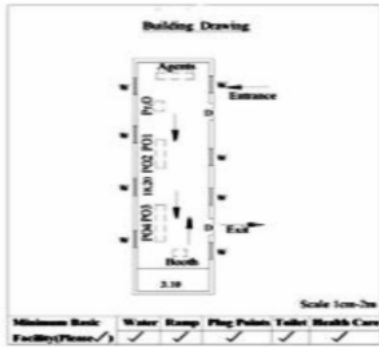

கையொப்பம்

Nazri Naksha

Google Map View

Polling Station Building Front View

Polling Station Front View

Cad View

Key MAP View

| | | | | | |
|--|------------|---|------------|---|------------|
| S 1 பெயர் : காமாட்சி - கணவர் பெயர்: இராஜாமணி - வீட்டு எண் : 1 வயது : 79 பாலினம் : பெண் Photo is available | NPS0336453 | S 2 பெயர் : முன்னவரன் தந்தையின் பெயர்: இராஜாமணி - வீட்டு எண் : 1 வயது : 51 பாலினம் : ஆண் Photo is available | NPS0336479 | S 3 பெயர் : இராஜம்மாள் - கணவர் பெயர்: முன்னவரன் - வீட்டு எண் : 1 வயது : 49 பாலினம் : பெண் Photo is available | NPS0336537 |
| S 4 பெயர் : கருப்பசாமி - தந்தையின் பெயர்: துரைப்பாண்டியன் - வீட்டு எண் : 7 வயது : 45 பாலினம் : ஆண் Photo is available | NPS0387704 | S 5 பெயர் : அழகுதுரைச்சி கணவர் பெயர்: ராமபாண்டியன் - வீட்டு எண் : 1 வயது : 42 பாலினம் : பெண் Photo is available | NPS1023027 | S 6 பெயர் : ஆரோக்கியசாரம் - தந்தையின் பெயர்: அந்தோனி - வீட்டு எண் : 1 வயது : 39 பாலினம் : ஆண் Photo is available | NPS0387563 |
| S 7 பெயர் : புவன சுந்தரி - கணவர் பெயர்: ஆரோக்கிய ஜோசப் - வீட்டு எண் : 1 வயது : 36 பாலினம் : பெண் Photo is available | NPS0336529 | S 8 பெயர் : செந்தமிழ் செல்வன் - தந்தையின் பெயர்: வேல்பாண்டியன் - வீட்டு எண் : 1 வயது : 34 பாலினம் : ஆண் Photo is available | NPS0387746 | S 9 பெயர் : சசிகலா - தந்தையின் பெயர்: மாரித்துரை - வீட்டு எண் : 1 வயது : 30 பாலினம் : பெண் Photo is available | NPS0705889 |
| S 10 பெயர் : சுகன்யா - கணவர் பெயர்: மாரித்துரை - வீட்டு எண் : 1 வயது : 29 பாலினம் : பெண் Photo is available | NPS0946228 | S 11 பெயர் : புவனேஷ்வரன் தந்தையின் பெயர்: மூர்த்தி வீட்டு எண் : 1-8 வயது : 26 பாலினம் : ஆண் Photo is available | NPS2074995 | S 12 பெயர் : பாலதண்டபாண்டித்துரை தந்தையின் பெயர்: வெள்ளத்துரை வீட்டு எண் : 1-8ஏ வயது : 28 பாலினம் : ஆண் Photo is available | NPS2074987 |
| S 13 பெயர் : மதுபாலன் - தந்தையின் பெயர்: பூலித்துரை - வீட்டு எண் : 1-10 வயது : 28 பாலினம் : ஆண் Photo is available | NPS0985010 | S 14 பெயர் : கனகவள்ளி நாகச்சியார் தந்தையின் பெயர்: வெள்ளத்துரை வீட்டு எண் : 1-19 வயது : 26 பாலினம் : பெண் Photo is available | NPS1124999 | S 15 பெயர் : கோமதித்தாய் - கணவர் பெயர்: இராஜா - வீட்டு எண் : 1-24 வயது : 68 பாலினம் : பெண் Photo is available | MPY1572460 |
| S 16 பெயர் : திவ்யா மூ கணவர் பெயர்: முருகானந்தம் வீட்டு எண் : 1/24 வயது : 29 பாலினம் : பெண் Photo is available | NPS2209625 | S 17 பெயர் : சண்முகவேல் - தந்தையின் பெயர்: ராயப்பன் - வீட்டு எண் : 1-37A வயது : 71 பாலினம் : ஆண் Photo is available | NPS0705939 | S 18 பெயர் : சமுத்திரம் - கணவர் பெயர்: சண்முகவேல் - வீட்டு எண் : 1-37A வயது : 65 பாலினம் : பெண் Photo is available | NPS0706044 |
| S 19 பெயர் : சுரேஷ் இதரர் பெயர்: சுமதி வீட்டு எண் : 1/39-72 வயது : 38 பாலினம் : ஆண் Photo is available | NPS2074920 | S 20 பெயர் : கௌசல்யா தந்தையின் பெயர்: வெற்றிவேல் வீட்டு எண் : 1/47 வயது : 28 பாலினம் : பெண் Photo is available | NPS2206217 | S 21 பெயர் : மாரிப்பாண்டி - தந்தையின் பெயர்: எஸ்வரன் - வீட்டு எண் : 1-49B வயது : 28 பாலினம் : ஆண் Photo is available | NPS1060961 |
| S 22 பெயர் : லார்துமேரி கணவர் பெயர்: விஜயராஜன் வீட்டு எண் : 1/52 வயது : 27 பாலினம் : பெண் Photo is available | NPS1951136 | S 23 பெயர் : விஜயராஜன் தந்தையின் பெயர்: ராஜமணி வீட்டு எண் : 1/52 வயது : 27 பாலினம் : ஆண் Photo is available | NPS1949387 | S 24 பெயர் : லட்சுமித்தாய் - கணவர் பெயர்: பூலிக்கண்ணையா - வீட்டு எண் : 1/53ஏ வயது : 51 பாலினம் : பெண் Photo is available | MPY1598473 |
| S 25 பெயர் : அஜீத் இதரர் பெயர்: செல்வி வீட்டு எண் : 1-56D வயது : 29 பாலினம் : ஆண் Photo is available | NPS1091958 | S 26 பெயர் : சண்முகத்தாய் கணவர் பெயர்: வைரவன் வீட்டு எண் : 1-59A வயது : 43 பாலினம் : பெண் Photo is available | NPS1125830 | S 27 பெயர் : குமரேசன் - தந்தையின் பெயர்: செல்வம் - வீட்டு எண் : 1-59A வயது : 31 பாலினம் : ஆண் Photo is available | NPS0705640 |
| S 28 பெயர் : மனோஜ் - தந்தையின் பெயர்: செல்வம் - வீட்டு எண் : 1-59A வயது : 30 பாலினம் : ஆண் Photo is available | NPS0705954 | S 29 பெயர் : கருப்பசாமி - தந்தையின் பெயர்: இராமராஜ் - வீட்டு எண் : 1-60A வயது : 27 பாலினம் : ஆண் Photo is available | NPS1023076 | S 30 பெயர் : பிரகாஷ் இதரர் பெயர்: செல்வி வீட்டு எண் : 1/60B வயது : 22 பாலினம் : ஆண் Photo is available | NPS2206175 |