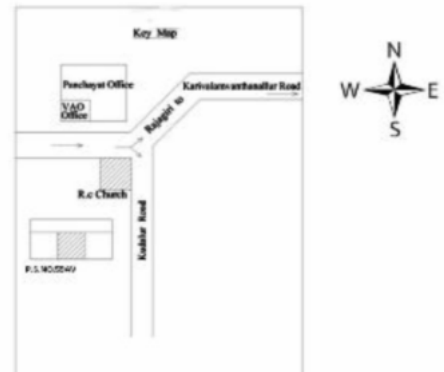

Key MAP View