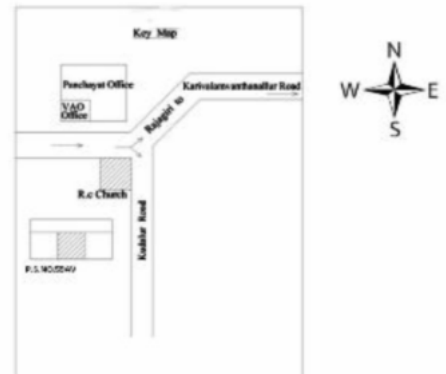

Key MAP View