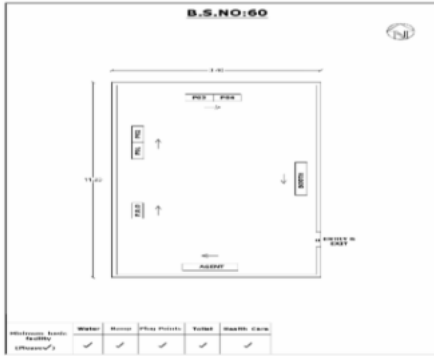

Google Map View

Polling Station Building Front View

Polling Station Front View

Cad View

Key MAP View

1 பெயர் : அன்னலட்சுமி - கணவர் பெயர்: பரமசிவம் - வீட்டு எண் : 1 வயது : 37 பாலினம் : பெண் Photo is available	NPS0707224	2 பெயர் : மெரினா தந்தையின் பெயர்: தர்மலிங்கம் வீட்டு எண் : 1-6 வயது : 26 பாலினம் : பெண் Photo is available	NPS1182153	3 பெயர் : கற்பகம் - தந்தையின் பெயர்: கந்தசாமி - வீட்டு எண் : 2 வயது : 44 பாலினம் : பெண் Photo is available	MPY2238848
4 பெயர் : முத்துக்குமார் - தந்தையின் பெயர்: சண்முகவேலத்தேவர் - வீட்டு எண் : 2 வயது : 43 பாலினம் : ஆண் Photo is available	MPY2240075	5 பெயர் : செண்பகராஜ் - தந்தையின் பெயர்: ராஜா - வீட்டு எண் : 2 வயது : 32 பாலினம் : ஆண் Photo is available	NPS0707380	6 பெயர் : குருமூர்த்தி - தந்தையின் பெயர்: பாலகிருஷ்ணன் - வீட்டு எண் : 2 வயது : 29 பாலினம் : ஆண் Photo is available	NPS0985184
7 பெயர் : மணிகண்டன் தந்தையின் பெயர்: பாலகிருஷ்ணன் வீட்டு எண் : 2 வயது : 25 பாலினம் : ஆண் Photo is available	NPS2068823	8 பெயர் : காளியம்மாள் - கணவர் பெயர்: சடையாண்டிகோனார் - வீட்டு எண் : 2B வயது : 71 பாலினம் : பெண் Photo is available	NPS1319961	9 பெயர் : மேரி - கணவர் பெயர்: ராஜன் - வீட்டு எண் : 3 வயது : 64 பாலினம் : பெண் Photo is available	NPS1319979
10 பெயர் : திலகவதி - தந்தையின் பெயர்: ராஜன் - வீட்டு எண் : 3 வயது : 46 பாலினம் : பெண் Photo is available	MPY2239234	11 பெயர் : ரமேஷ்குமார் - தந்தையின் பெயர்: ராஜன் - வீட்டு எண் : 3 வயது : 43 பாலினம் : ஆண் Photo is available	MPY2239531	12 பெயர் : பாக்கியராஜ் - தந்தையின் பெயர்: பெருமாள் - வீட்டு எண் : 4 வயது : 55 பாலினம் : ஆண் Photo is available	NPS1319987
13 பெயர் : மகாலிங்கம் - தந்தையின் பெயர்: கிருஷ்ணன் - வீட்டு எண் : 5 வயது : 73 பாலினம் : ஆண் Photo is available	NPS1319995	14 பெயர் : சமதி - கணவர் பெயர்: வெள்ளத்துரை - வீட்டு எண் : 5 வயது : 32 பாலினம் : பெண் Photo is available	NPS0707463	15 பெயர் : இராஜ் - தந்தையின் பெயர்: மகாலிங்கம் - வீட்டு எண் : 5-8A வயது : 45 பாலினம் : ஆண் Photo is available	NPS0025817
16 பெயர் : ஆனந்தி - கணவர் பெயர்: ராமராஜ் - வீட்டு எண் : 5B வயது : 38 பாலினம் : பெண் Photo is available	NPS1061183	17 பெயர் : ரத்தினசாமி - தந்தையின் பெயர்: வெள்ளயன் - வீட்டு எண் : 6 வயது : 78 பாலினம் : ஆண் Photo is available	NPS0025825	18 பெயர் : சூசையம்மாள் - கணவர் பெயர்: பால்பாண்டி - வீட்டு எண் : 6 வயது : 74 பாலினம் : பெண் Photo is available	NPS0707273
19 பெயர் : மகாதேவி கணவர் பெயர்: பாலகிருஷ்ணன் வீட்டு எண் : 6-16-பீ32 வயது : 32 பாலினம் : பெண் Photo is available	NPS2154748	20 பெயர் : மாரிமுத்து - தந்தையின் பெயர்: சுப்பையா - வீட்டு எண் : 6-26B வயது : 75 பாலினம் : ஆண் Photo is available	NPS1008333	21 பெயர் : ஓவியா தந்தையின் பெயர்: வேலாயுதம் வீட்டு எண் : 6/30ஏ வயது : 22 பாலினம் : பெண் Photo is available	NPS2195634
22 பெயர் : சாந்தி - கணவர் பெயர்: கருப்பசாமி - வீட்டு எண் : 6-30d வயது : 55 பாலினம் : பெண் Photo is available	NPS0795369	23 பெயர் : ஆனந்தமகுமார் - தந்தையின் பெயர்: கருப்பசாமி - வீட்டு எண் : 6-30d வயது : 37 பாலினம் : ஆண் Photo is available	NPS0795377	24 பெயர் : ராஜேஸ்குமார் - தந்தையின் பெயர்: கருப்பசாமி - வீட்டு எண் : 6-30d வயது : 33 பாலினம் : ஆண் Photo is available	NPS0795385
25 பெயர் : அருணாசலம் - தந்தையின் பெயர்: ஆபிரகாம் - வீட்டு எண் : 6-33B வயது : 59 பாலினம் : ஆண் Photo is available	NPS0451831	26 பெயர் : கார்த்திக் சரண் தந்தையின் பெயர்: அருணாசலம் வீட்டு எண் : 6-33பி வயது : 23 பாலினம் : ஆண் Photo is available	NPS2233500	27 பெயர் : அம்பிகாதேவி கணவர் பெயர்: மலைக்கனி வீட்டு எண் : 6/37ஏ வயது : 48 பாலினம் : பெண் Photo is available	NPS2077030
28 பெயர் : கலைச்செல்வன் தந்தையின் பெயர்: மலைக்கனி வீட்டு எண் : 6/37ஏ வயது : 25 பாலினம் : ஆண் Photo is available	NPS2076743	29 பெயர் : பார்த்தசாரதி தந்தையின் பெயர்: மலைக்கனி வீட்டு எண் : 6/37ஏ வயது : 22 பாலினம் : ஆண் Photo is available	NPS2097806	30 பெயர் : வேல்முருகன் - தந்தையின் பெயர்: ராணி - வீட்டு எண் : 6-39 வயது : 41 பாலினம் : ஆண் Photo is available	NPS0451849