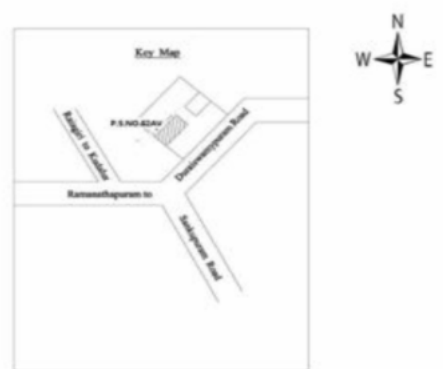

3. வாக்குச் சாவடியின் விவரங்கள்

வாக்குச் சாவடியின் எண் மற்றும் பெயர் : 70 - அரசு உயர்நிலைப்பள்ளி,மேற்கு கட்டிடம்,கூடலூர்	வாக்குச் சாவடியின் வகைப்பாடு (ஆண்/பெண்/பொது)	பொது
வாக்குச் சாவடியின் முகவரி : அரசு உயர்நிலைப்பள்ளி, கூடலூர்	துணை வாக்குச் சாவடிகளின் எண்ணிக்கை :	0

4. வாக்காளர்களின் எண்ணிக்கை

தொடங்கும் வரிசை எண்	முடியும் வரிசை எண்.	நிகர வாக்காளர்களின் எண்ணிக்கை			
		ஆண்	பெண்	மூன்றாம் பாலினம்	மொத்தம்
1	728	325	393	0	718

கையொப்பம்

Nazri Naksha

Google Map View

Polling Station Building Front View

Polling Station Front View

Cad View

Key MAP View