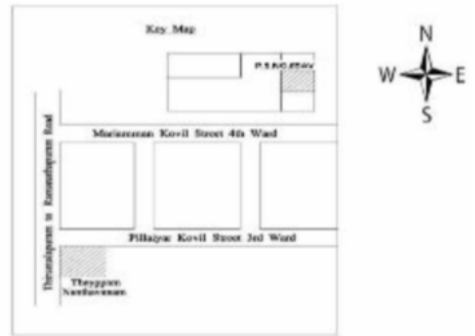

Cad View

Key MAP View