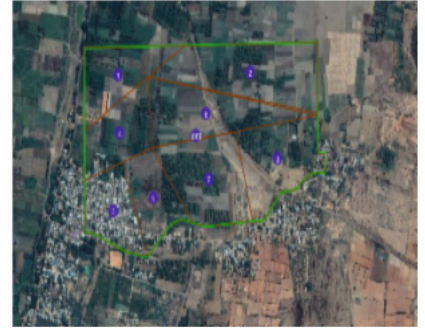

Google Map View