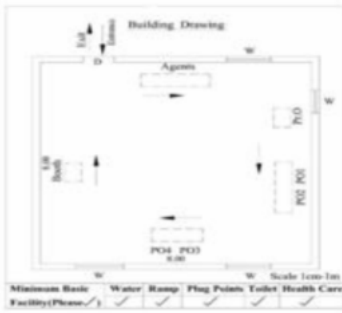

Google Map View

Polling Station Building Front View

Polling Station Front View

Cad View

Key MAP View

1 பெயர் : முத்துக்குமாரி தந்தையின் பெயர்: சக்திவேல் வீட்டு எண் : 01 வயது : 24 பாலினம் : பெண் Photo is available	NPS2055671	2 பெயர் : தமிழ்செல்வி - கணவர் பெயர்: மாரியப்பன் - வீட்டு எண் : 3 வயது : 55 பாலினம் : பெண் Photo is available	NPS0029108	3 பெயர் : கருப்பசாமி - தந்தையின் பெயர்: மாரியப்பன் - வீட்டு எண் : 3 வயது : 35 பாலினம் : ஆண் Photo is available	NPS0137232
4 பெயர் : பாக்கியராஜ் - தந்தையின் பெயர்: ஜோசப் - வீட்டு எண் : 5 வயது : 45 பாலினம் : ஆண் Photo is available	NPS0268102	5 பெயர் : கலைச்செல்வம் தந்தையின் பெயர்: பாலசுப்பிரமணியன் வீட்டு எண் : 5/88 வயது : 25 பாலினம் : ஆண் Photo is available	NPS2098457	6 பெயர் : காயத்ரி தாயின் பெயர்: பாலசுப்பிரமணியன் வீட்டு எண் : 5/88 வயது : 23 பாலினம் : பெண் Photo is available	NPS2079960
7 பெயர் : குமரேசன் - தந்தையின் பெயர்: இராமகிருஷ்ணன் வீட்டு எண் : 5-186 வயது : 42 பாலினம் : ஆண் Photo is available	NPS0710715	8 பெயர் : பூந்தேவி - தந்தையின் பெயர்: விங்கச்சாமி - வீட்டு எண் : 5-192 வயது : 35 பாலினம் : பெண் Photo is available	NPS0611004	9 பெயர் : வைரமுத்து - கணவர் பெயர்: பெரியசாமி - வீட்டு எண் : 6 வயது : 77 பாலினம் : பெண் Photo is available	NPS1347558
10 பெயர் : முருகானந்தம் - தந்தையின் பெயர்: பெரியசாமி - வீட்டு எண் : 6 வயது : 52 பாலினம் : ஆண் Photo is available	MPY2320216	11 பெயர் : அந்தோணியம்மாள் - கணவர் பெயர்: அன்புராஜ் - வீட்டு எண் : 6 வயது : 50 பாலினம் : பெண் Photo is available	NPS0268011	12 பெயர் : முப்பிடாதி - தந்தையின் பெயர்: பெரியசாமி - வீட்டு எண் : 6 வயது : 49 பாலினம் : பெண் Photo is available	NPS1347566
13 பெயர் : லட்சுமி - தாயின் பெயர்: தங்கமாரியப்பன் - வீட்டு எண் : 6 வயது : 44 பாலினம் : பெண் Photo is available	NPS0453365	14 பெயர் : சந்திரசேகர் - தந்தையின் பெயர்: ராஜேந்திரன் - வீட்டு எண் : 6 வயது : 38 பாலினம் : ஆண் Photo is available	NPS0268037	15 பெயர் : செல்வமணி - தந்தையின் பெயர்: முத்தையா - வீட்டு எண் : 6 வயது : 34 பாலினம் : ஆண் Photo is available	NPS0268029
16 பெயர் : பிரியா கணவர் பெயர்: கண்ணன் வீட்டு எண் : 6 வயது : 33 பாலினம் : பெண் Photo is available	NPS2232478	17 பெயர் : முப்பிடாதி - கணவர் பெயர்: முருகன் - வீட்டு எண் : 6-3 வயது : 30 பாலினம் : பெண் Photo is available	NPS0902882	18 பெயர் : கரண் குமார் தந்தையின் பெயர்: முருகையா வீட்டு எண் : 6-3 வயது : 23 பாலினம் : ஆண் Photo is available	NPS2055697
19 பெயர் : மணிகண்டன் தந்தையின் பெயர்: முருகானந்தம் வீட்டு எண் : 6/6 வயது : 27 பாலினம் : ஆண் Photo is available	NPS2080307	20 பெயர் : வசந்த் தந்தையின் பெயர்: முருகானந்தம் வீட்டு எண் : 6/6 வயது : 26 பாலினம் : ஆண் Photo is available	NPS2058360	21 பெயர் : கனகராஜ் - தந்தையின் பெயர்: பால்துரை - வீட்டு எண் : 6/8 வயது : 28 பாலினம் : ஆண் Photo is available	NPS0985853
22 பெயர் : ராதிகா தந்தையின் பெயர்: பால்துரை வீட்டு எண் : 6/8 வயது : 25 பாலினம் : பெண் Photo is available	NPS2080216	23 பெயர் : சதீஸ்குமார் மு தந்தையின் பெயர்: முத்தையா ச வீட்டு எண் : 6/12 வயது : 26 பாலினம் : ஆண் Photo is available	NPS2180578	24 பெயர் : பிரேமா - கணவர் பெயர்: செல்வம் - வீட்டு எண் : 6-13 வயது : 35 பாலினம் : பெண் Photo is available	NPS0902890
25 பெயர் : தங்கமாரி கணவர் பெயர்: செல்வமணி வீட்டு எண் : 6/13 வயது : 30 பாலினம் : பெண் Photo is available	NPS2058378	26 பெயர் : மரியபாக்கியம் கணவர் பெயர்: சின்னப்பராஜ் வீட்டு எண் : 6-15 வயது : 37 பாலினம் : பெண் Photo is available	NPS0847335	27 பெயர் : ரோஸலின் கணவர் பெயர்: முனியசாமி வீட்டு எண் : 6/17 வயது : 34 பாலினம் : பெண் Photo is available	NPS2080018
28 பெயர் : ஜான்சிராணி வ தந்தையின் பெயர்: வர்க்கீஸ் வீட்டு எண் : 6/22 வயது : 26 பாலினம் : பெண் Photo is available	NPS1963313	29 பெயர் : சுரேஷ் தந்தையின் பெயர்: செல்வம் வீட்டு எண் : 6/25சி வயது : 25 பாலினம் : ஆண் Photo is available	NPS2080240	30 பெயர் : பாலமுருகன் தந்தையின் பெயர்: குருசாமி வீட்டு எண் : 6/32 வயது : 24 பாலினம் : ஆண் Photo is available	NPS2080315