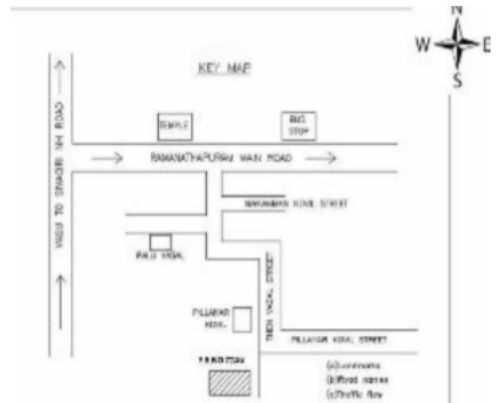

Key MAP View